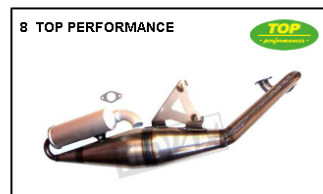

Marke Yamaha
 Modell JOG R
 Ausführung JOG R AC
 g

Zeichnung 30.UITLAAT (15376)

Verzeichnis	Artikelnummer	Beschreibung
01	89016	AUSPUFF MINARELLI HORIZONTAL STD SCHWARZ SILEX
02	03.07.375.11	AUSPUFF TECNIGAS SILENT-PRO MINARELLI HORZ CE
03	03.17.375.11	vervallen AUSPUFF TECNIGAS SILENT-SPORT MINARELLI
04	06.08.375.11	AUSPUFF TECNIGAS "Q-TRE" MINARELLI HORIZONTAL CE
04	06.08.375.12	AUSPUFF TECNIGAS "Q-TRE" MINARELLI HORIZ CE CHROM
05	06.09.375RCE	AUSPUFF TECNIGAS "NEXT R" MINARELLI HORIZONTAL CE
05	06.09.375RCECR	AUSPUFF TECNIGAS "NEXT R" CHROM MINARELLI HORZ CE
06	06.10.175.31	AUSPUFF TRIOPS MINARELLI HORIZONTAL CE
07	06.18.375.21	AUSPUFF TECNIGAS "TREK" MINARELLI HORIZONTAL CE
08	9909750	vervallen AUSPUFF MINARELLI HORIZONTAL RACING TP
08	9909820	vervallen RACING AUSPUFF TROPHY MINARELLI HORIZONT
08	9921000	vervallen TOP LINE AUSPUFF CE MIN.HORIZ.
08	9925290	vervallen AUSPUFF POWERED CE MIN HORIZ. TP