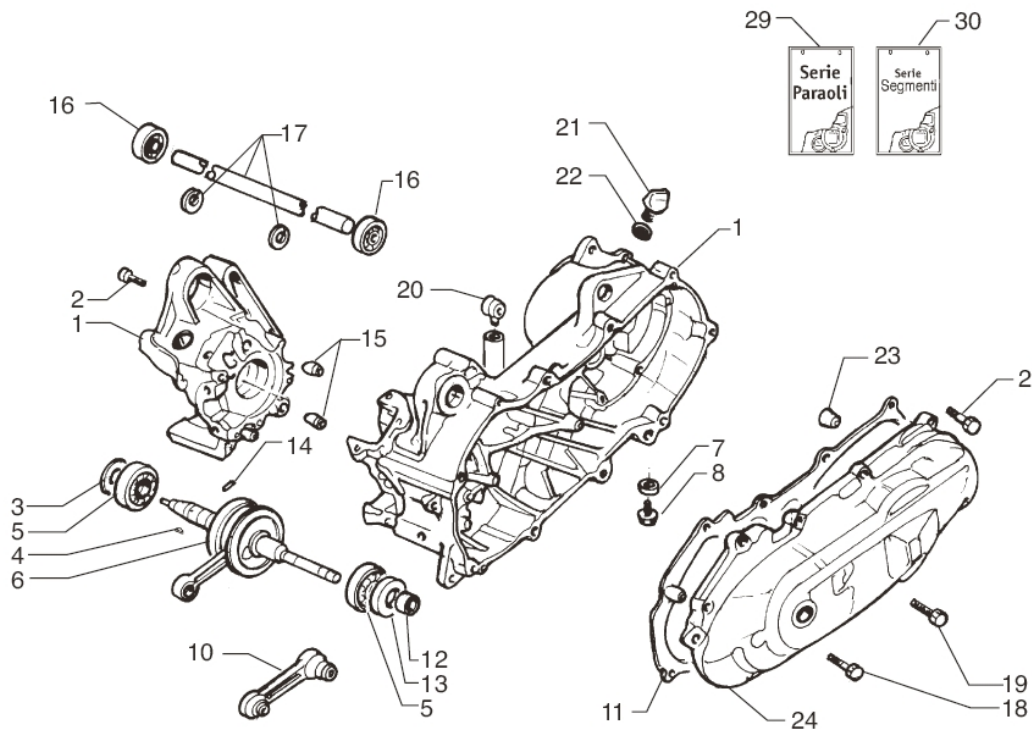

Marke MOTOR  
 Modell MINARELLI  
 Ausführung MINARELLI horz. AC  
 g  
 Zeichnung CARTER KRUKAS (6272)

Verzeichnis	Artikelnummer	Beschreibung
01	90407	vervallenMOTORG.LI MIN HORZ AC L
01	4959	MOTORGEHÄUSE RECHTS MINARELLI HORIZONTAL
02	10292	INBUS-SCHRAUBE M6x 35 ZINK 10st
02	89559	FLANSCH SCHRAUBEN SW10 M6x35 SILBER 10st
02	89560	FLANSCH MOTOR SCHRAUBEN SW 8 M6x35 SCHWARZ 10st
03	10086	WELLENDICHTRING 20 x 30 x 7 DGS
03	10349	WELLENDICHTRING 20 x 30 x 6 RAND MINARELLI
04	8932	KEIL FÜR POLRAD SCOOTER 3x25x13 BUZZETTI
04	9909180	KEIL K.WELLE MIN SCOOTER ZUR ZÜNDUNGSVERL.T-P
05	85020	LAGER SKF 6204 C4 20-47-14 (1)
05	3636	LAGER/WELLENDICHTRING SATZ MINARELLI SCOOTER 4tl
05	99M0105	LAGER/WELLENDICHTRING SATZ MIN SCOOTER (SKF) TP
06	9307	KURBELWELLE MINARELLI HORIZONTAL RMS
06	IM07014	KURBELWELLE MINARELLI HORIZONTAL STD TP
06	9925910	KURBELWELLE MINARELLI HORIZONTAL VOLLWANGE TPR TP
07	33.00760.0.00	UNTERLEGSCHIBE TRANSMISSIE ÖL ABLAß BETA
08	33.00610.0.00	ÖL FULLSCHRAUBE BETA
10	7019	vervallen PLEUEL SET MIN HORZ+VE
11	5560	KUPPLUNGSDECKELDICHUNG MINARELLI LANG ARTEIN (1)
12	32746	DISTANZRING KURBELWELLE MIN/CHI 2T 21x15.9 x13.4
13	10096	WELLENDICHTRING 20 x 42 x 8 DGS ARUS
14	21238	ANTRIEBSRITSEL PIN ÖLPUMPE MINARELLI SCTR (3x11.8)
15	89011	MOTOR BUCHSE 12 x16 MINARELLI HORZ/VERT
16	4207	LAGER SKF 6003 2RS 17-35-10 (1)
17	86792	BUCHSE FÜR MOTORACHSE/SUB FRAME MINARELLI HORZ
17	10415	SEGERING AUSSEN 17mm 10st