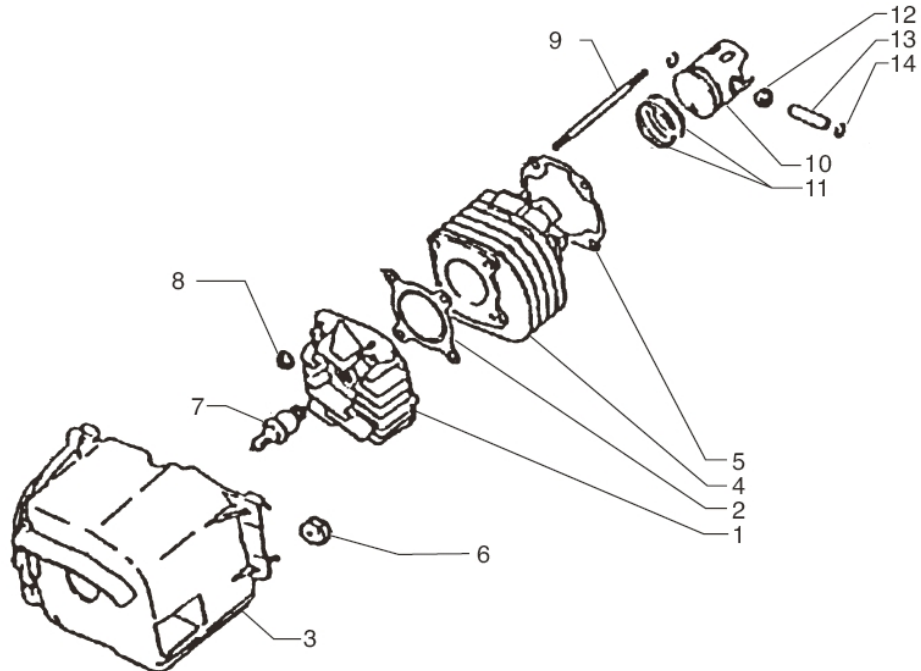

Marke MOTOR
 Modell MINARELLI
 Ausführung MINARELLI horz. AC
 g

MOKiX

Zeichnung ~~CILINDER ZUIGER (6273)~~

Verzeichnis	Artikelnummer	Beschreibung
01	85257	ZYLINDERKOPF MINARELLI HORIZONTAL AC 40mm SP
01	9915880	ZYLINDERKOPF MINARELLI HORZ AC 50cc 40mm TP
02	9022	ZYLINDERKOPFDICHTUNG MINARELLI HORZ AC 40mm (1)
02	14131046	DICHTSATZ AIRSAL MINARELLI HORZ AC 46.0mm
03	4469	ABDECKUNG ZYLINDERKOPF MINARELLI HORZ SCHWARZ
04	3937	ZYLINDER MINARELLI HORIZONTAL AC KOMPLETT 40cc SP
04	3937	ZYLINDER MINARELLI HORIZONTAL AC KOMPLETT 40cc SP
04	9909730	ZYLINDERKIT MINARELLI HORIZONTAL AC 47.0mm RACE TP
04	9931140	ZYLINDER KIT MIN HORZ AC 40mm BLACK TROPHY TP
05	7092	ZYLINDERFUßDICHTUNG MINARELLI HORIZONTAL 1.5mm (1)
05	85602	ZYLINDERFUßDICHTUNG MINARELLI HORIZONTAL AC (1)
06	33.00210.0.00	GUMMISTOPFEN CARTER VORNE BETA ARK
07	7251	ZÜNDKERZE NGK BR 8HS (1)
08	10331	MUTTER M 7 ZINK KL.8 100st
09	85725	ZYLINDER STEHBOLZEN MINARELLI HORZ KIT M7x109 (4)
09	89209	ZYLINDER STEHBOLZEN MINARELLI SCOOTER 106x7
10	3552	KOLBEN METEOR MINARELLI 40.00mm
10	8652	KOLBEN MINARELLI HORIZONTAL/VERTIKAL 40.00mm
11	9444	KOLBENRINGSATZ MINARELLI 40.00mm STD
12	7781	KOLBENBOLZEN LAGER 10x14x13 RMS
13	33.00890.0.00	KOLBEN BOLZEN 10x33 BETA
14	0370000	CLIP KOLBENBOLZEN 10mm TP
14	86629	CLIP KOLBENBOLZEN 10mm METEOR (2)