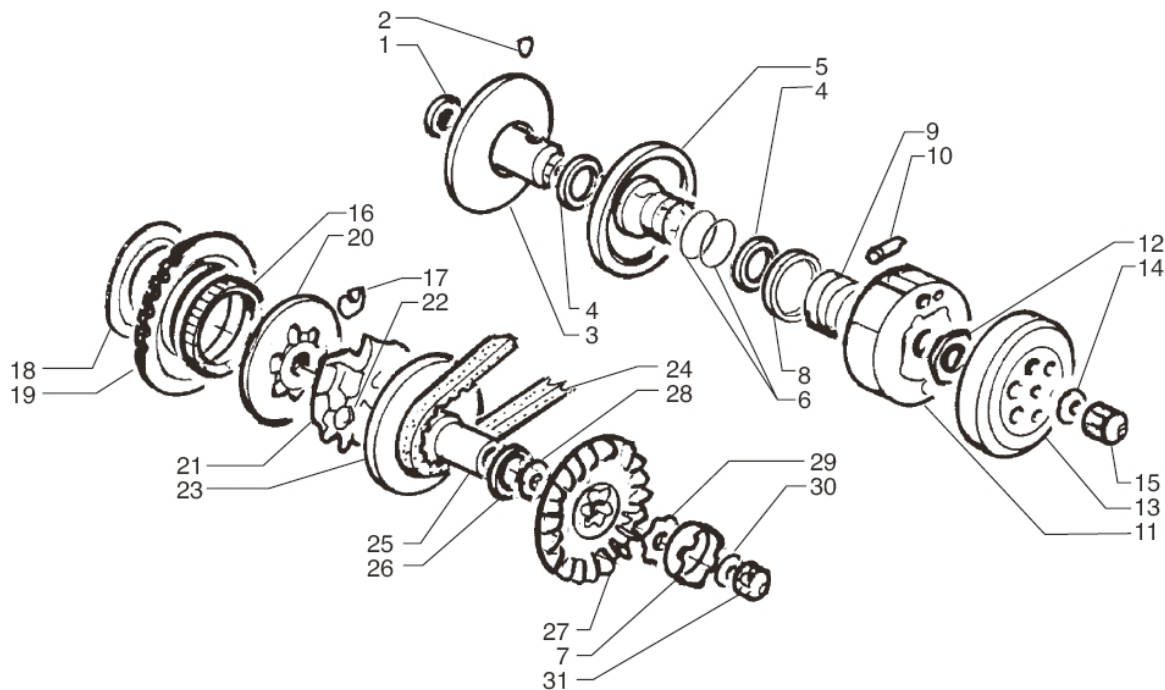

Marke MOTOR
 Modell MINARELLI
 Ausführung MINARELLI horz. AC
 g

Zeichnung VARIATEUR (6274)

Verzeichniss	Artikelnummer	Beschreibung
01	10060	WELLENDICHTRING 17 x 28 x 7 DG
02	33.00880.0.00	PIN INNENRIEMENSCHLEIBE BETA ARK/YCON
03	33.00230.0.00	RIEMENSCHLEIBE INNEN BETA ARK/YCON
04	33.00790.0.00	WELLENDICHTRING 32x39x4 BETA
05	33.00240.0.00	RIEMENSCHLEIBE AUßEN BETA ARK/YCON
06	33.00730.0.00	vervallen O-RING 37.82x1.78 BETA ARK/YCON
07	5843	KRONENSCHLEIBE MINARELLI HORIZONTAL/VERTIKAL
07	9915420	vervallen KRONENSCHLEIBE MINARELLI TURBO-COOLER TP
08	33.00260.0.00	BUCHSE KUPPLUNGSDRUCKFEDER BETA
09	99M0025	GEGENDRUCKFEDER VARIO MINARELLI ORG TP
09	91829	KUPPLUNGSDRUCKFEDER MINARELLI
10	9908240	KUPPLUNGSDRUCKFEDERN MINARELLI 2BACKEN 15/40/70%TP
11	25931	KUPPLUNGSDRUCKFEDER MINARELLI 105mm STANDARD RMS
11	25942	KUPPLUNGSDRUCKFEDER MINARELLI 105mm EINSTELLBAR
11	25953	KUPPLUNGSDRUCKFEDER MINARELLI 105mm RACE RMS
12	107013	MUTTER FÜR KUPPLUNG MINARELLI/PEUGEOT/PIAGGIO 28x1
13	4457	KUPPLUNGSDRUCKFEDER MINARELLI HORZ/VERT 105mm
13	99M0019	KUPPLUNGSDRUCKFEDER MINARELLI 105mm TP
14	33.00540.0.00	UNTERLEGSCHLEIBE KUPPLUNG BETA
15	8936	POLRADMUTTER ZUNDAPP 10x1
16	99M0001	FREILAUF NADPELLAGER MINARELLI SCTR 57x61x10 TP
16	89686	FREILAUF NADPELLAGER MINARELLI HORZ/VERT SP
17	9779	VARIATOR-GLEITSTÜCKE MINARELLI 3st
18	33.00640.0.00	FLANS STARTERLAGER BETA
19	88382	STARTERKRONZ MINARELLI SCOOTERS SP
20	4458	STARTERKUPPLUNG MINARELLI HORZ/VERT 2T 13mm RMS