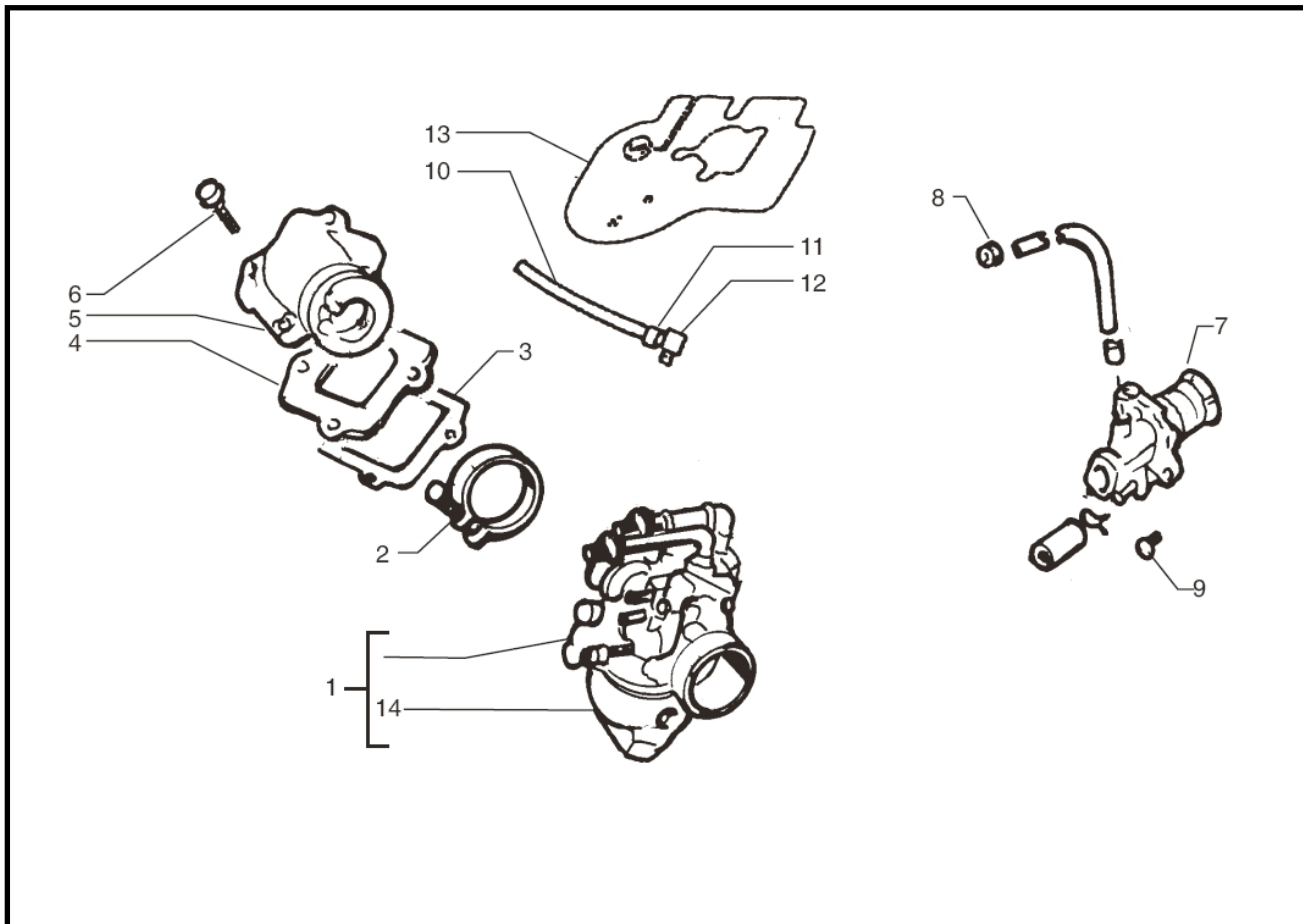

Marke MOTOR
 Modell MINARELLI
 Ausführung MINARELLI horz. AC
 g

Zeichnung OLIEPOMP/CARBURATEUR (6277)

Verzeichnis	Artikelnummer	Beschreibung
01	K8002	VERGASERKIT KUROSAWA PIAGGIO/MORINI 12mm
01	88522	VERGASER MINARELLI HORIZONTAL KOMPLETT 12mm IMI
02	91057	ANSAUGSTUTZEN SCHELLE MINARELLI HORZ/VERT STD (SP)
03	3044	DICHTUNG MEMBRANE MINARELLI HORIZONTAL (1)
04	4167	MEMBRANE MINARELLI HORIZONTAL 4-LAMELLEN STD
04	88323	MEMBRANE MINARELLI HORIZONTAL 4-LAMELLEN RACE
05	4512	ANSAUGSTUTZEN MINARELLI HORIZONTAL STD (SP)
05	9910210/VM16	ANSAUGSTUTZEN MINARELLI HORIZONTAL ORG
06	10289	INBUS-SCHRAUBE M6x 20 ZINK 10st
07	85177	ÖLPUMPE MINARELLI HORIZONTAL/VERTIKAL STD
08	33.00440.0.00	SCHELLE ÖLSCHLAUCH BETA
09	214516	INBUS-SCHRAUBE M5x16 ZINK 25st
10	7723	BENZINSCHLAUCH GUMMI 6.0x10mm 30cm
11	33.01830.0.00	SCHELLE ENTLUFTUNGSSCHLAUCH BETA
12	33.01820.0.00	STOP ENTLUFTUNG BETA
13	33.01800.0.00	verfallen AFSCHEMING CARBURATEUR BETA
14	23016	SCHWIMMERKAMMER FUER GURTNER PY.A (SP)