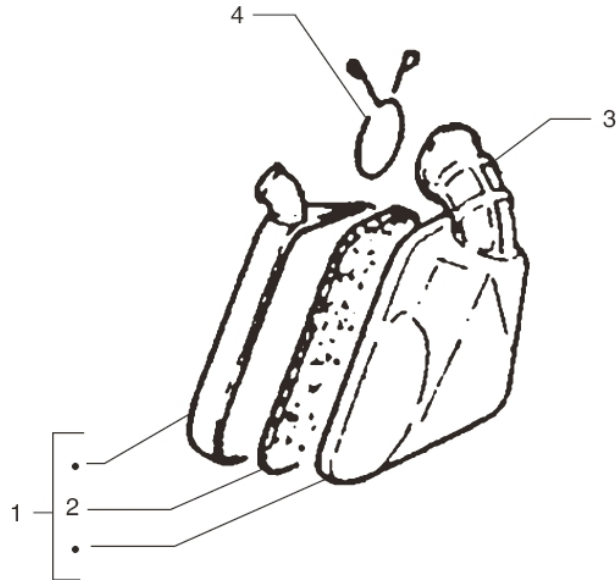

Marke MOTOR
 Modell MINARELLI
 Ausführung MINARELLI horz. AC
 g
 Zeichnung LUFTFILTER (6278)

Verzeichnis	Artikelnummer	Beschreibung
01	85461	LUFTFILTERKASTEN MINARELLI HORIZONTAL SCHWARZ STD
02	af0004	FILTERFOAM MINARELLI HORIZONTAL PRO.S RED
02	af0007	FILTERFOAM YAMAHA NEO'S/WHY 25 KM 2T PRO S.RED
02	3460	LUFTFILTER MINARELLI HORIZONTAL ELEMENT
03	85437	ANSAUGGUMMI MINARELLI HORIZONTAL SP
04	88657	LUFTFILTERSCHELLE MICKEY CLIP 41mm