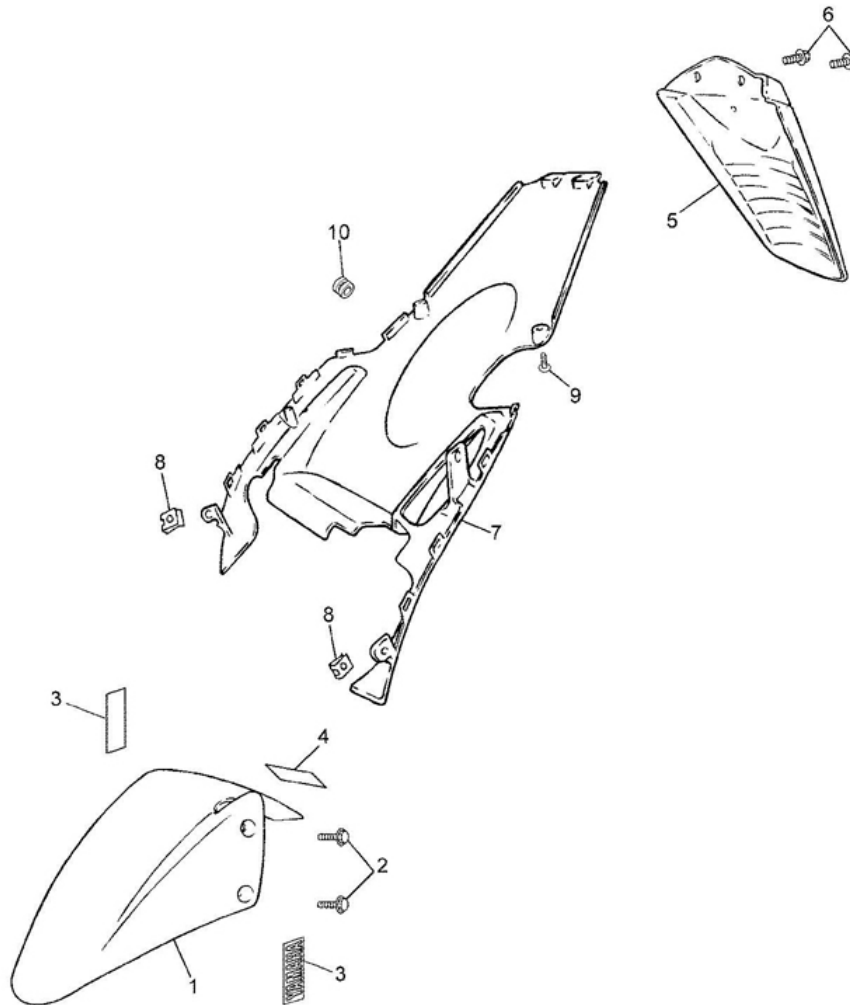

Marke Yamaha
 Modell JOG R
 Ausführung JOG R AC
 g

MOKiX

Zeichnung 19.SPATBORD (9646)

Verzeichnis	Artikelnummer	Beschreibung
01	21184	KOTFLÜGEL VORNE YAMAHA JOG-R SCHWARZ
02	90159-06X02	YA BOLZEN SCHUTZBLECH VORNE JOG AC
03	99244-00080	YAMAHA EMBLEM
04	5RW-F118N-60	YA WARNUNGS AUFKLEBER
05	5RW-F1611-00	YA SCHUTZBLECH HINTEN JOG SCHWARZ
06	10263	SCHRAUBE M 8x 25 ZINK 8.8 10st
07	5RW-F1629-10	verfallen YA SCHUTZBLECH INNEN HINTEN JOG SCHWARZ
08	10250	BLECHMUTTER 3.9mm 10 stück
09	90167-04X00	YA SCHRAUBE
10	90480-26X00	YA MONTAGEGUMMI INNENVERKLEIDUNG HINTEN JOG