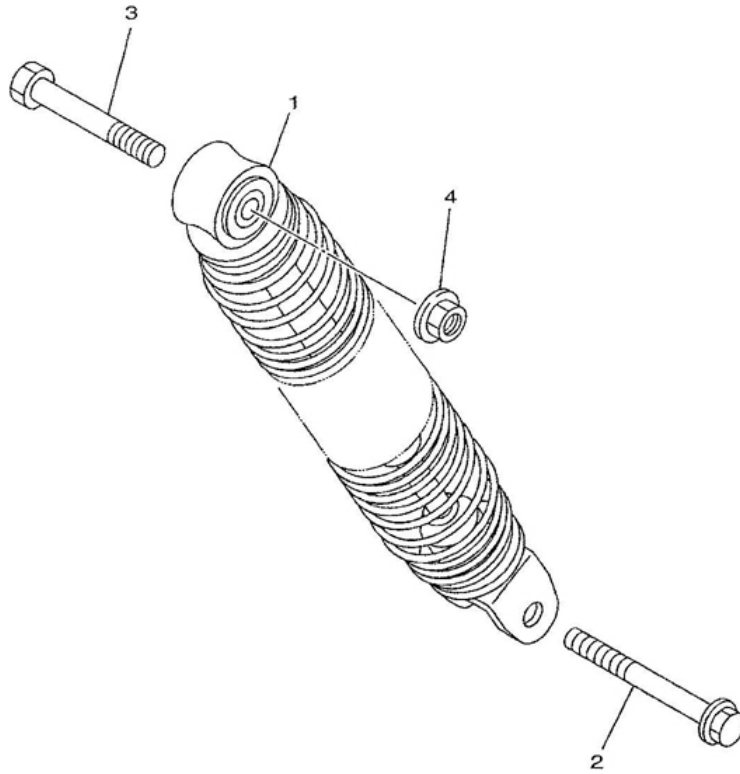

Marke Yamaha
Modell JOG R
Ausführung JOG R AC
g

MOKiX

Zeichnung 12.SCHOKBREKER (9647)

Verzeichnis	Artikelnummer	Beschreibung
01	B35848	STOßDÄMPFER BETOR GAS YAMAHA JOG R 285mm
02	90101-10872	nicht im Programm
03	90101-10872	nicht im Programm
04	6391	MUTTER FÜR VORDERRAD HONDA/GENERIC/PEU M12x1.25