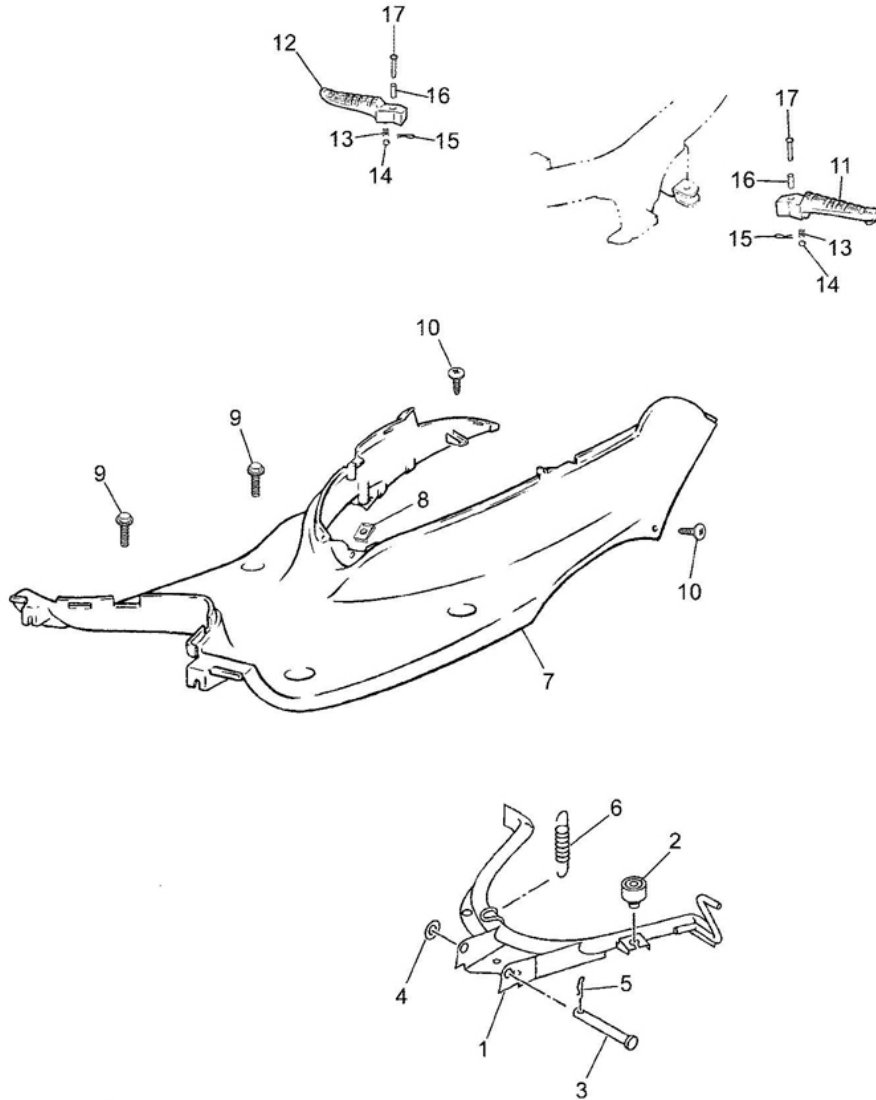

Marke Yamaha
 Modell JOG R
 Ausführung JOG R AC
 9

Zeichnung 17.TREEPLANK (9648)

Verzeichnis	Artikelnummer	Beschreibung
01	87729	HAUPTSTÄNDER MINARELLI SCOOTER 235 BUZZETTI
02	85945	ANSCHLAGGUMMI HAUPTSTÄNDER UNI BOLZEN
03	4148	ACHSE HAUPTSTÄNDER MINARELLI SCOOTER HORIZONTAL
04	90202-10120	nicht im Programm
05	10184	SPLINT ZINK 3.5x40mm 10 stück
06	90506-32464	nicht im Programm
07	20677	TRITTBRETT YAMAHA JOG-R/ SCHWARZ ORG
08	10250	BLECHMUTTER 3.9mm 10 stück
09	92252	FLANSCH SCHRAUBEN SW10 M6x20 SCHWARZ 10st
10	90167-04X00	YA SCHRAUBE
11	4CX-F7431-10	verfallen YA FUßRASTEN BEIFAHREER LINKS
12	4CX-F7441-10	YA FUßRASTEN BEIFAHREER JOG
13	90501-12743	YA FEDER BEIFAHREER FUßRASTEN JOG R
14	93501-04011	YA KUGEL JOG
15	91490-16020	YA COTTER PIN

Verzeichnis	Artikelnummer	Beschreibung
16	90387-064H8	YA DISTANZ BUCHSE (24R) JOG AC
17	90240-06042	YA PIN BEIFahrER FUßRASTEN JOG AC