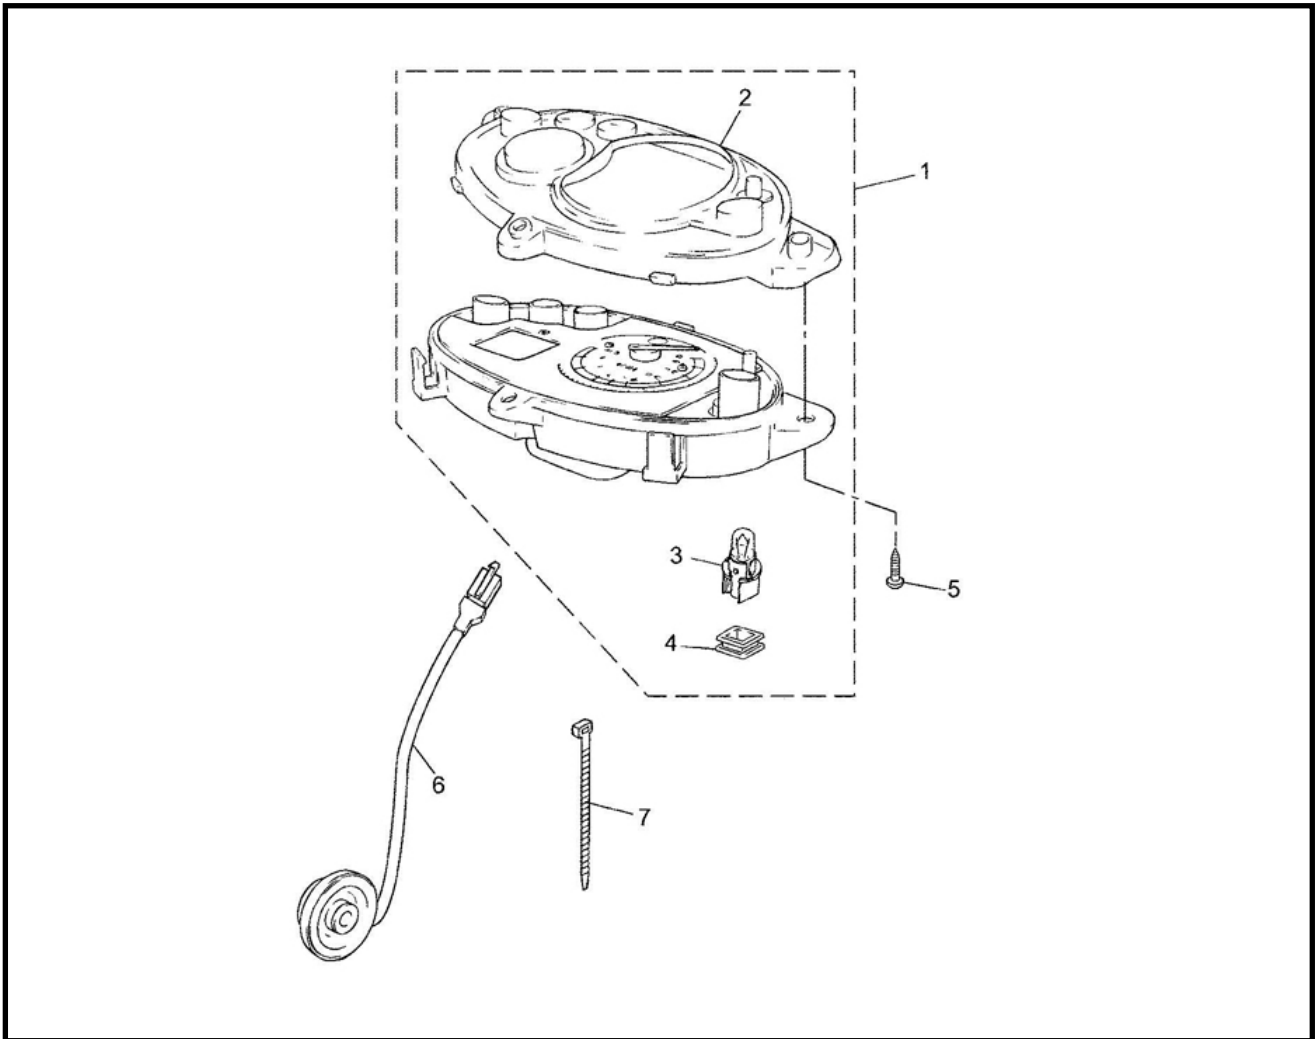

Marke Yamaha
 Modell JOG R
 Ausführung JOG R AC
 g

Zeichnung 25.COCKPIT (9649)

Verzeichnis	Artikelnummer	Beschreibung
01	5RW-H3510-41	YA TACHO JOG KOMPLETT
02	5RW-H3579-40	YA GLAS TACHO JOG AC
03	5RW-H3517-40	nicht im Programm
04	5RW-H352K-40	YA END STOPFEN
05	90167-04X00	YA SCHRAUBE
06	21059	TACHOANTRIEB YAMAHA NEO'S '02-'06 ELEKTRISCH ORG
07	6040	KABELBINDER/TEI-RIP 250mm 4.8mm SCHWARZ 100 stück