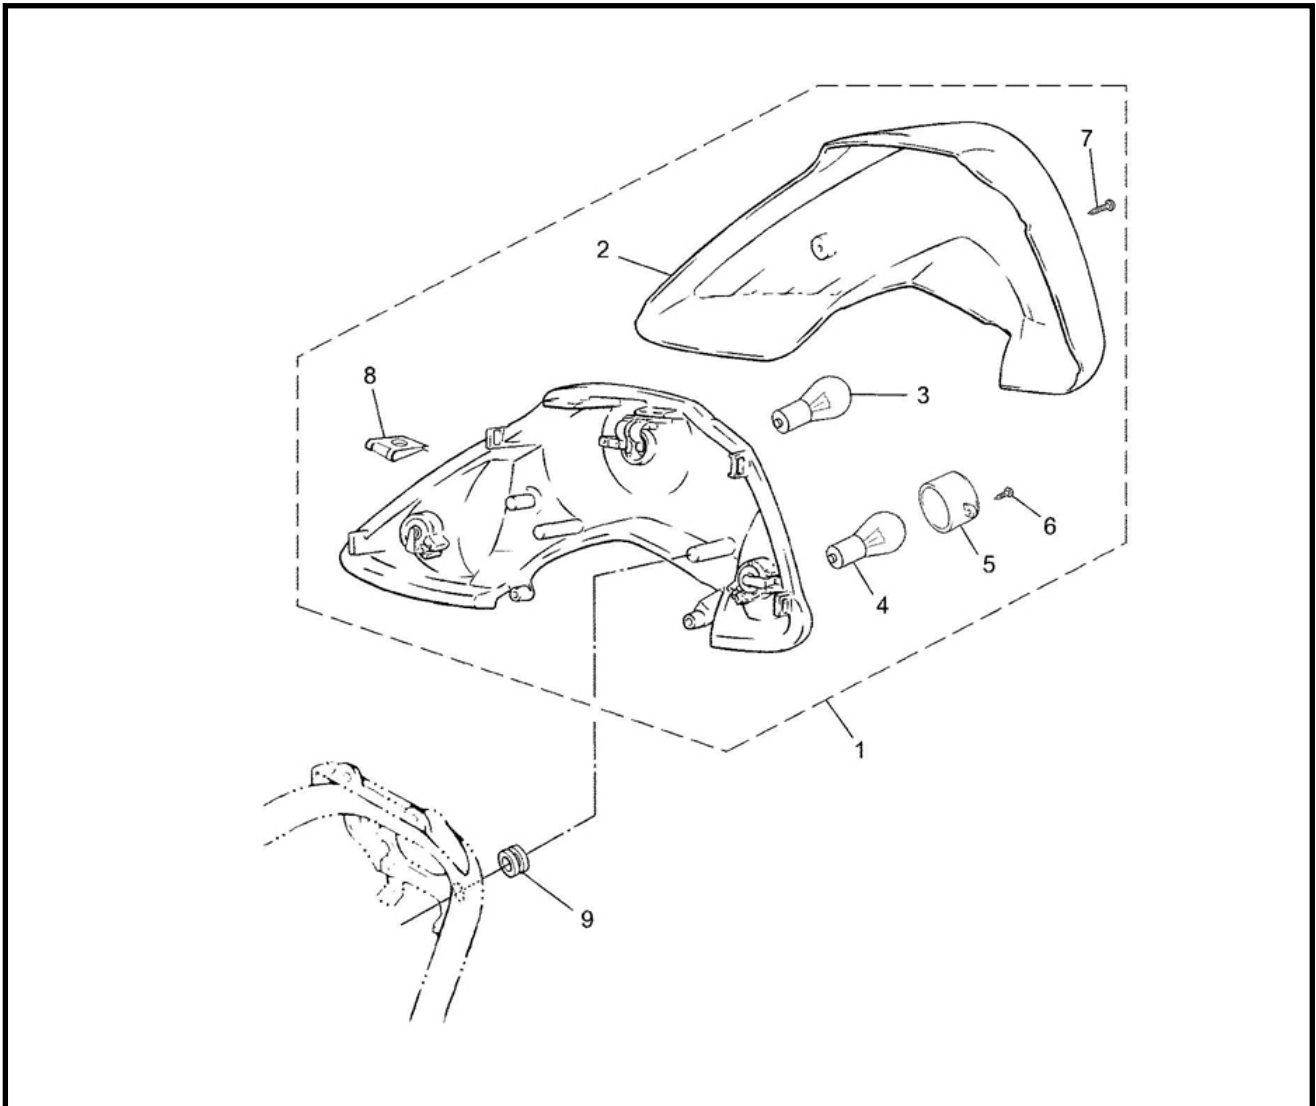

Marke Yamaha
 Modell JOG R
 Ausführung JOG R AC
 9

MOKiX

Zeichnung 20.ACHTERLICHT (9651)

Verzeichnis	Artikelnummer	Beschreibung
01	20676	RÜCKLICHT YAMAHA JOG-R/RR ORG KOMPLETT
02	87538	RÜCKLICHT GLAS YAMAHA JOG-R/RR ROT
03	92426	LAMPE BAY15D 12V 21/5W BOLLARD (10)
04	3TH-H3311-00	nicht im Programm
06	10298	BLECHSCHRAUBEN SATZ 4.2x32mm 10st
07	5AD-H3333-00	nicht im Programm
08	10250	BLECHMUTTER 3.9mm 10 stück
09	90480-13014	YA GUMMI