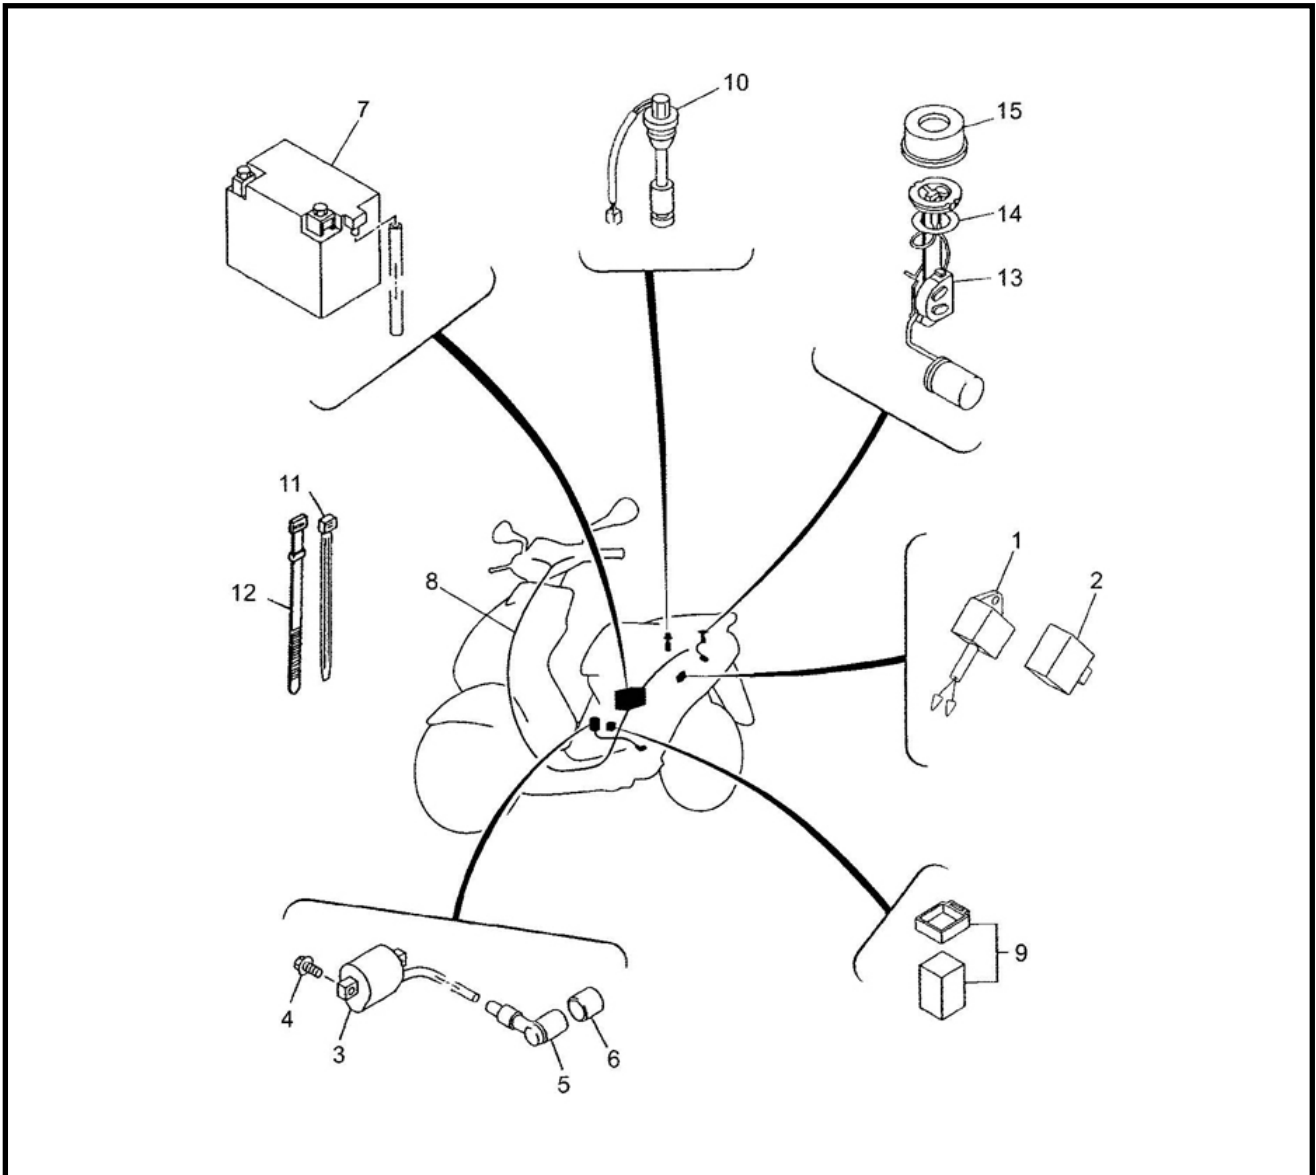

Marke Yamaha
 Modell JOG R
 Ausführung JOG R AC
 g

Zeichnung 23.ELEKTRISCH 2 (9652)

Verzeichnis	Artikelnummer	Beschreibung
01	85586	CDI UNIT MINARELLI SCOOTER + KABEL ELEC
02	5RN-H5546-01	verfallen YA CDI BEHALTER JOG / NEO'S
03	92266	ZÜNDSPULE MINARELLI/APRILIA/YAMAHA PGO B. MAX (TW)
04	10253	SCHRAUBE M 6x 16 ZINK 8.8 10st
05	9699	KERZENSTECKER NGK 90grad LB05F
06	3WG-H2372-00	nicht im Programm
07	3213	BATTERIE CT 4L-BS (YT 4L-BS) +ACID PACK 113x70x88
09	6625	START RELAIS PEUGEOT/KYMCO DJ50Y/HONDA WALLAROO
10	3VL-H5720-10	nicht im Programm
11	6039	KABELBINDER/TEI-RIP 165mm SCHWARZ 100 stück
12	6039	KABELBINDER/TEI-RIP 165mm SCHWARZ 100 stück
13	5RW-H5752-02	YA TANKGEBER JOG
14	4MJ-H5753-00	nicht im Programm
15	4MJ-F4261-00	nicht im Programm