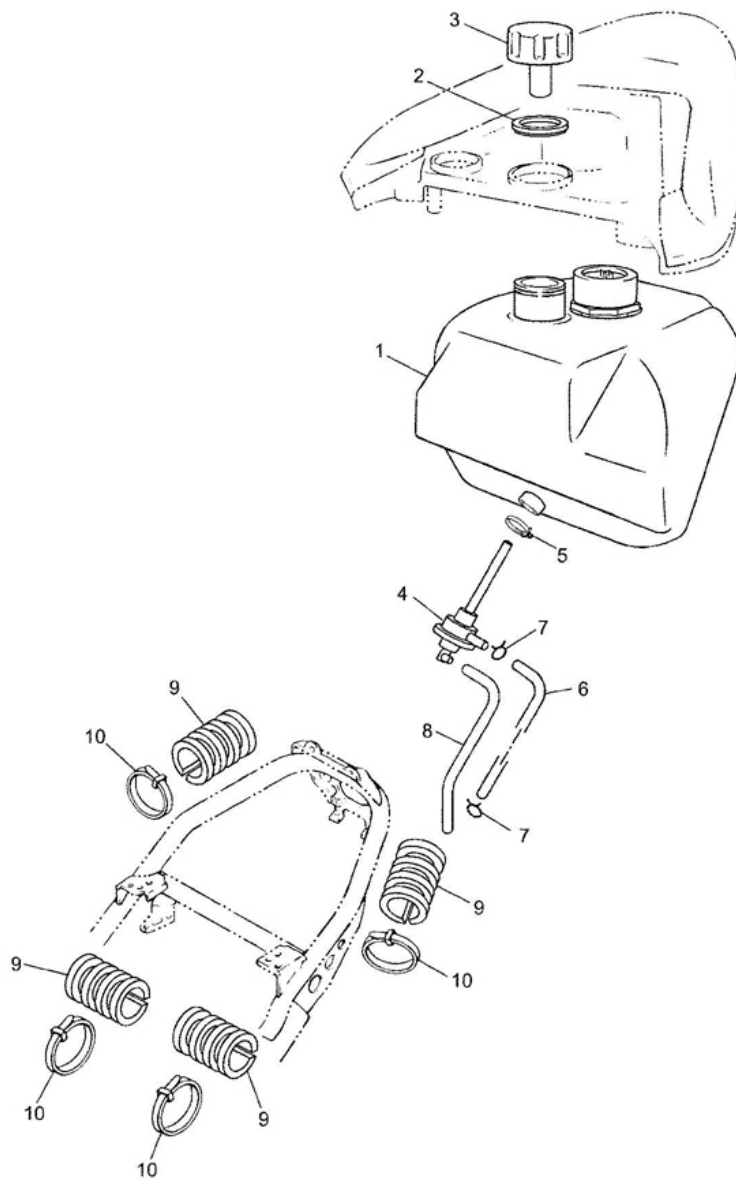

Marke Yamaha
 Modell JOG R
 Ausführung JOG R AC
 g

Zeichnung 10.BENZINETANK (9653)

Verzeichnis	Artikelnummer	Beschreibung
01	5RW-F4110-00	YA BENZINTANK JOG AC
03	5BV-F4610-00	YA TANK DECKEL JOG AC
04	86283	BENZINHAHN YAMAHA MINT/JOG SUPERTEC
05	87654	SCHLAUSCHELLE-9 INOX 16x25 (1)
06	86527	BENZINSCHLAUCH 5x8 SCHWARZ 100cm
07	90467-08853	nicht im Programm
08	86527	BENZINSCHLAUCH 5x8 SCHWARZ 100cm
09	5RW-F4181-00	YA MONTAGEGUMMI BENZINTANK JOG R
10	6042	KABELBINDER/TEI-RIP 300mm 4.8mm SCHWARZ 100 stück