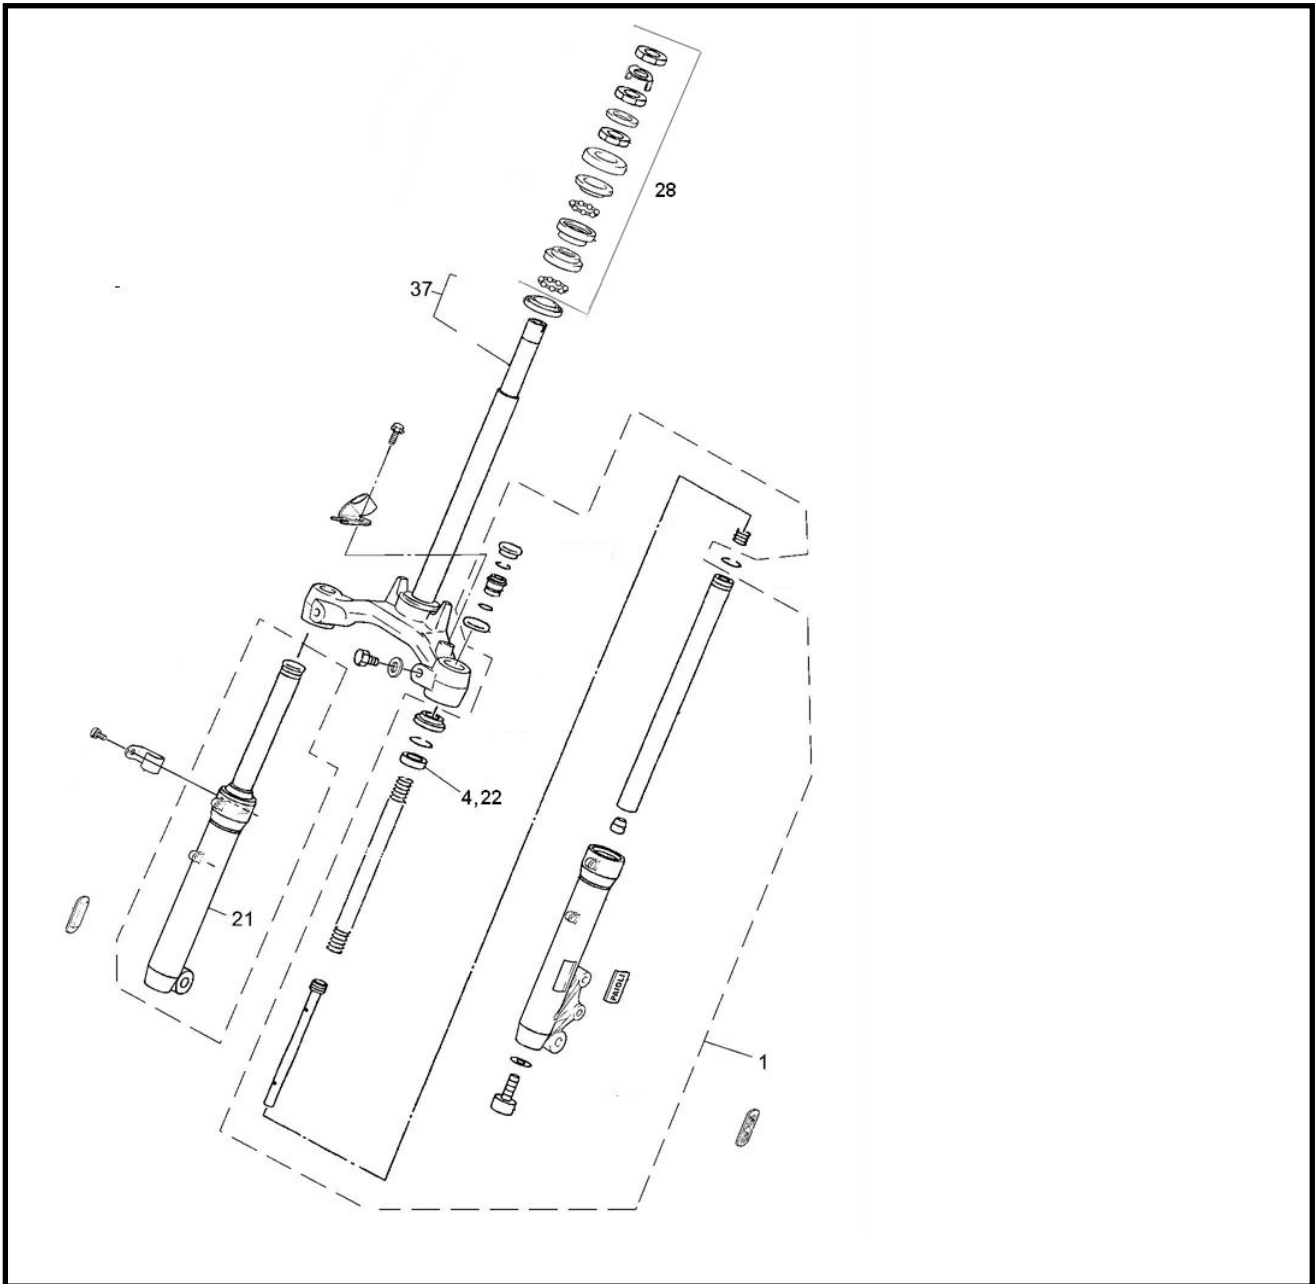

Marke Yamaha
 Modell JOG R
 Ausführung JOG R AC
 g

Zeichnung 09.VOORVORK (9655)

| Verzeichnis | Artikelnummer | Beschreibung |
|-------------|---------------|---------------------------------------------------|
| 01 | 5RW-F3102-10 | YA GABELBEIN LINKS JOG AC |
| 01 | 5RW-F3103-10 | nicht im Programm |
| 21 | 5RW-F3136-10 | YA UNTERE GABELBEIN RECHTS JOG |
| 21 | 5RW-F3126-10 | nicht im Programm |
| 22 | 3077 | GABEL WELLENDICHRING 26x37x10.5 YAMAHA NEO'S SATZ |
| 28 | 4471 | LENKKOPFLAGER SATZ YAMAHA NEO'S/ BW>94/YESTERDAY |
| 37 | 88942 | GABELJOCH YAMAHA JOG RR |