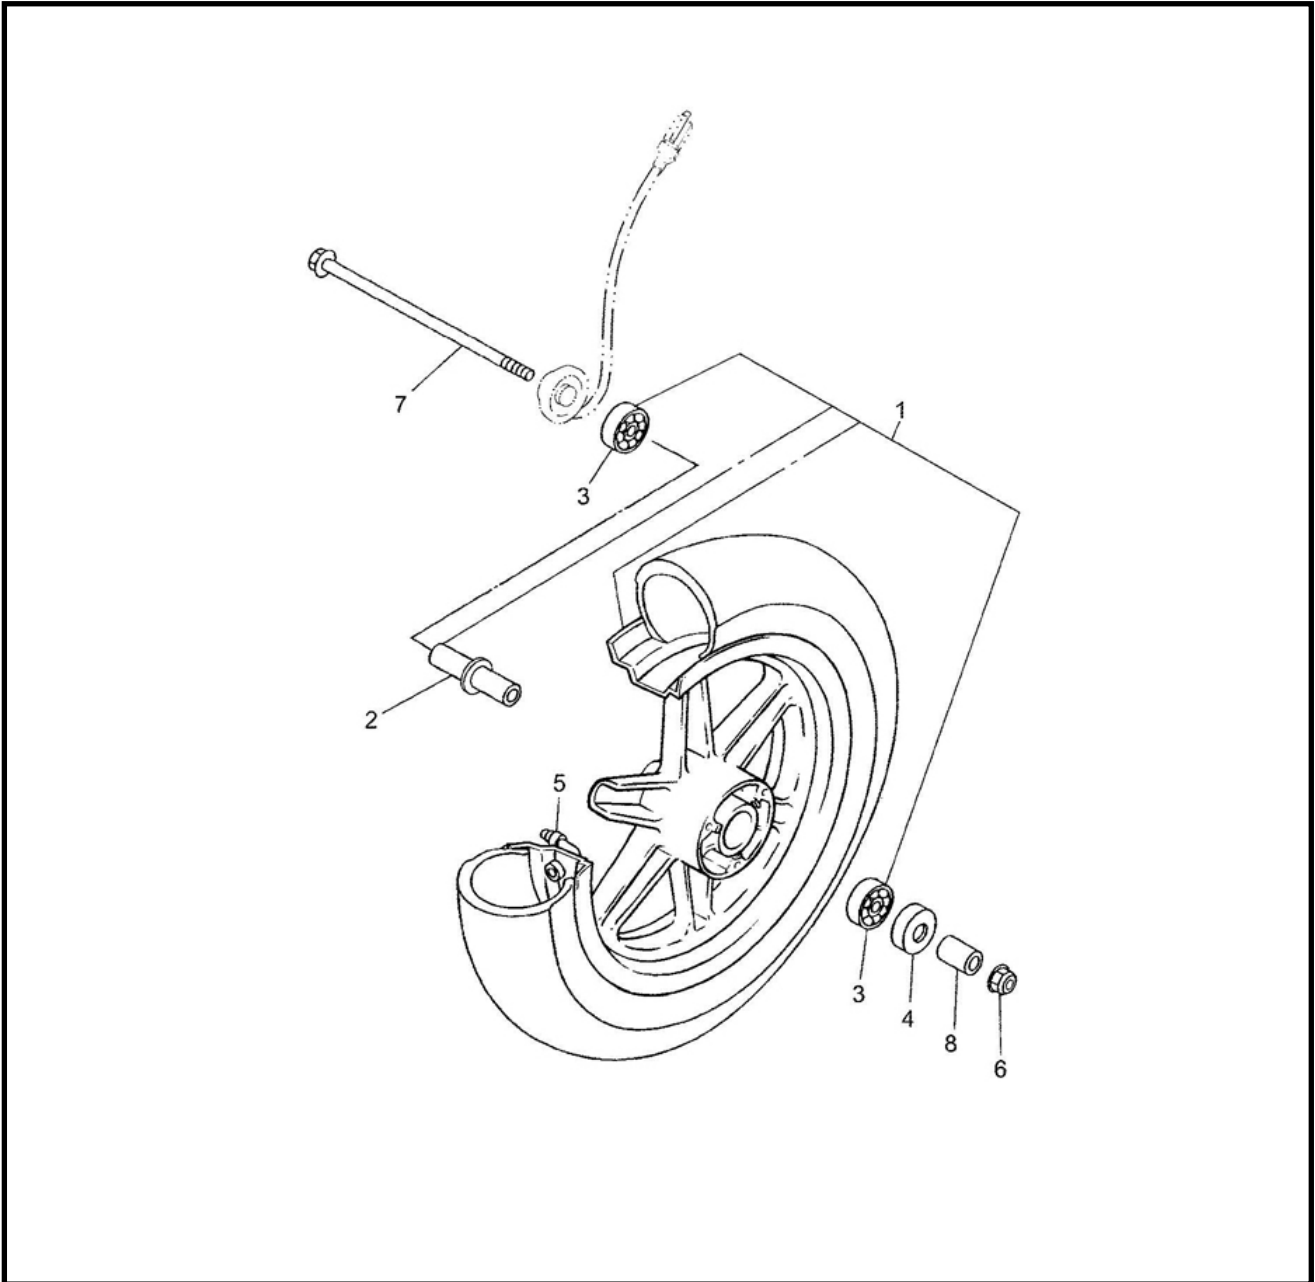

Marke Yamaha  
 Modell JOG R  
 Ausführung JOG R AC  
 9

Zeichnung 14.VOORWIEL (9656)

Verzeichnis	Artikelnummer	Beschreibung
01	5RW-F5160-10	YA VORDERRAD JOG
02	5RW-F5117-00	YA DISTANZBUCHSE JOG AC
03	93306-300Y8	nicht im Programm
04	93106-20001	nicht im Programm
05	8492	VENTIL TUBELESS 90° PVR-70
06	6391	MUTTER FUR VORDERRAD HONDA/GENERIC/PEU M12x1.25
07	5RW-F5181-00	VORDERRAD ACHSE YAMAHA JOG-R 222x10x1.25
08	90387-10865	YA DISTANZ BUCHSE JOG AC