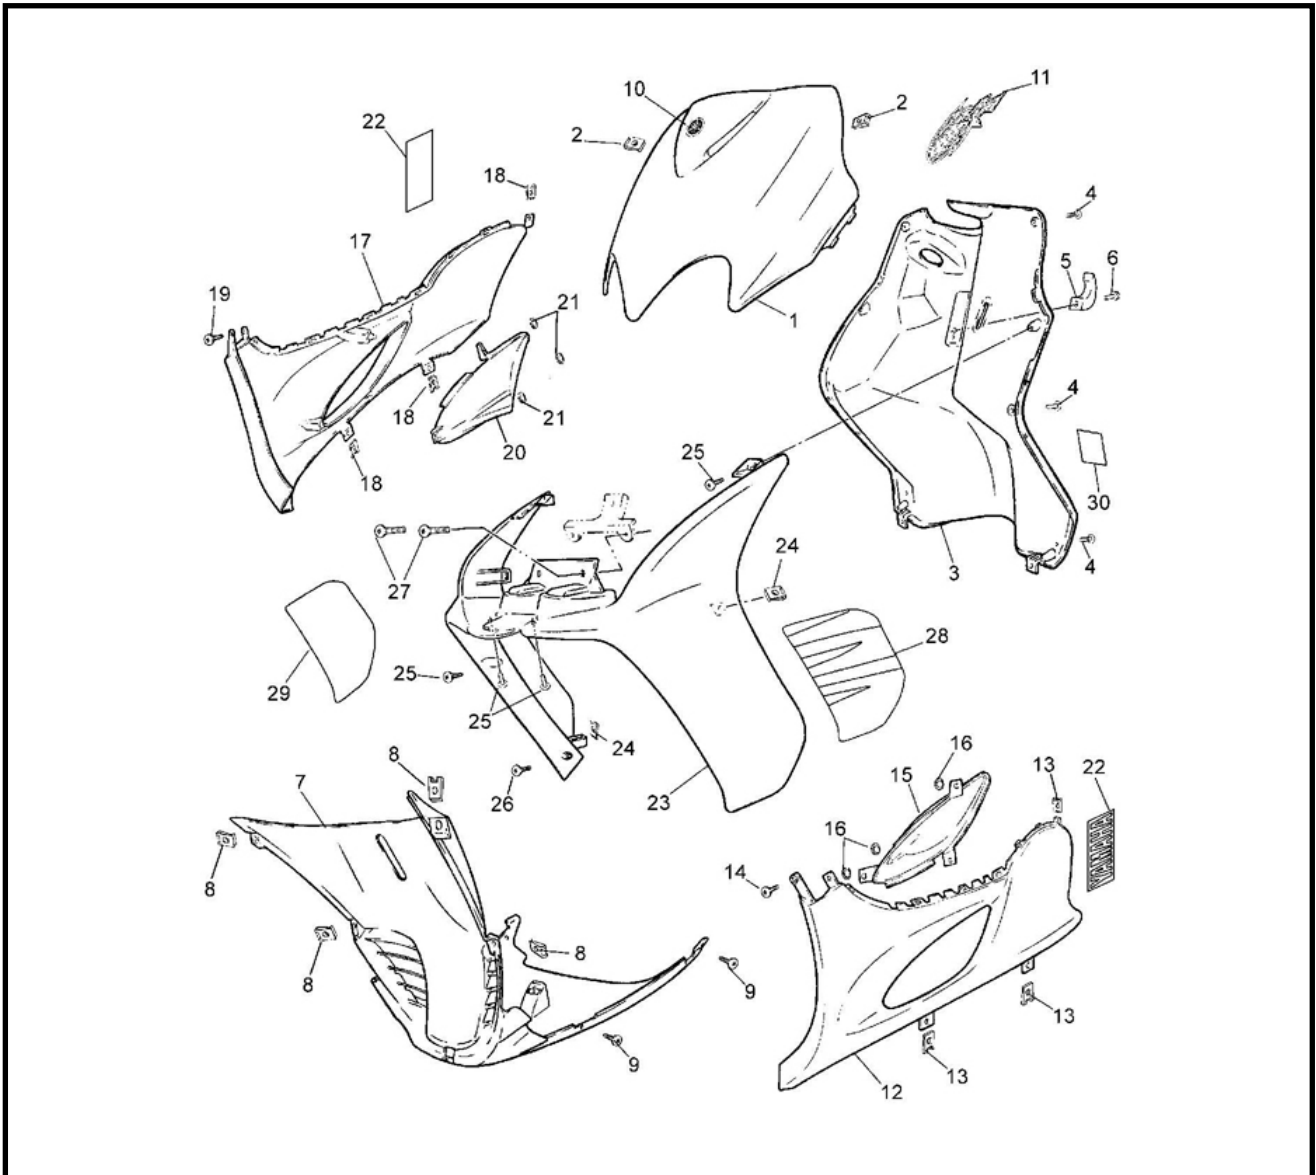

Marke Yamaha  
 Modell JOG R  
 Ausführung JOG R AC  
 g

**MOKiX**

Zeichnung 15.BEENSCHILD (9657)

Verzeichnis	Artikelnummer	Beschreibung
01	5RW-F8311-00-PB	YA LEG SHIELD 1
02	10250	BLECHMUTTER 3.9mm 10 stück
03	20678	INNENVERKLEIDUNG YAMAHA JOG-R ORG
04	90167-04X00	YA SCHRAUBE
05	4SB-F1398-00	YA HELM HAKEN JOG R
06	10263	SCHRAUBE M 8x 25 ZINK 8.8 10st
07	5RW-F8385-01	YA INNENVERKKLEIDUNG JOG AC
08	10250	BLECHMUTTER 3.9mm 10 stück
09	90167-04X00	YA SCHRAUBE
10	5AD-F8368-00	AUFKLEBER LOGO YAMAHA JOG AC
11	3D4-F835C-60	AUFKLEBER YAMAHA JOG R
12	5RW-F171L-00-P3	YA UNTERBODEM LINKS JOG BLAU
13	10250	BLECHMUTTER 3.9mm 10 stück
14	90167-04X00	YA SCHRAUBE
15	5RW-F172A-21	YA LUFTEINLASS UNTERBODEM LINKS WEIß JOG
16	90183-05813	YA FEDER RING
17	5RW-F171M-00-P3	YA UNTERBODEM RECHTS JOG BLAU
18	10250	BLECHMUTTER 3.9mm 10 stück

<b>Verzeichnis</b>	<b>Artikelnummer</b>	<b>Beschreibung</b>
19	90167-04X00	YA SCHRAUBE
20	5RW-F172F-00	YA LUFTEINLASS UNTERBODEM RECHTS SCHWARZ JOG
21	90183-05813	YA FEDER RING
22	5RW-F1788-10	YA AUFKLEBER YAMAHA JOG AC
23	5RW-F1519-00-PB	YA FRONTVERKLEIDUNG UNTEN JOG RR
24	10250	BLECHMUTTER 3.9mm 10 stück
25	90167-04X00	YA SCHRAUBE
26	10383	BLECHSCHRAUBEN SATZ 4.0x20mm SCHWARZ 10st
27	9890M-06016	YA BOLZEN JOG
28	3D4-F1571-60	AUFKLEBER YAMAHA JOG
29	3D4-F1572-60	YA AUFKLEBER VORNE JOG
30	5DS-F415E-10	YA WARNUNGS LABEL