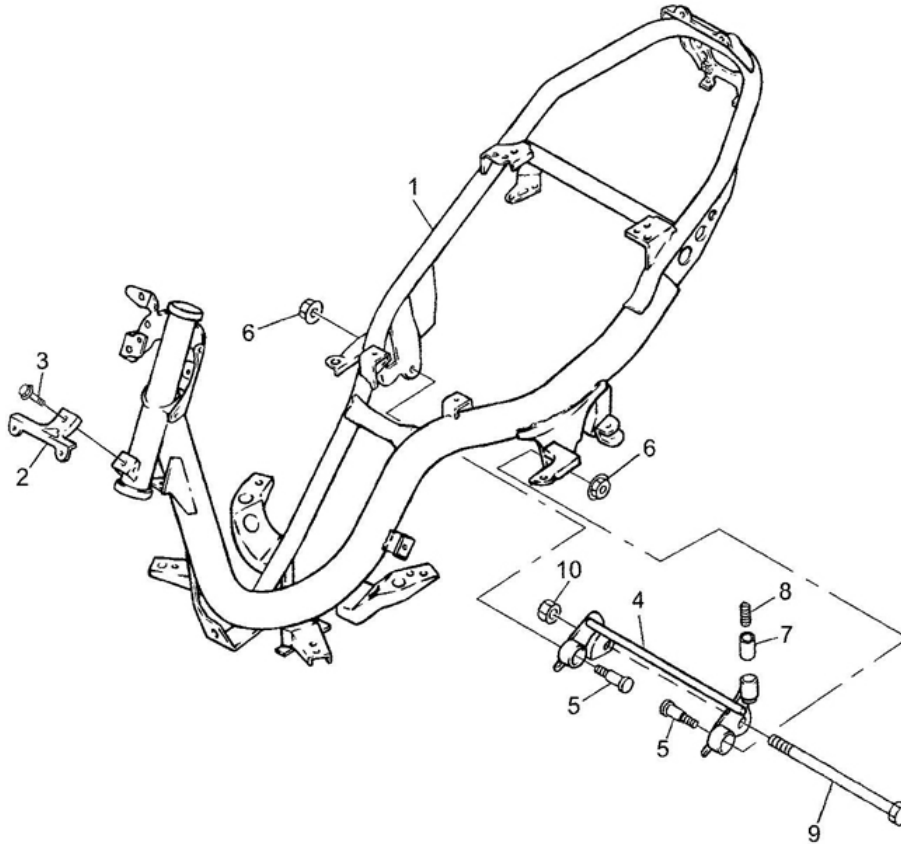

Marke Yamaha
 Modell JOG R
 Ausführung JOG R AC
 g

MOKiX

Zeichnung 08.FRAME (9661)

Verzeichnis	Artikelnummer	Beschreibung
02	5RW-F116K-00	YA MONTAGEPLATTE JOG
03	89554	FLANSCH MOTOR SCHRAUBEN SW 8 M6x15 SCHWARZ 10st
04	20468	HILFSRAHMEN YAMAHA NEO'S ORG
05	3WG-F1481-10	nicht im Programm
06	6391	MUTTER FUR VORDERRAD HONDA/GENERIC/PEU M12x1.25
07	3WG-F139X-00	nicht im Programm
08	90501-29517	nicht im Programm
09	3KJ-21481-00	nicht im Programm
10	95607-12200	nicht im Programm