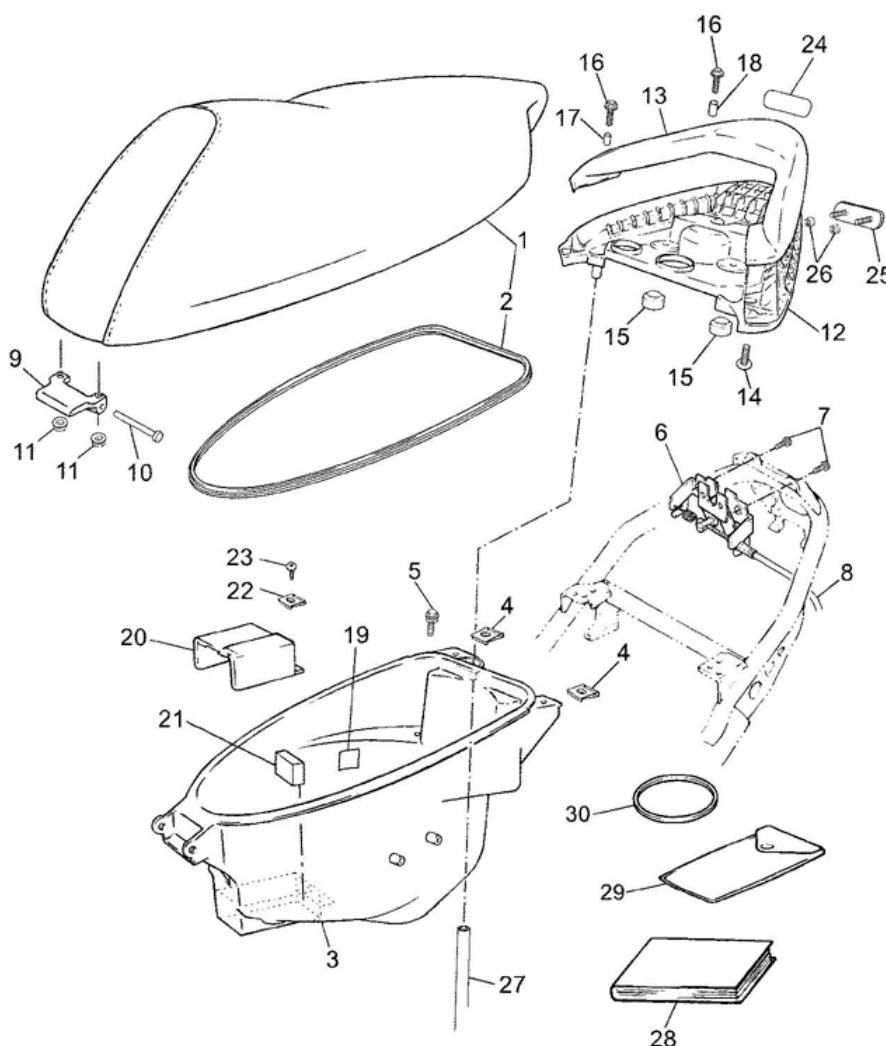

Marke Yamaha
 Modell JOG R
 Ausführung JOG R AC
 g

MOKiX

Zeichnung 24.BUDDY (9664)

Verzeichnis	Artikelnummer	Beschreibung
01	5RW-F4730-01	YA SITZBANK JOG AC
01	89255	SITZBEZUG YAMAHA JOG-R SCHWARZ
01	89255	SITZBEZUG YAMAHA JOG-R SCHWARZ
02	5RW-F475M-00	YA SITZBANK GUMMI JOG
03	5RW-F473R-01	HELMFACH YAMAHA JOG
04	90183-06816	YA MUTTER FEDER
05	90109-06X05	YA BOLZEN
06	87672	ZÜNDSCHLOß YAMAHA JOG-R/NEO'S 03
07	89554	FLANSCH MOTOR SCHRAUBEN SW 8 M6x15 SCHWARZ 10st
08	5RW-F478E-10	verfallen YA ZUG SITZBANKSCHLOß JOG AC
09	5DS-F4726-00	YA SEAT HINGE
10	90241-10015	YA PIN SCHARNIER SITZBANK
11	10346	MUTTER M 8 ZINK KL.8 100st
12	5RW-F4773-00	YA TANKABDECKUNG JOG AC
13	5RW-F4796-00-P3	HECKSPOILER YAMAHA JOG
14	90167-04X02	YA SCHRAUBE TRITTBRETT VERKLEIDUNG JOG
15	2RN-F4741-00	YAMAHA SITZBANK GUMMI JOG
16	89554	FLANSCH MOTOR SCHRAUBEN SW 8 M6x15 SCHWARZ 10st

Verzeichnis	Artikelnummer	Beschreibung
17	90387-06X26	YA DISTANZ BUCHSE JOG AC
18	90387-06X05	YA DISTANZ BUCHSE JOG AC
20	5RW-F473T-00	YA DECKEL HELMFACH
21	4MJ-F4183-00	AUFFULLUNG HELMFACH YAMAHA JOG R
22	10250	BLECHMUTTER 3.9mm 10 stück
23	90167-04X00	YA SCHRAUBE
24	5RW-F153A-00	YA YAMAHA EMBLEM
25	5MF-H5130-00	YA REFLEKTOR HINTEN JOG
26	90183-04X00	YA FEDER RING
27	5AD-F416A-00	nicht im Programm