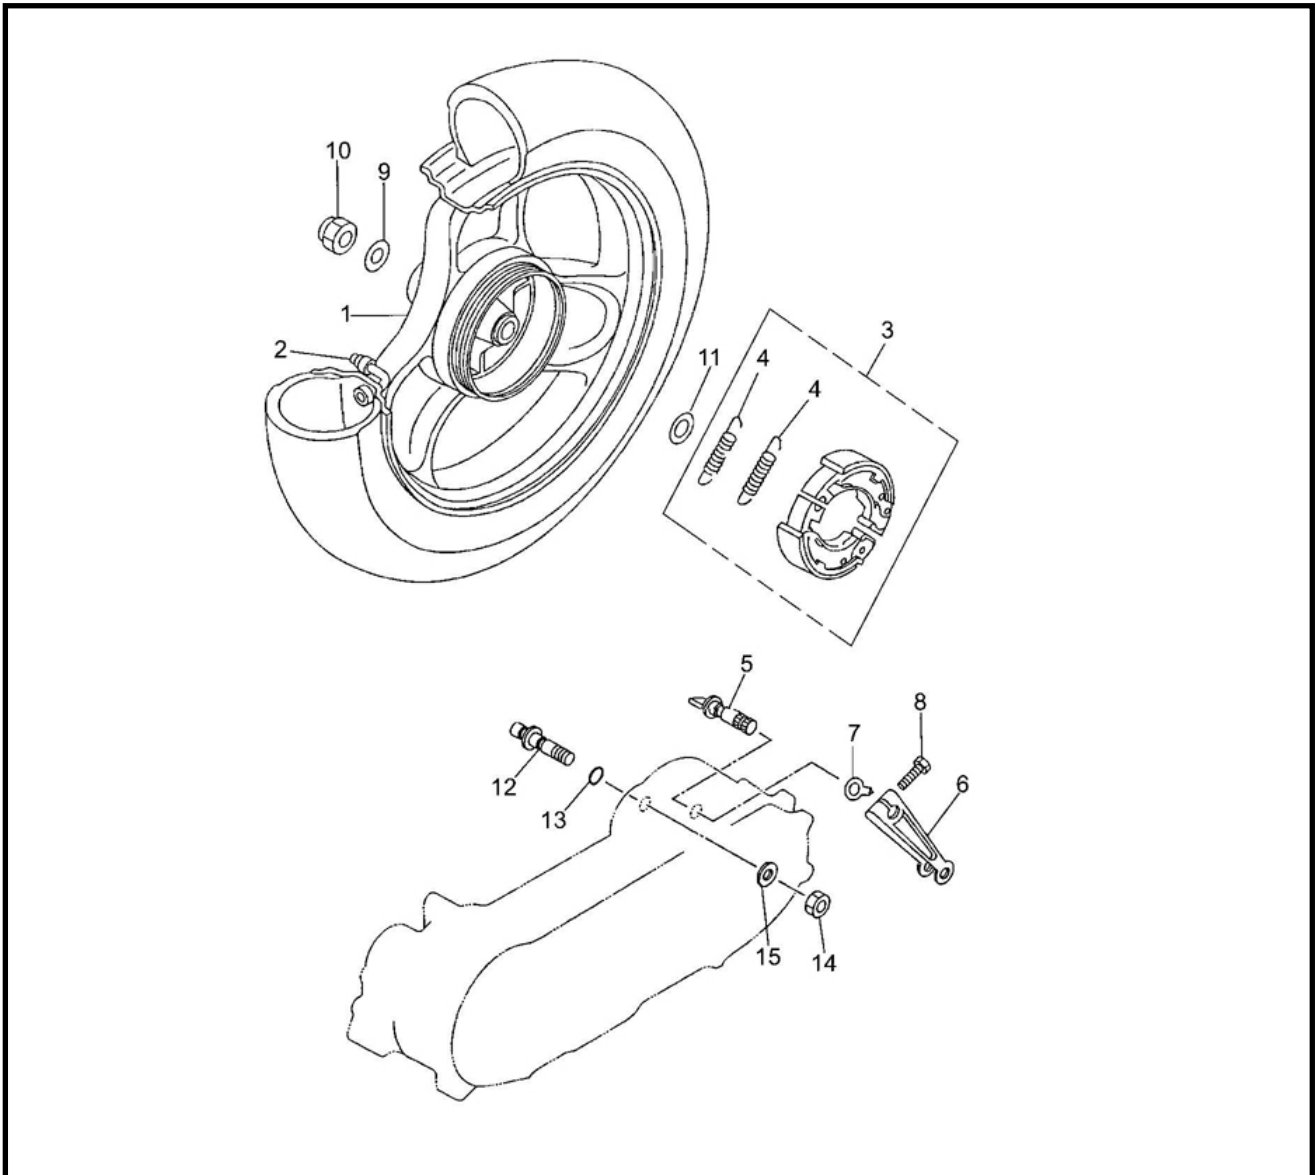

Marke Yamaha  
 Modell JOG R  
 Ausführung JOG R AC  
 g

**MOKiX**

Zeichnung 13.ACHTERWIEL (9666)

Verzeichnis	Artikelnummer	Beschreibung
01	5RW-F5338-10	YA HINTERRAD JOG AC
02	8492	VENTIL TUBELESS 90° PVR-70
03	10851	BREMSBELAG MKX (MINARELLI/PEUGEOT)
05	3AA-25351-00	YA BREMS SCHLUSSEL HINTEN JOG
06	4VU-F5355-00	YA BREMS HEBEL HINTERNABE
07	5AD-F533A-00	nicht im Programm
08	89559	FLANSCH SCHRAUBEN SW10 M6x35 SILBER 10st
09	90201-142M6	YA U-SCHEIBE
10	9412	ACHSMUTTER 14mm oa WALLAROO/BW'S/VISION
11	90201-17X00	YA UNTERLEGSCHIEBE BREMSTROMMEL HINTEN JOG
12	3VL-F5326-00	nicht im Programm
13	93210-07X02	YA O-RING
14	3VL-F5182-00	nicht im Programm
15	3VL-F5384-00	nicht im Programm