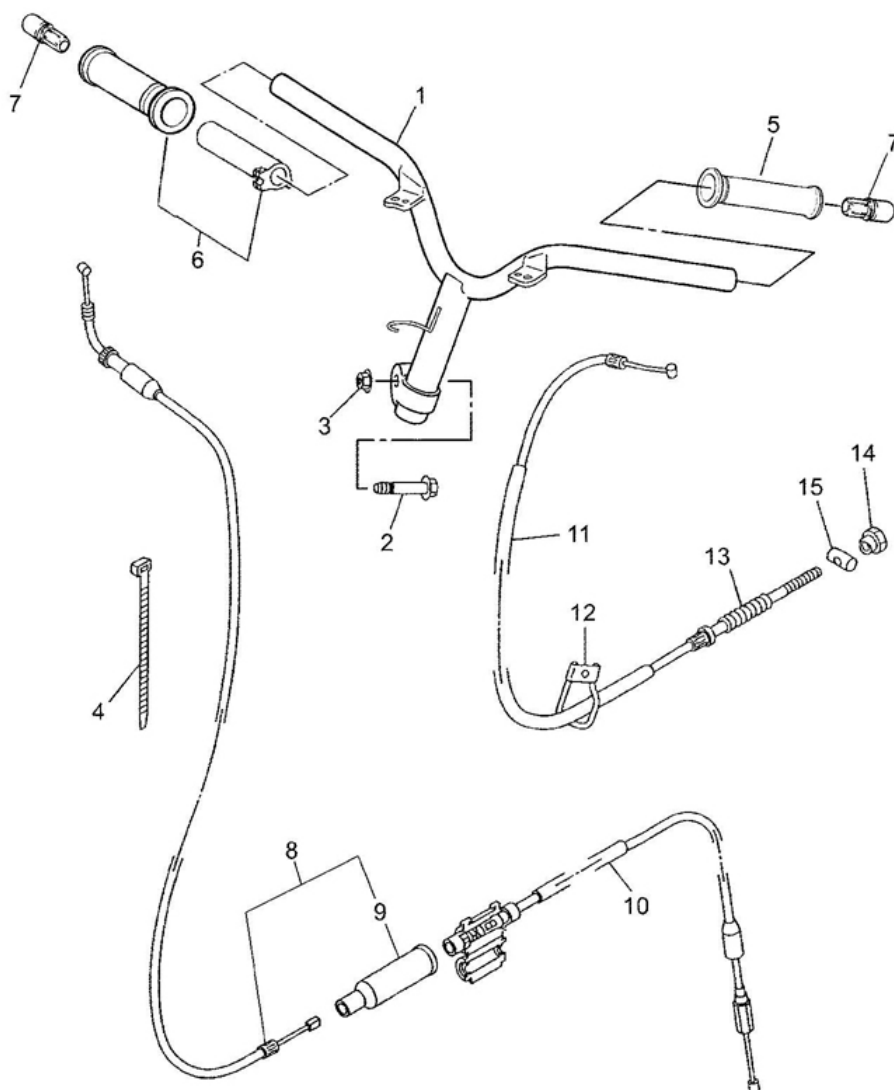

Marke Yamaha
 Modell JOG R
 Ausführung JOG R AC
 9

MOKiX

Zeichnung 27.STUURDELEN (9667)

Verzeichnis	Artikelnummer	Beschreibung
01	20672	LENKER YAMAHA JOG-R/RR ORG
02	90105-10036	YA BOLZEN
03	6391	MUTTER FUR VORDERRAD HONDA/GENERIC/PEU M12x1.25
04	6040	KABELBINDER/TEI-RIP 250mm 4.8mm SCHWARZ 100 stück
05	7719	GRIFFGUMMI SUPER GRIP SCHWARZ
06	5DS-F6240-00	YA GASGRIFF JOG AC
07	88531	SCHEINWERFER PIAGGIO RUNNER'07 WEIß
09	3WG-F6329-00	nicht im Programm
10	5RW-F6312-00	YA GAS ZUG JOG
11	88062	BREMSZUG HINTEN YAMAHA JOG-R SUPERTEC
12	5AD-F637H-00	nicht im Programm
13	90501-122E1	YA KOMPRESSION FEDER
14	9702	MUTTER FUR BREMSTANGE/KABEL DIV SCOOTERS
15	88350	BUCHSE BREMSZUG 12 x 22