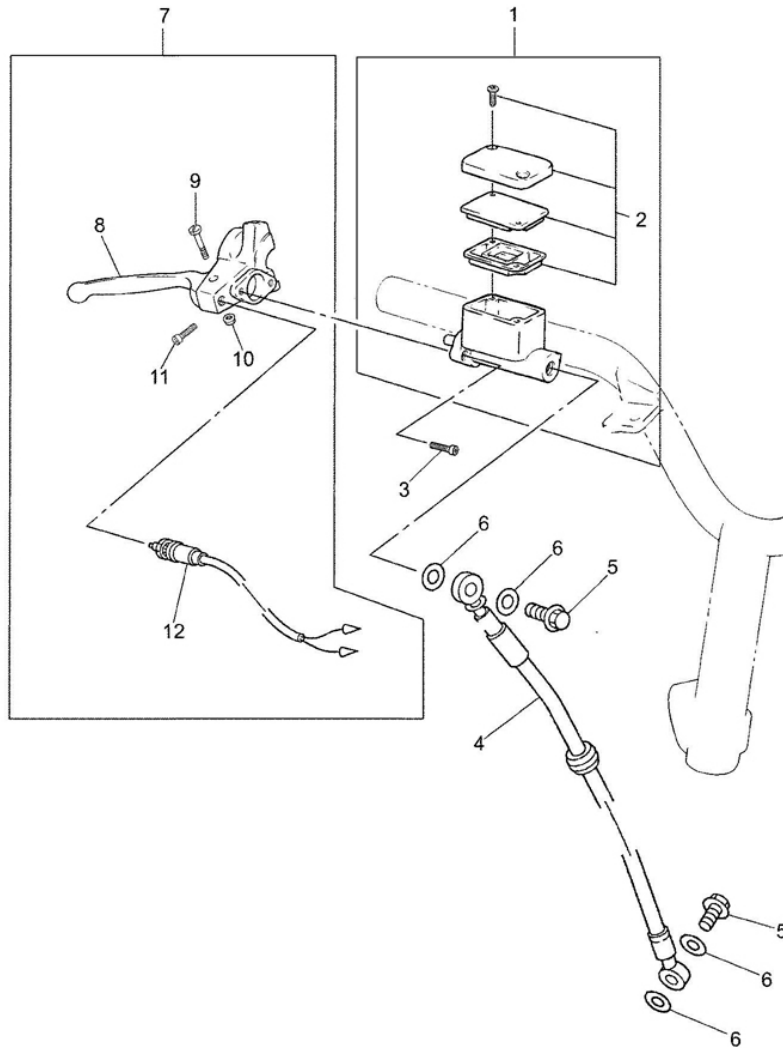

Marke Yamaha  
 Modell JOG R  
 Ausführung JOG R AC  
 g

**MOKiX**

Zeichnung 28.REMPOMP VOOR (9668)

Verzeichnis	Artikelnummer	Beschreibung
01	5RW-F583T-10	YA BREMSZYLINDER JOG
02	5RW-F5852-00	YA DECKEL BREMSPUMPE JOG
03	9131N-06016	YA INBUS BOLZEN JOG AC
04	5RW-F5872-00	zie 90778 + 90791 + 90792
05	4477	HOHLSCHRAUBE/BREMSE AJP/BREMBO OBEN (M10x1) (1)
06	10153	KUPFERRING 10x14mm 10 stück
07	5RW-H2920-00	YA BREMSHEBEL KOMPLETT JOG AC
08	71502	HEBEL RECHTS YAMAHA JOG-R SCHWARZ
09	3VL-H3915-00	nicht im Programm
10	3VL-H3916-00	nicht im Programm
11	3VL-H3945-00	YA HEBEL BOLZEN JOG
12	87685	BREMSLICHTSCHALTER UNI SCOOTER PVC VORN/HINTEN