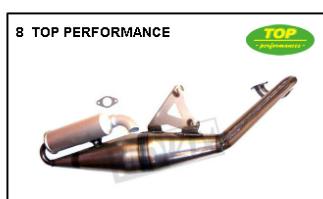

Marke Yamaha
 Modell JOG R
 Ausführung JOG R LC
 g

Zeichnung 30.UITLAAT (15377)

Verzeichnis	Artikelnummer	Beschreibung
01	89016	AUSPUFF MINARELLI HORIZONTAL STD SCHWARZ SILEX
02	03.07.375.11	AUSPUFF TECNIGAS SILENT-PRO MINARELLI HORZ CE
03	03.17.375.11	vervallen AUSPUFF TECNIGAS SILENT-SPORT MINARELLI
04	06.08.375.11	AUSPUFF TECNIGAS "Q-TRE" MINARELLI HORIZONTAL CE
04	06.08.375.12	AUSPUFF TECNIGAS "Q-TRE" MINARELLI HORIZ CE CHROM
05	06.09.375RCE	AUSPUFF TECNIGAS "NEXT R" MINARELLI HORIZONTAL CE
05	06.09.375RCECR	AUSPUFF TECNIGAS "NEXT R" CHROM MINARELLI HORZ CE
06	06.10.175.31	AUSPUFF TRIOPS MINARELLI HORIZONTAL CE
07	06.18.375.21	AUSPUFF TECNIGAS "TREK" MINARELLI HORIZONTAL CE
08	9909750	vervallen AUSPUFF MINARELLI HORIZONTAL RACING TP
08	9909820	vervallen RACING AUSPUFF TROPHY MINARELLI HORIZONT
08	9921000	vervallen TOP LINE AUSPUFF CE MIN.HORIZ.
08	9925290	vervallen AUSPUFF POWERED CE MIN HORIZ. TP