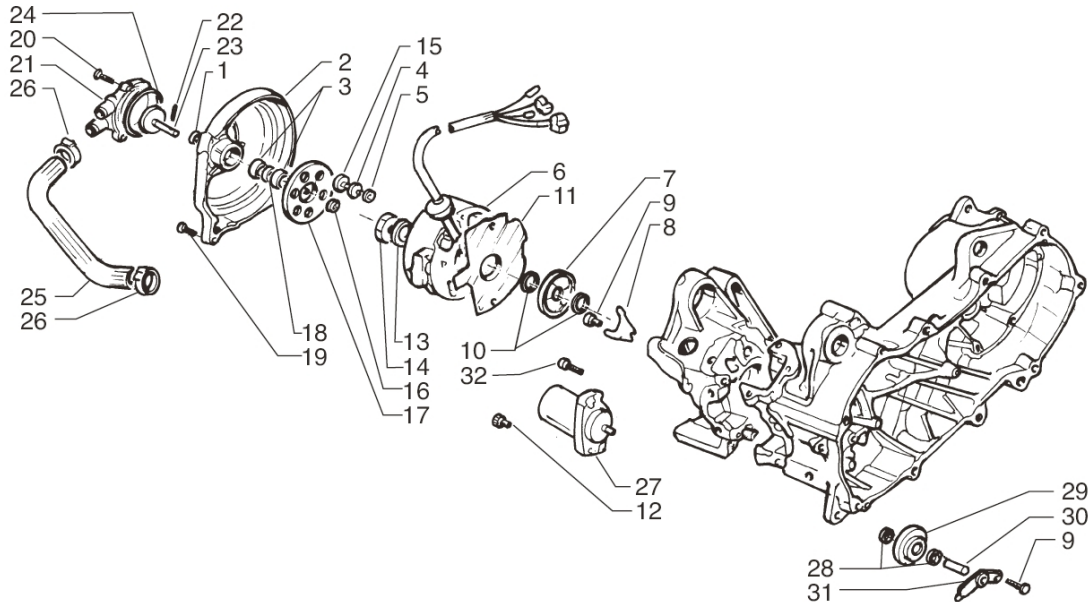

Marke MOTOR  
 Modell MINARELLI  
 Ausführung MINARELLI horz. LC  
 g

Zeichnung VLIEGWIEL WATERPOMP (6256)

Verzeichnis	Artikelnummer	Beschreibung
01	99M0073	WELLENDICHTRING WASSERPUMPENWELLE AM6 10x18x8 T-P
02	86672	WASSERPUMPE MINARELLI HORZ KOMPLETT BLAU
02	86673	vervallen WASSERPUMPE MINARELLI HORIZONTAL ROT KOM
02	86674	vervallen WASSERPUMPE MIN HORZ COMP CHROM
02	86675	WASSERPUMPE MINARELLI HORZ KOMPLETT CARBON
02	9911080	WASSERPUMPE KOMPLETT MINARELLI LC TP
03	4451	LAGER WASSERPUMPE MINARELLI HORIZONTAL
03	4451	LAGER WASSERPUMPE MINARELLI HORIZONTAL
04	4743	MITNEHMERSCHRAUBE MINARELLI HORIZONTAL SP
04	4743	MITNEHMERSCHRAUBE MINARELLI HORIZONTAL SP
06	85289	LICHTMACHINE MINARELLI SCOOTER AUßEN PICK-UP 5 kab
06	85289	LICHTMACHINE MINARELLI SCOOTER AUßEN PICK-UP 5 kab
06	88087	LICHTMACHINE MINARELLI SCOOTER INNEN PICKUP ORG
07	87336	ANTRIEBSRITZEL ÖLPUMPE MINARELLI SCOOTER
08	33.00280.0.00	MONTAGEPLATTE WELLENDICHTRING BETA
09	214612	INBUS-SCHRAUBE M6x 12 ZINK 25st
10	10414	SEGERING AUSSEN 19mm 10st
11	90438	DICHTUNG LIMA MINARELLI HORIZONTAL ARTEIN (1)
11	90438	DICHTUNG LIMA MINARELLI HORIZONTAL ARTEIN (1)
12	31.31050.0.00	INBUSBOLZEN M6x15 BETA ARK/YCON
13	33.00580.0.00	SCHEIBE KURBELWELLE MUTTER RECHTS BETA
14	9790	MUTTER M10 X 1.25 (1)
15	88652	GUMMI FÜR WASSERPUMPENRAD MINARELLI LC T-P
16	28.22650.0.00	SEEGERRING 8mm BETA ARK LC/YCON
17	4742	ANTRIEBSRAD WASSERPUMPE MINARELLI HORIZONTAL SP
19	31.36010.0.00	INBUSBOLZEN M6x25 BETA ARK/YCON
19	10290	INBUS-SCHRAUBE M6x 25 ZINK 10st
20	31.30010.0.00	INBUSBOLZEN M5x18 BETA ARK/YCON
21	86674	vervallen WASSERPUMPE MIN HORZ COMP CHROM