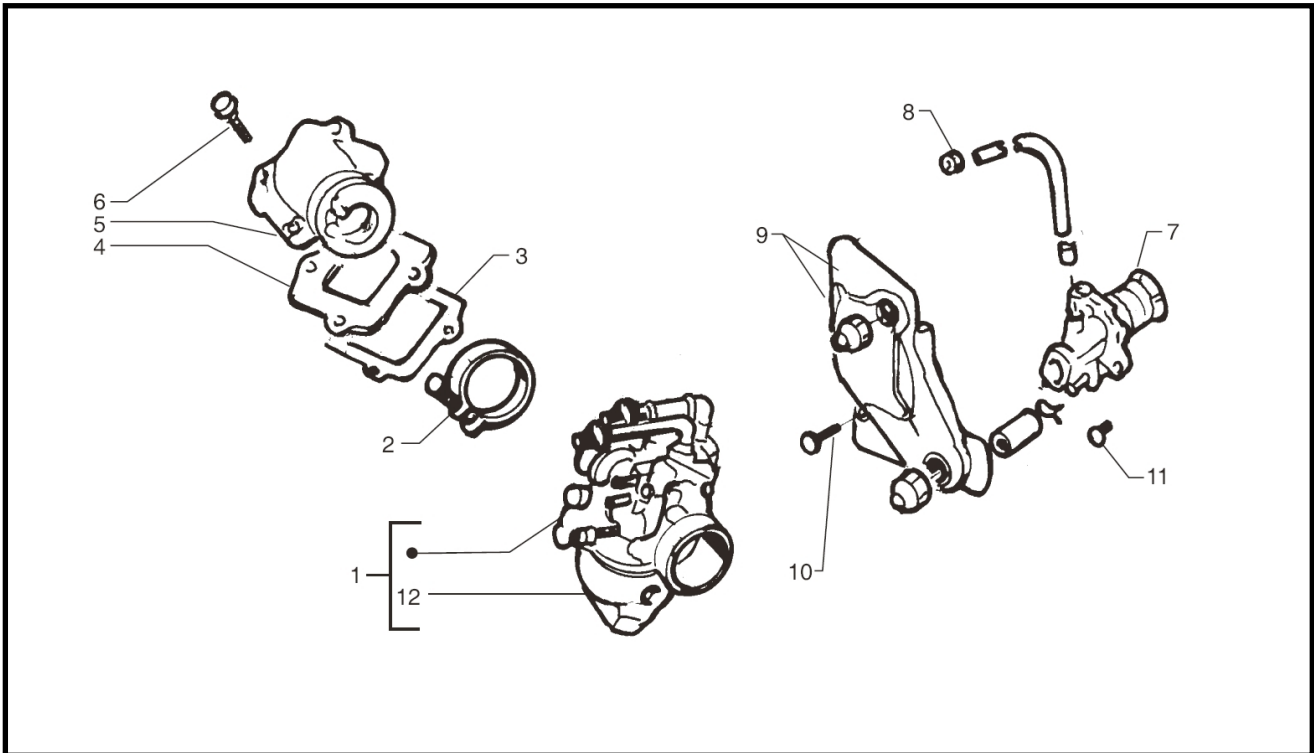

Marke MOTOR  
 Modell MINARELLI  
 Ausführung MINARELLI horz. LC  
 g

**MOKiX**

Zeichnung OLIEPOMP CARBURATEUR (6257)

Verzeichnis	Artikelnummer	Beschreibung
01	K8002	VERGASERKIT KUROSAWA PIAGGIO/MORINI 12mm
01	88522	VERGASER MINARELLI HORIZONTAL KOMPLETT 12mm IMI
02	91057	ANSAUGSTUTZEN SCHELLE MINARELLI HORZ/VERT STD (SP)
03	3044	DICHTUNG MEMBRANE MINARELLI HORIZONTAL (1)
04	4167	MEMBRANE MINARELLI HORIZONTAL 4-LAMELLEN STD
04	88323	MEMBRANE MINARELLI HORIZONTAL 4-LAMELLEN RACE
05	4512	ANSAUGSTUTZEN MINARELLI HORIZONTAL STD (SP)
05	9910210/VM16	ANSAUGSTUTZEN MINARELLI HORIZONTAL ORG
06	10289	INBUS-SCHRAUBE M6x 20 ZINK 10st
07	85177	ÖLPUMPE MINARELLI HORIZONTAL/VERTIKAL STD
08	33.00440.0.00	SCHELLE ÖLSCHLAUCH BETA
09	33.02050.0.00	ABDECKUNG LICHTMACHINE BETA ARK/YCON
10	214512	INBUS-SCHRAUBE M5x12 ZINK 25st
11	214516	INBUS-SCHRAUBE M5x16 ZINK 25st
12	23016	SCHWIMMERKAMMER FUER GURTNER PY.A (SP)