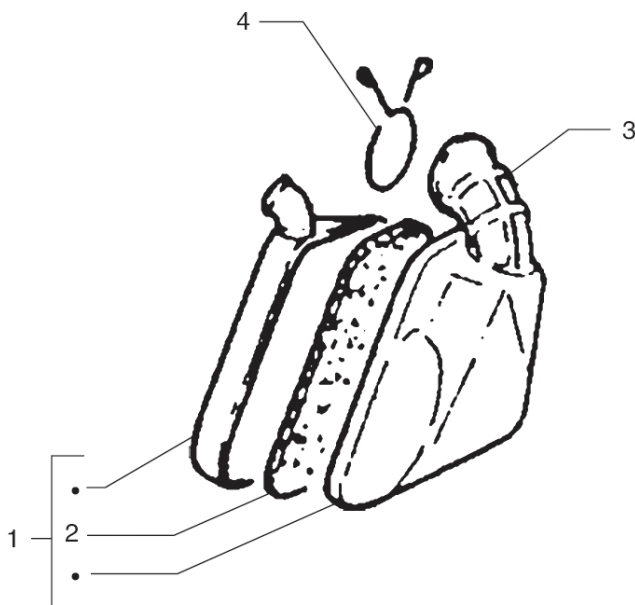

Marke MOTOR
 Modell MINARELLI
 Ausführung MINARELLI horz. LC
 g

Zeichnung LUFTFILTER (6259)

Verzeichnis	Artikelnummer	Beschreibung
01	85461	LUFTFILTERKASTEN MINARELLI HORIZONTAL SCHWARZ STD
01	86494	LUFTFILTERKASTEN MINARELLI HORIZONTAL KLAR GELB
01	86495	LUFTFILTERKASTEN MINARELLI HORIZONTAL KLAR ROT
01	88276	LUFTFILTERDECKEL MINARELLI HORIZONTAL ARMY
01	88562	LUFTFILTERDECKEL MINARELLI HORIZONTAL ROT
02	3460	LUFTFILTER MINARELLI HORIZONTAL ELEMENT
02	86853	LUFTFILTER MINARELLI HORIZONTAL ELEMENT GELB
02	86854	LUFTFILTER MINARELLI HORIZONTAL ELEMENT ROT
02	M14.11412	LUFTFILTER MALOSSI MINARELLI HORIZONTAL ELEMENT
02	AF0004	FILTERFOAM MINARELLI HORIZONTAL PRO.S RED
03	85437	ANSAUGGUMMI MINARELLI HORIZONTAL SP
04	88657	LUFTFILTERSCHELLE MICKEY CLIP 41mm