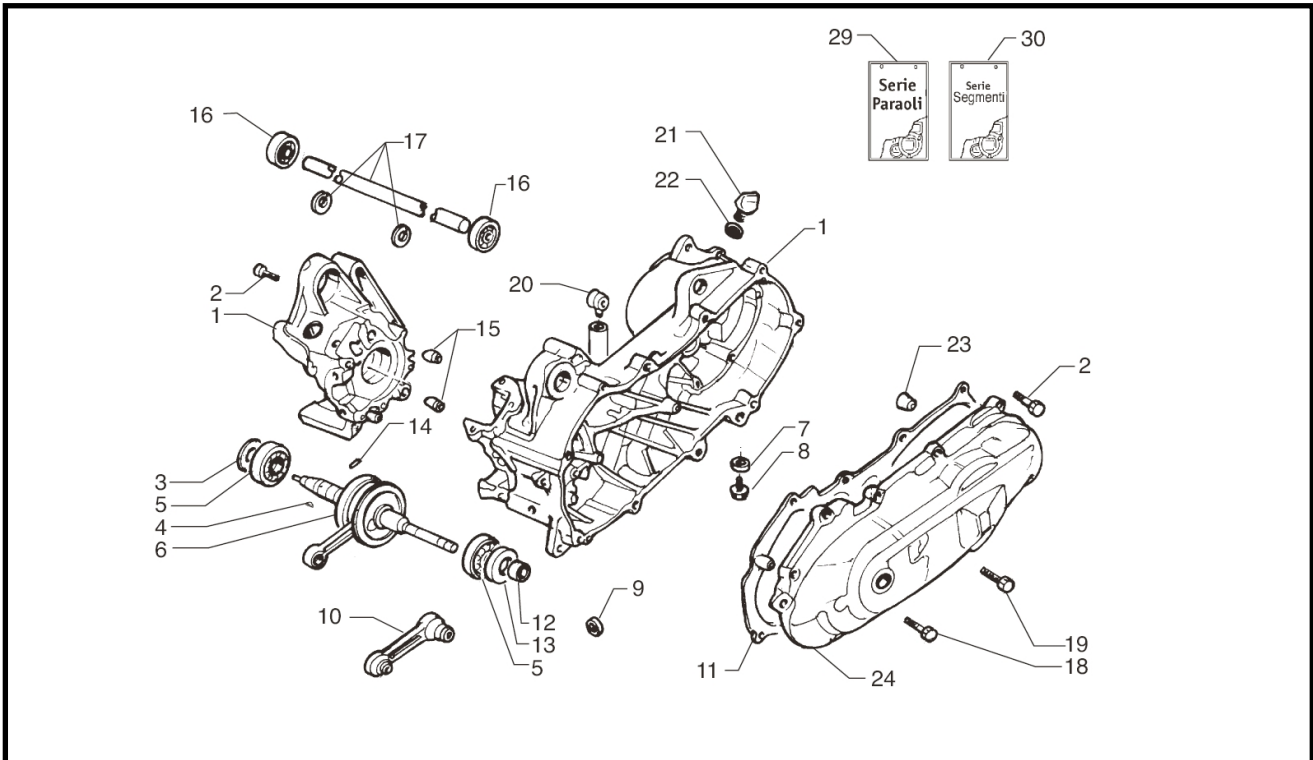

Marke MOTOR
 Modell MINARELLI
 Ausführung MINARELLI horz. LC
 g

MOKiX

Zeichnung CARTER KRUKAS CARTER (6270)

Verzeichnis	Artikelnummer	Beschreibung
01	90407	vervallenMOTORG.LI MIN HORZ AC L
01	4959	MOTORGEHÄUSE RECHTS MINARELLI HORIZONTALAAL
02	10292	INBUS-SCHRAUBE M6x 35 ZINK 10st
02	10292	INBUS-SCHRAUBE M6x 35 ZINK 10st
02	89559	FLANSCH SCHRAUBEN SW10 M6x35 SILBER 10st
02	89560	FLANSCH MOTOR SCHRAUBEN SW 8 M6x35 SCHWARZ 10st
03	10349	WELLENDICHTRING 20 x 30 x 6 RAND MINARELLI
03	10086	WELLENDICHTRING 20 x 30 x 7 DGS
03	99M0024	WELLENDICHTRINGSATZ MIN SCOOTER KURBENWELLE 2 tl
03	9399	WELLENDICHTRINGSATZ MIN HORIZONTAL SCOOTER 4tl TW
04	33.00450.0.00	KEIL POLRAD BETA 3x5x12,2
04	8932	KEIL FUR POLRAD SCOOTER 3x25x13 BUZZETTI
04	9909180	KEIL K.WELLE MIN SCOOTER ZUR ZÜNDUNGSVERL.T-P
05	85020	LAGER SKF 6204 C4 20-47-14 (1)
05	87115	LAGER/WELLENDICHTRING SATZ MINARELLI SCOOTER 4tl
05	87676	LAGER/WELLENDICHTRING SATZ MINAR SCOOTER NTN 4tl
05	99M0105	LAGER/WELLENDICHTRING SATZ MIN SCOOTER (SKF) TP
06	33.01010.0.00	KURBELWELLE BETA ARK/YCON
06	9307	KURBELWELLE MINARELLI HORIZONTALAAL RMS
06	IM07014	KURBELWELLE MINARELLI HORIZONTALAAL STD TP
06	9925910	KURBELWELLE MINARELLI HORIZONTAL VOLLWANGE TPR TP
07	33.00760.0.00	UNTERLEGSCHIEBE TRANSMISSIE ÖL ABLAß BETA
08	33.00610.0.00	ÖL FULLSCHRAUBE BETA
09	33.02070.0.00	GUMMISTOPFEN CARTER VORDERSEITE BETA
10	33.01190.0.00	PLEUEL BETA ARK/YCON
11	5560	KUPPLUNGSDECKELDICHTUNG MINARELLI LANG ARTEIN (1)
12	32746	DISTANZRING KURBELWELLE MIN/CHI 2T 21x15.9 x13.4
13	33.01450.0.00	WELLENDICHTRING 20x42/43x8/9 BETA
13	10096	WELLENDICHTRING 20 x 42 x 8 DGS ARUS
13	99M0024	WELLENDICHTRINGSATZ MIN SCOOTER KURBENWELLE 2 tl
13	9399	WELLENDICHTRINGSATZ MIN HORIZONTAL SCOOTER 4tl TW