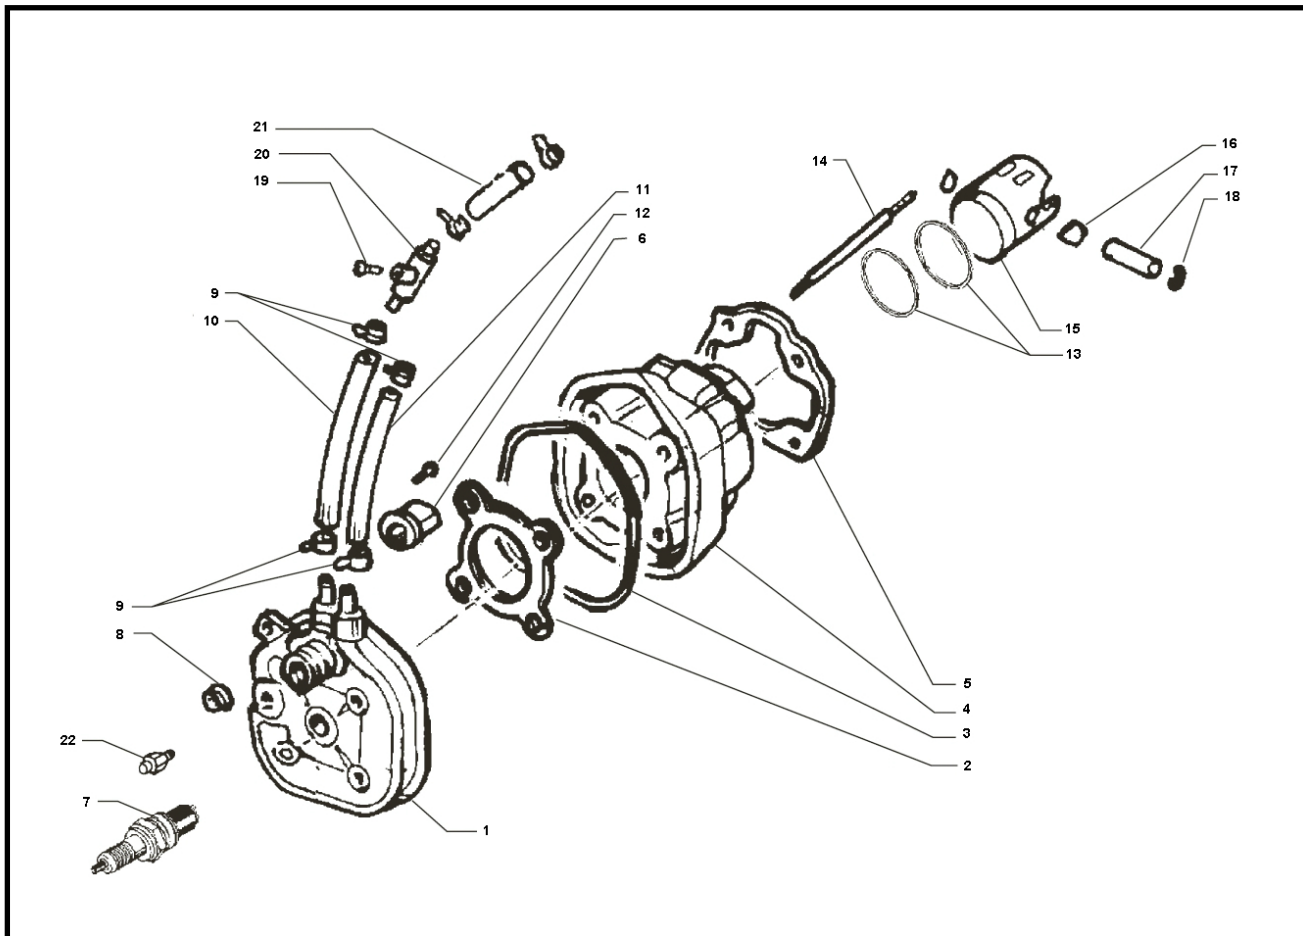

Marke MOTOR
Modell MINARELLI
Ausführung MINARELLI horz. LC
g

Zeichnung ZYLINDER-ZUIGER (6271)

Verzeichnis	Artikelnummer	Beschreibung
01	9915890	ZYLINDERKOPF MINARELLI HORZ LC 40mm 50cc TP
01	4184	ZYLINDERKOPF MINARELLI HORIZONTAL LC 40mm RMS
02	33.02260.0.00	KOPFDICHTUNG O-RING BETA ARK/YCON
02	91941	ZYLINDERDICHTSATZ MINARELLI HORIZONTAL LC STD SP
02	91941	ZYLINDERDICHTSATZ MINARELLI HORIZONTAL LC STD SP
02	9915910	DICHTSATZ MINARELLI HORZ LC 40mm 50cc TP
02	AK0420	ZYLINDERDICHTSATZ MINARELLI HORIZONTAL LC 50cc
03	33.02250.0.00	O-RING ZYLINDERKOPF BETA ARK/YCON
03	91941	ZYLINDERDICHTSATZ MINARELLI HORIZONTAL LC STD SP
03	9915910	DICHTSATZ MINARELLI HORZ LC 40mm 50cc TP
03	AK0420	ZYLINDERDICHTSATZ MINARELLI HORIZONTAL LC 50cc
04	3938	ZYLINDER MINARELLI HORIZONTAL LC KOMPLETT 40mm SP
04	9931110	ZYLINDER KIT MIN HORZ LC 40mm BLACK TROPHY TP
04	9921050	ZYLINDERSATZ MINARELLI HORIZONTAL LC 40mm TP
04	9931520	ZYLINDERSATZ MINARELLI HORIZONTAL AC 40mm STD TP
04	H02073840	vervallen .ZYLINDER MINARELLI HORZ LC AIRSAL CAST
05	7092	ZYLINDERFUßDICHTUNG MINARELLI HORIZONTAL 1.5mm (1)
05	85602	ZYLINDERFUßDICHTUNG MINARELLI HORIZONTAL AC (1)
05	91941	ZYLINDERDICHTSATZ MINARELLI HORIZONTAL LC STD SP
05	9915910	DICHTSATZ MINARELLI HORZ LC 40mm 50cc TP
05	AK0420	ZYLINDERDICHTSATZ MINARELLI HORIZONTAL LC 50cc
06	85644	THERMOSTAT MINARELLI SCOOTER LC
07	3320	ZÜNDKERZE NGK BR 7HS (1)
08	10331	MUTTER M 7 ZINK KL.8 100st
08	88277	ZYLINDERKOPFMUTTER MINARELLI SCOOTER 7mm