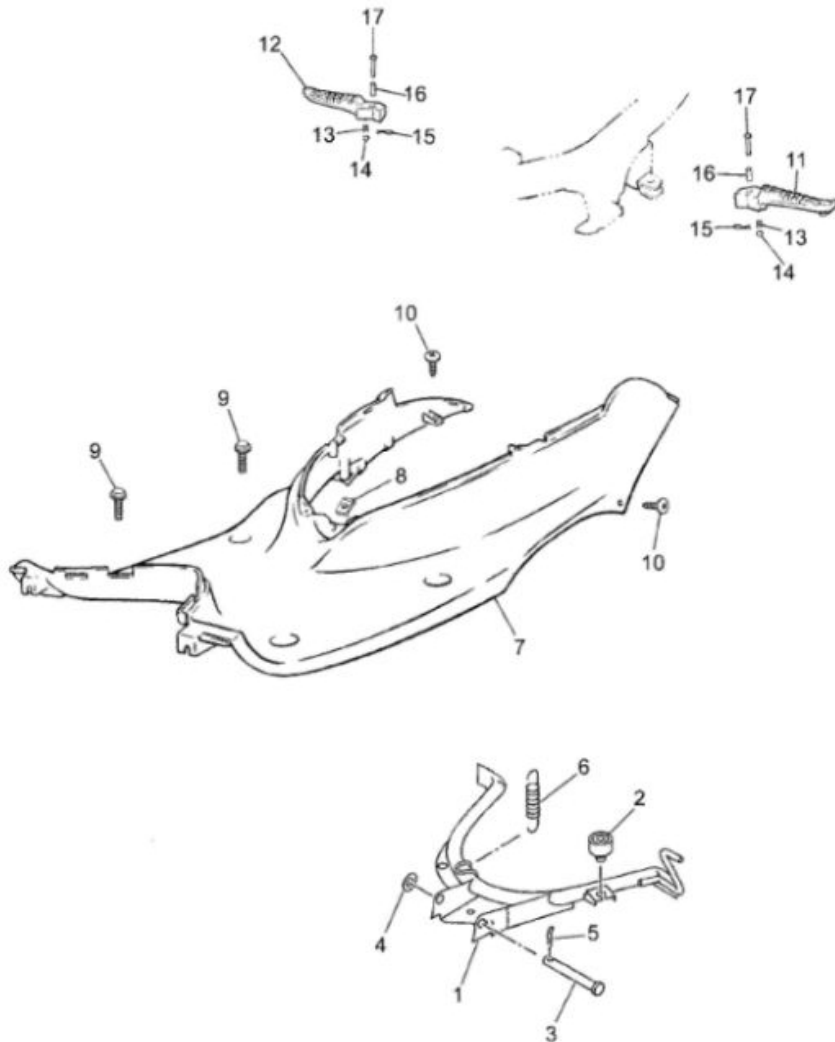

Marke Yamaha
 Modell JOG R
 Ausführung JOG R LC
 g

MOKiX

Zeichnung 17.TREEPLANK (9676)

Verzeichnis	Artikelnummer	Beschreibung
01	87745	SEITENSTÄNDER YAMAHA NEO'S am SCHWARZ BUZZETTI
02	85945	ANSCHLAGGUMMI HAUPTSTÄNDER UNI BOLZEN
03	4148	ACHSE HAUPTSTÄNDER MINARELLI SCOOTER HORIZONTAL
04	27.64520.0.00	GUMMI RING STÄNDERACHSE ARK/YCON
05	10184	SPLINT ZINK 3.5x40mm 10 stück
06	90506-32464	nicht im Programm
07	20677	TRITTBRETT YAMAHA JOG-R/ SCHWARZ ORG
08	10250	BLECHMUTTER 3.9mm 10 stück
09	92252	FLANSCH SCHRAUBEN SW10 M6x20 SCHWARZ 10st
10	90167-04X00	YA SCHRAUBE
11	4CX-F7431-10	verfallen YA FUßRASTEN BEIFAHREER LINKS
12	4CX-F7441-10	YA FUßRASTEN BEIFAHREER JOG
13	90501-12743	YA FEDER BEIFAHREER FUßRASTEN JOG R
14	93501-04011	YA KUGEL JOG
15	91490-16020	YA COTTER PIN

Verzeichnis	Artikelnummer	Beschreibung
16	90387-064H8	YA DISTANZ BUCHSE (24R) JOG AC
17	90240-06042	YA PIN BEIFahrER FUßRASTEN JOG AC