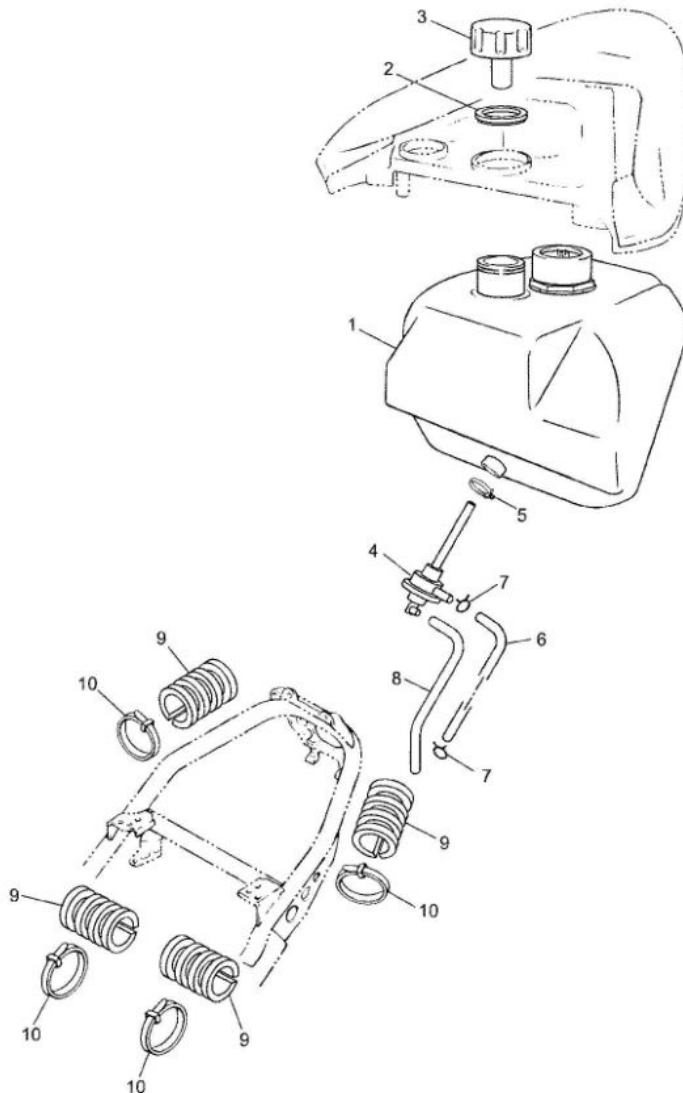

Marke Yamaha
 Modell JOG R
 Ausführung JOG R LC
 g

Zeichnung 10.BENZINETANK (9678)

Verzeichnis	Artikelnummer	Beschreibung
01	5RW-F4110-00	YA BENZINTANK JOG AC
02	5AD-F414G-00	nicht im Programm
03	89816	TANKDECKEL+SCHLOß YAMAHA JOG-R/HONDA WALLAROO
04	86283	BENZINHAHN YAMAHA MINT/JOG SUPERTEC
05	87654	SCHLAUCHSCHELLE-9 INOX 16x25 (1)
06	86527	BENZINSCHLAUCH 5x8 SCHWARZ 100cm
07	88818	BENZINSCHLAUCHSCHELLE 6mm 20 stück BOLLARD
08	86527	BENZINSCHLAUCH 5x8 SCHWARZ 100cm
09	5RW-F4181-00	YA MONTAGEGUMMI BENZINTANK JOG R
10	6042	KABELBINDER/TEI-RIP 300mm 4.8mm SCHWARZ 100 stück