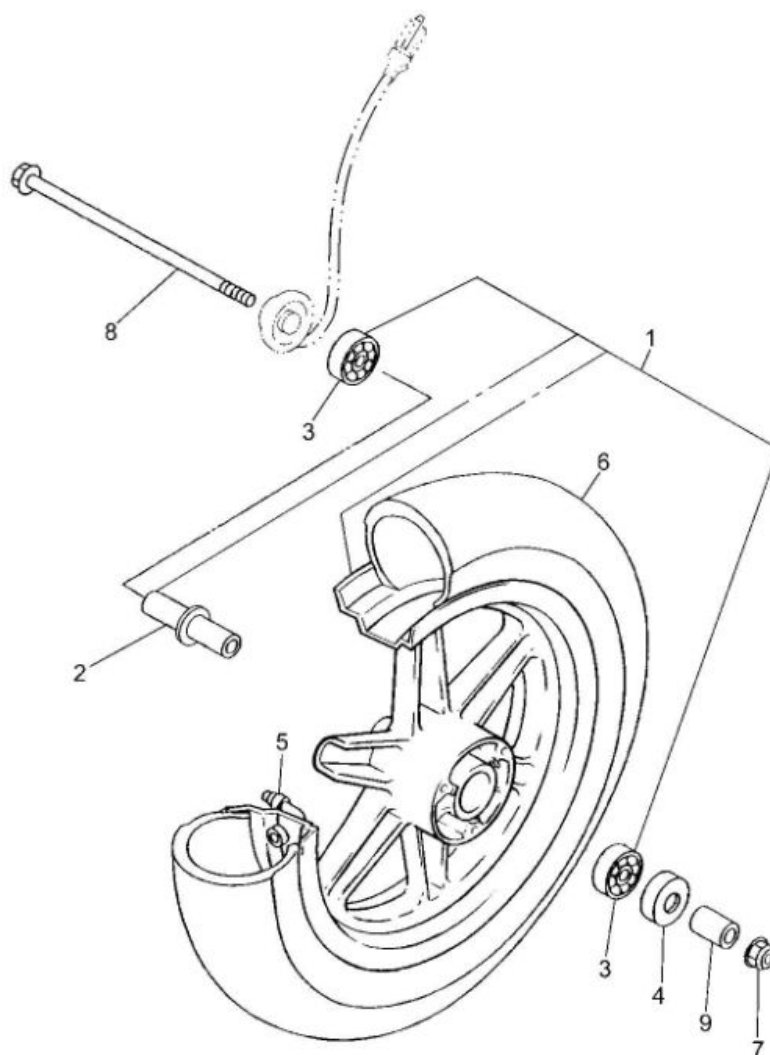

Marke Yamaha
 Modell JOG R
 Ausführung JOG R LC
 g

MOKiX

Zeichnung 14.VOORWIEL (9679)

Verzeichnis	Artikelnummer	Beschreibung
01	5RW-F5160-10	YA VORDERRAD JOG
02	5RW-F5117-00	YA DISTANZBUCHSE JOG AC
03	4223	LAGER SKF 6202 2RS 15-35-11 (1)
04	10092	WELLENDICHTRING 20 x 35 x 7 DG ML
05	8492	VENTIL TUBELESS 90° PVR-70
06	1285	REIFEN KENDA 12 -120/70 K413 4PR 51J TL
07	6391	MUTTER FUR VORDERRAD HONDA/GENERIC/PEU M12x1.25
08	5RW-F5181-00	VORDERRAD ACHSE YAMAHA JOG-R 222x10x1.25
09	90387-10865	YA DISTANZ BUCHSE JOG AC