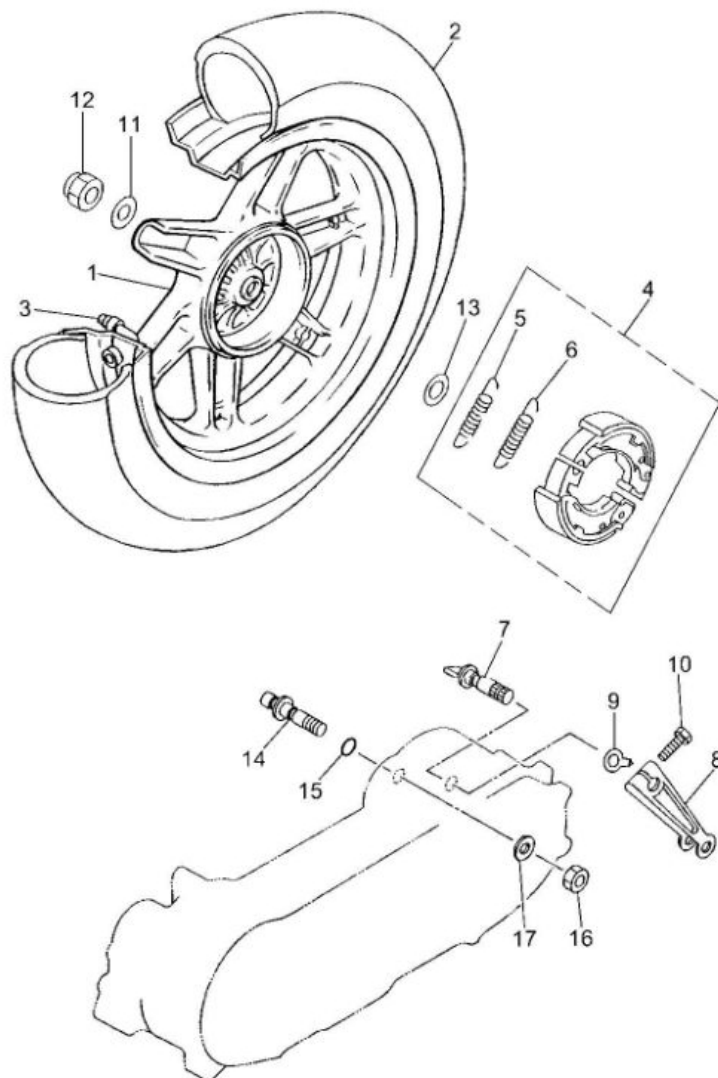

Marke Yamaha
 Modell JOG R
 Ausführung JOG R LC
 g

MOKiX

Zeichnung 13.ACHTERWIEL (9681)

Verzeichnis	Artikelnummer	Beschreibung
01	5RW-F5338-20	YA HINTERRAD JOG LC
02	1285	REIFEN KENDA 12 -120/70 K413 4PR 51J TL
03	8492	VENTIL TUBELESS 90° PVR-70
04	10851	BREMSBELAG MKX (MINARELLI/PEUGEOT)
07	23.80900.0.00	BREMSACHSE BETA ARK AC
08	4VU-F5355-00	YA BREMS HEBEL HINTERNABE
09	5AD-F533A-00	nicht im Programm
10	89559	FLANSCH SCHRAUBEN SW10 M6x35 SILBER 10st
11	90201-142M6	YA U-SCHEIBE
12	9412	ACHSMUTTER 14mm oa WALLAROO/BW'S/VISION
13	90201-17X00	YA UNTERLEGSCHIEBE BREMSTROMMEL HINTEN JOG
14	3VL-F5326-00	nicht im Programm
15	93210-07X02	YA O-RING
16	10309	SELBSTSICHERNDE MUTTER M 8 ZINK 10st
17	3VL-F5384-00	nicht im Programm