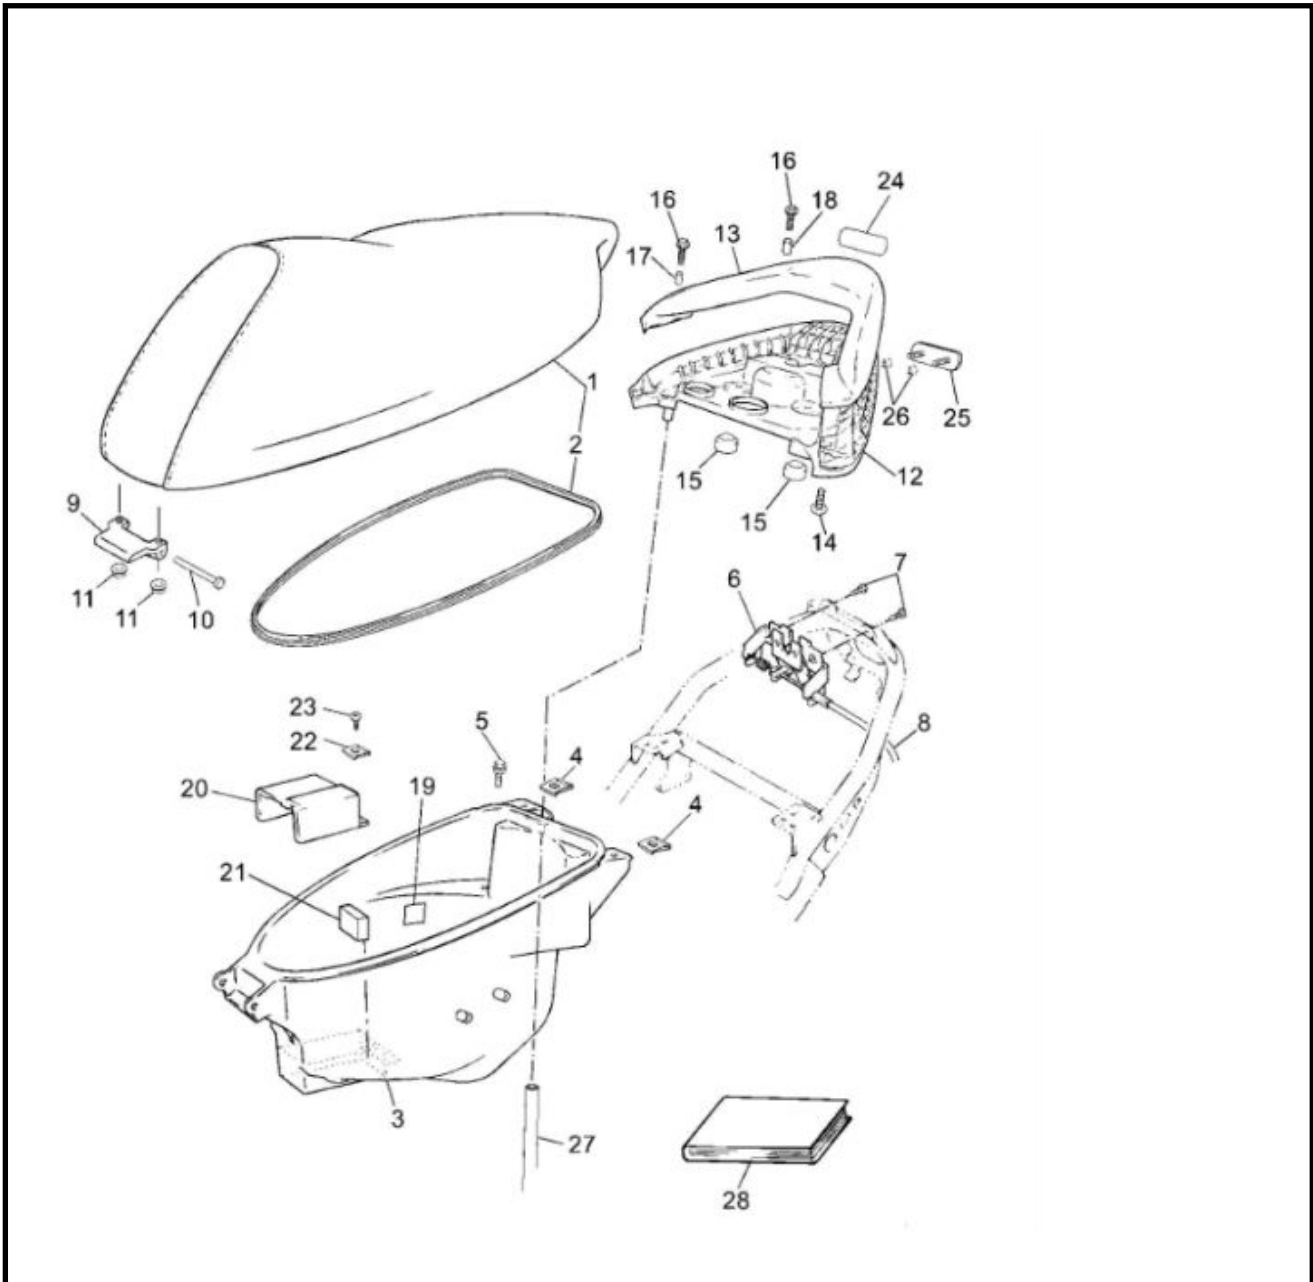

Marke Yamaha  
 Modell JOG R  
 Ausführung JOG R LC  
 g

**MOKiX**

Zeichnung 24.BUDDY (9682)

Verzeichnis	Artikelnummer	Beschreibung
01	5RW-F4730-01	YA SITZBANK JOG AC
02	5RW-F475M-00	YA SITZBANK GUMMI JOG
03	5RW-F473R-01	HELMFACH YAMAHA JOG
04	10250	BLECHMUTTER 3.9mm 10 stück
05	90109-06X05	YA BOLZEN
06	87672	ZÜNDSCHLOß YAMAHA JOG-R/NEO'S 03
07	89554	FLANSCH MOTOR SCHRAUBEN SW 8 M6x15 SCHWARZ 10st
08	5RW-F478E-10	verfallen YA ZUG SITZBANKSCHLOß JOG AC
09	5DS-F4726-00	YA SEAT HINGE
10	90241-10015	YA PIN SCHARNIER SITZBANK
11	10346	MUTTER M 8 ZINK KL.8 100st
12	5RW-F4773-00	YA TANKABDECKUNG JOG AC
13	5RW-F4796-00-P3	HECKSPOILER YAMAHA JOG
13	90221	HECKSPOILER YAMAHA JOG-RR BLAU
14	90167-04X02	YA SCHRAUBE TRITTBRETT VERKLEIDUNG JOG

<b>Verzeichnis</b>	<b>Artikelnummer</b>	<b>Beschreibung</b>
15	2RN-F4741-00	YAMAHA SITZBANK GUMMI JOG
16	89554	FLANSCH MOTOR SCHRAUBEN SW 8 M6x15 SCHWARZ 10st
17	90387-06X26	YA DISTANZ BUCHSE JOG AC
18	90387-06X05	YA DISTANZ BUCHSE JOG AC
20	5RW-F473T-00	YA DECKEL HELMFACH
21	4MJ-F4183-00	AUFFULLUNG HELMFACH YAMAHA JOG R
22	10250	BLECHMUTTER 3.9mm 10 stück
23	90167-04X00	YA SCHRAUBE
24	5RW-F153A-00	YA YAMAHA EMBLEM
25	5MF-H5130-00	YA REFLEKTOR HINTEN JOG
27	5AD-F416A-00	nicht im Programm