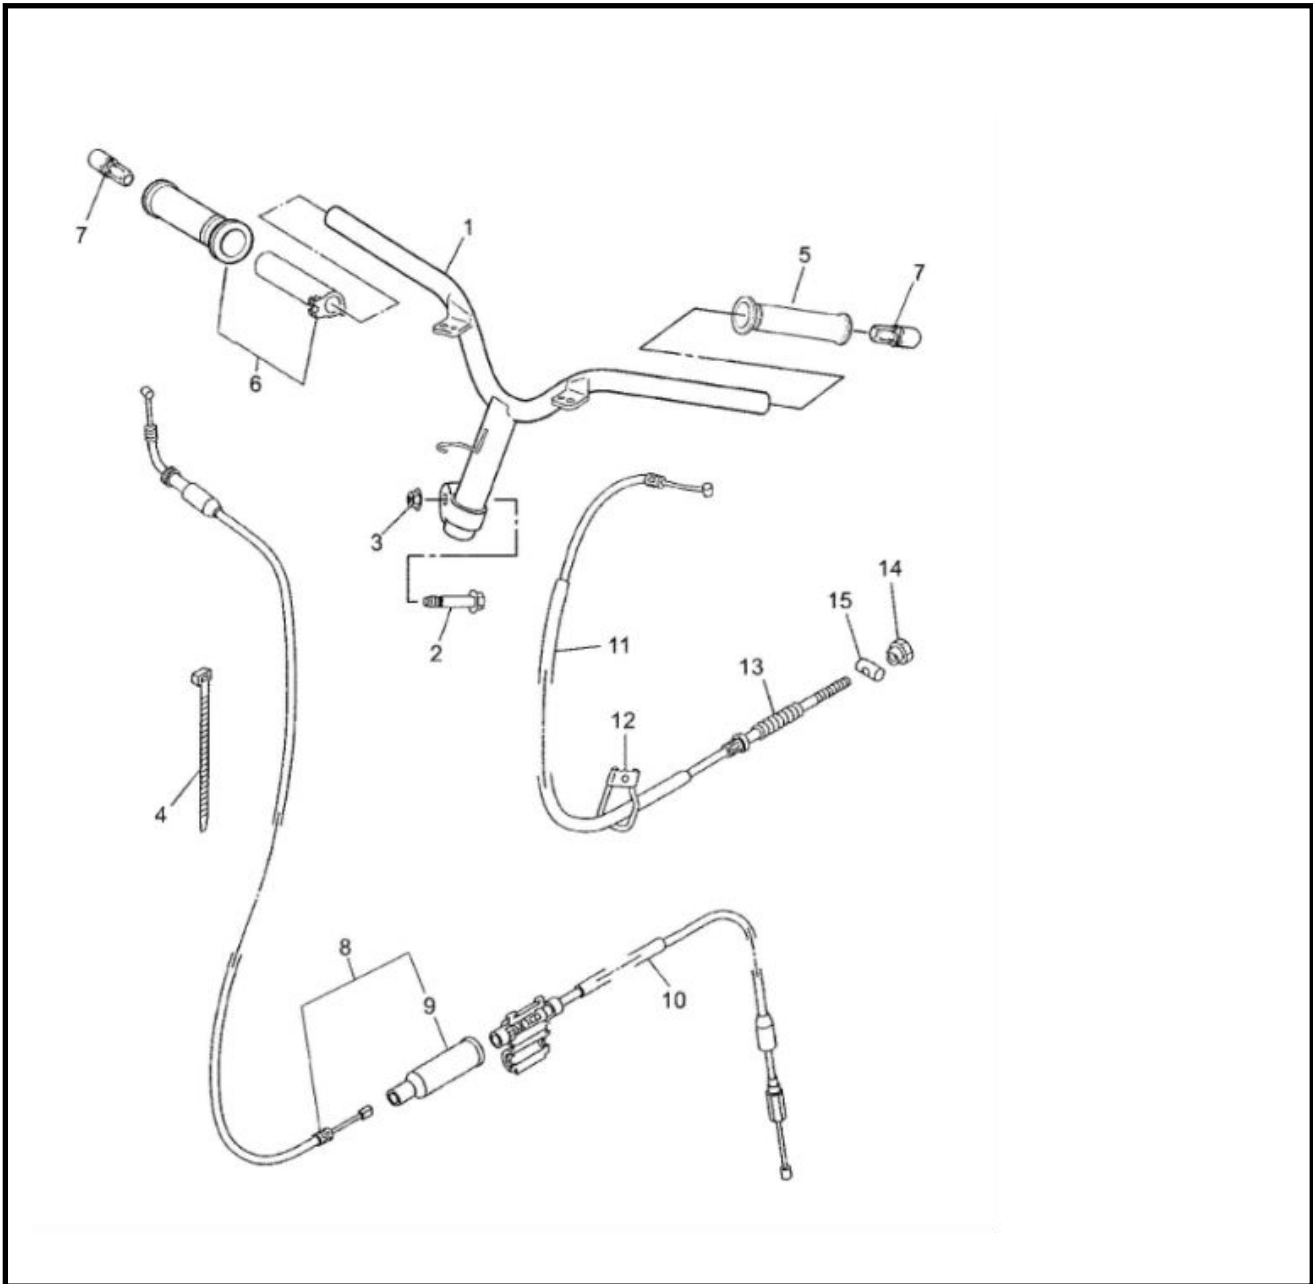

Marke Yamaha
 Modell JOG R
 Ausführung JOG R LC
 9

MOKiX

Zeichnung 27.STUURDELEN (9683)

Verzeichnis	Artikelnummer	Beschreibung
01	20672	LENKER YAMAHA JOG-R/RR ORG
02	90105-10036	YA BOLZEN
03	6391	MUTTER FUR VORDERRAD HONDA/GENERIC/PEU M12x1.25
04	6039	KABELBINDER/TEI-RIP 165mm SCHWARZ 100 stuck
05	7719	GRIFFGUMMI SUPER GRIP SCHWARZ
06	5DS-F6240-00	YA GASGRIFF JOG AC
07	88513	LENKERGEWICHTE FLACH SCHWARZ TUNING
09	3WG-F6329-00	nicht im Programm
10	5RW-F6312-00	YA GAS ZUG JOG
11	88062	BREMSZUG HINTEN YAMAHA JOG-R SUPERTEC
12	5AD-F637H-00	nicht im Programm
13	90501-122E1	YA KOMPRESSION FEDER
14	9702	MUTTER FUR BREMSTANGE/KABEL DIV SCOOTERS
15	88350	BUCHSE BREMSZUG 12 x 22