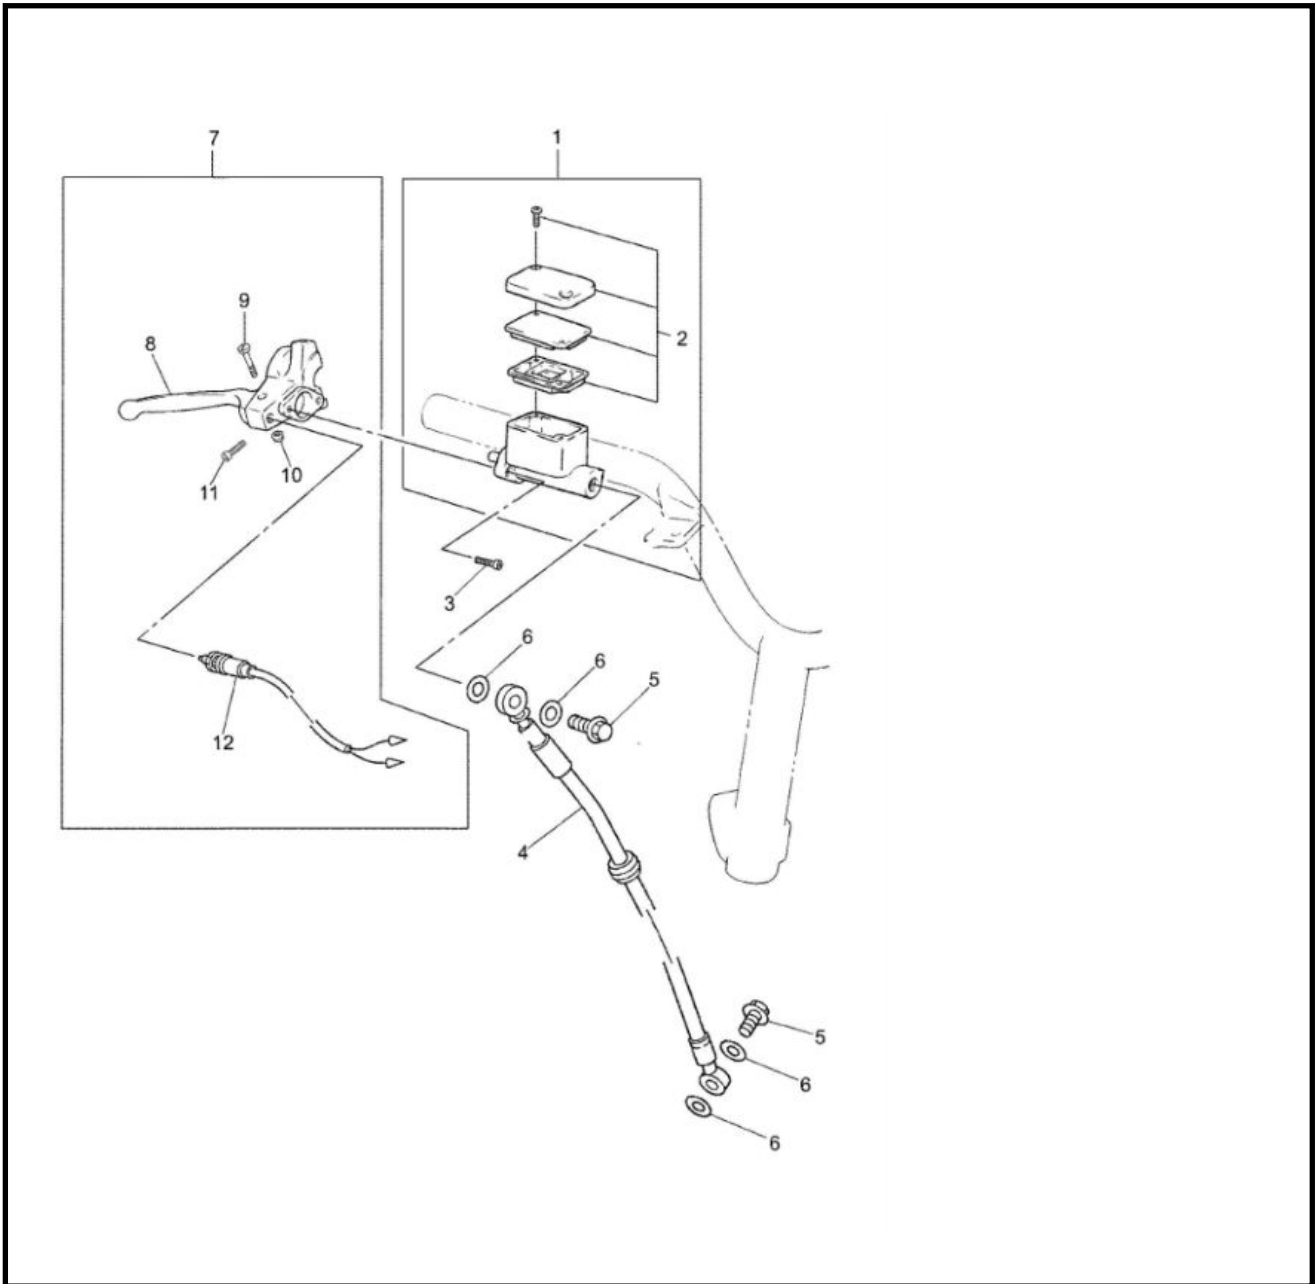

Marke Yamaha
 Modell JOG R
 Ausführung JOG R LC
 g

MOKiX

Zeichnung 28.REMGILINDER VOOR (9684)

Verzeichnis	Artikelnummer	Beschreibung
01	5RW-F583T-10	YA BREMSZYLINDER JOG
02	5RW-F5852-00	YA DECKEL BREMSPUMPE JOG
03	9131N-06016	YA INBUS BOLZEN JOG AC
04	5RW-F5872-00	zie 90778 + 90791 + 90792
05	4477	HOHLSCHRAUBE/BREMSE AJP/BREMBO OBEN (M10x1) (1)
06	10153	KUPFERRING 10x14mm 10 stück
07	5RW-H2920-00	YA BREMSHEBEL KOMPLETT JOG AC
08	71502	HEBEL RECHTS YAMAHA JOG-R SCHWARZ
09	3VL-H3915-00	nicht im Programm
10	3VL-H3916-00	nicht im Programm
11	3VL-H3945-00	YA HEBEL BOLZEN JOG
12	87685	BREMSLICHTSCHALTER UNI SCOOTER PVC VORN/HINTEN