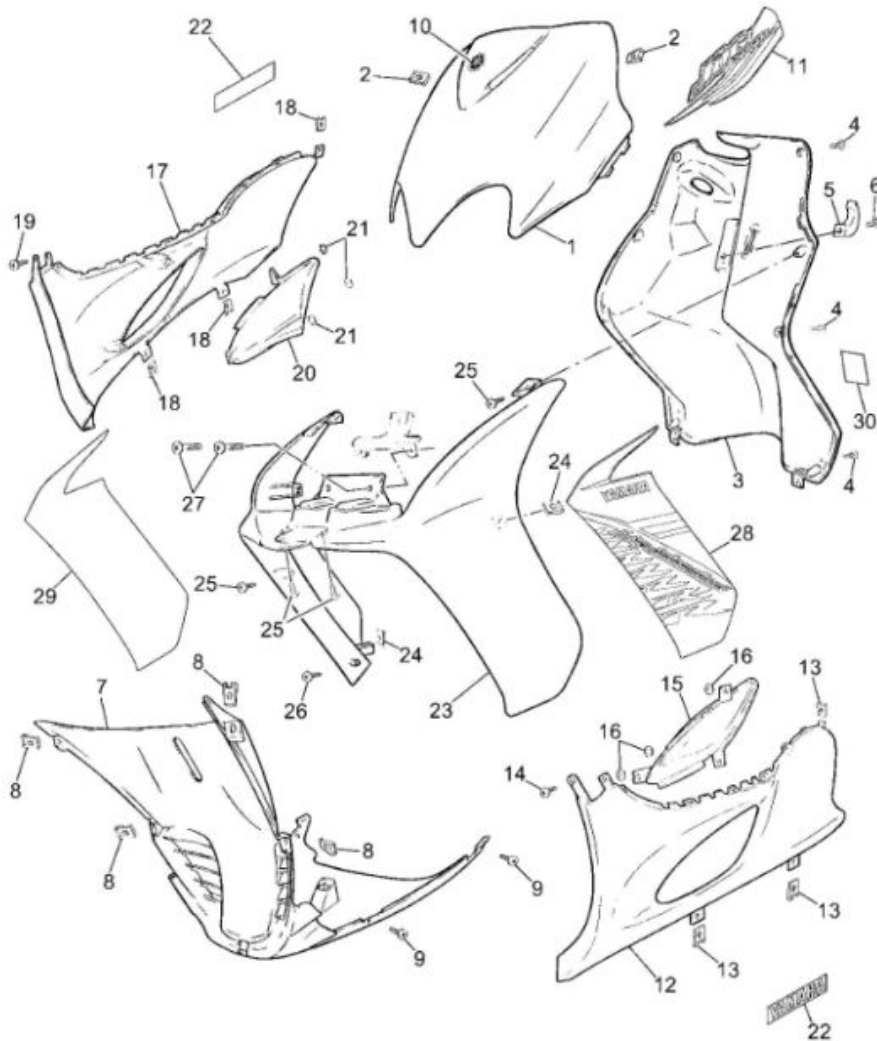

Marke Yamaha
 Modell JOG R
 Ausführung JOG R LC
 g

MOKiX

Zeichnung 15.BEENSCHILD (9685)

Verzeichnis	Artikelnummer	Beschreibung
01	5RW-F8311-00-PB	YA LEG SHIELD 1
02	10250	BLECHMUTTER 3.9mm 10 stück
03	20679	INNENVERKLEIDUNG YAMAHA JOG-RR ORG
04	90167-04X00	YA SCHRAUBE
05	4SB-F1398-00	YA HELM HAKEN JOG R
06	10263	SCHRAUBE M 8x 25 ZINK 8.8 10st
07	5RW-F8385-01	YA INNENVERKLEIDUNG JOG AC
08	10250	BLECHMUTTER 3.9mm 10 stück
09	90167-04X00	YA SCHRAUBE
10	5AD-F8368-00	AUFKLEBER LOGO YAMAHA JOG AC
11	3D4-F835C-60	AUFKLEBER YAMAHA JOG R
12	5RW-F171L-00-P3	YA UNTERBODEM LINKS JOG BLAU
12	90215	MOTORSPOILER YAMAHA JOG-RR LINKS BLAU
13	10250	BLECHMUTTER 3.9mm 10 stück
14	90167-04X00	YA SCHRAUBE

Verzeichnis	Artikelnummer	Beschreibung
15	5RW-F172A-21	YA LUFTEINLASS UNTERBODEM LINKS WEIß JOG
16	90183-05813	YA FEDER RING
17	5RW-F171M-00-P3	YA UNTERBODEM RECHTS JOG BLAU
17	90216	MOTORSPOILER YAMAHA JOG-RR RECHTS BLAU
18	10250	BLECHMUTTER 3.9mm 10 stück
19	90167-04X00	YA SCHRAUBE
20	5RW-F172F-21	YA LUFTEINLASS UNTERBODEM RECHTS WEIß JOG
21	90183-05813	YA FEDER RING
22	5RW-F1788-10	YA AUFKLEBER YAMAHA JOG AC
23	5RW-F1519-00-PB	YA FRONTVERKLEIDUNG UNTEN JOG RR
23	90214	FRONT VERKLEIDUNG UNTEN YAMAHA JOG-RR BLAU
24	10250	BLECHMUTTER 3.9mm 10 stück
25	90167-04x00	YA SCHRAUBE
26	10383	BLECHSCHRAUBEN SATZ 4.0x20mm SCHWARZ 10st
27	9890M-06016	YA BOLZEN JOG
30	5DS-F415E-10	YA WARNUNGS LABEL