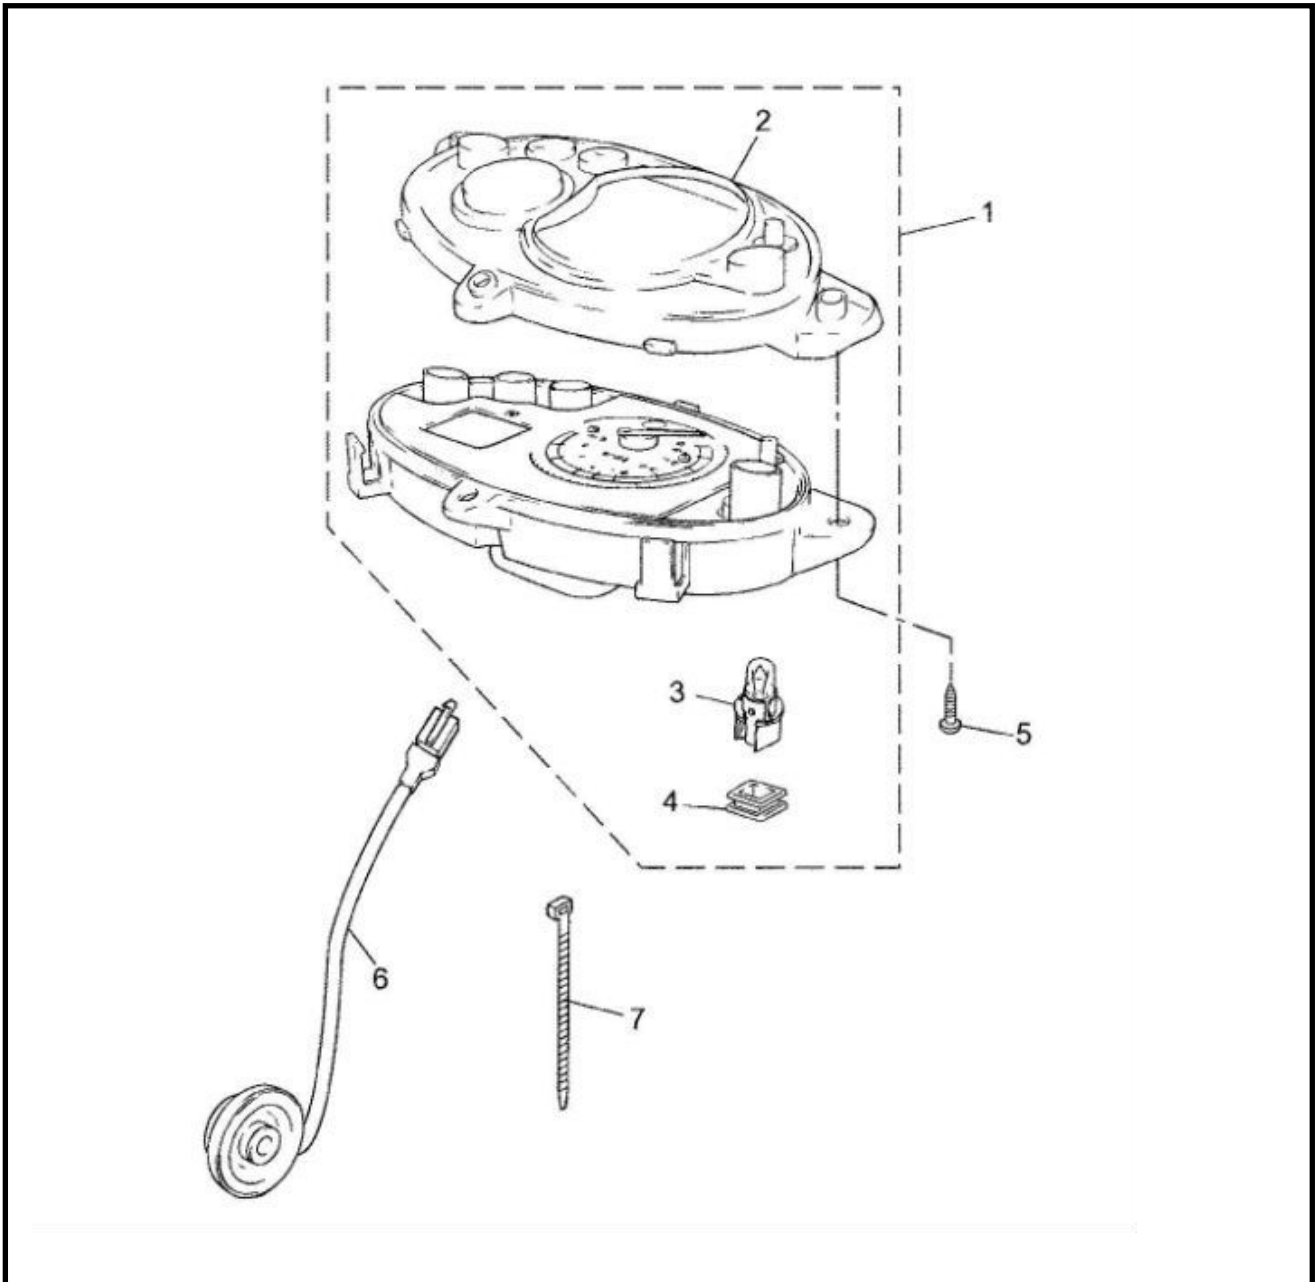

Marke Yamaha
 Modell JOG R
 Ausführung JOG R LC
 g

MOKiX

Zeichnung 25.COCKPIT (9687)

Verzeichnis	Artikelnummer	Beschreibung
01	5RW-H3510-41	YA TACHO JOG KOMPLETT
02	5RW-H3579-40	YA GLAS TACHO JOG AC
03	5RW-H3517-40	nicht im Programm
04	5RW-H352K-40	YA END STOPFEN
05	90167-04X00	YA SCHRAUBE
06	21059	TACHOANTRIEB YAMAHA NEO'S '02-'06 ELEKTRISCH ORG
07	6042	KABELBINDER/TEI-RIP 300mm 4.8mm SCHWARZ 100 stück