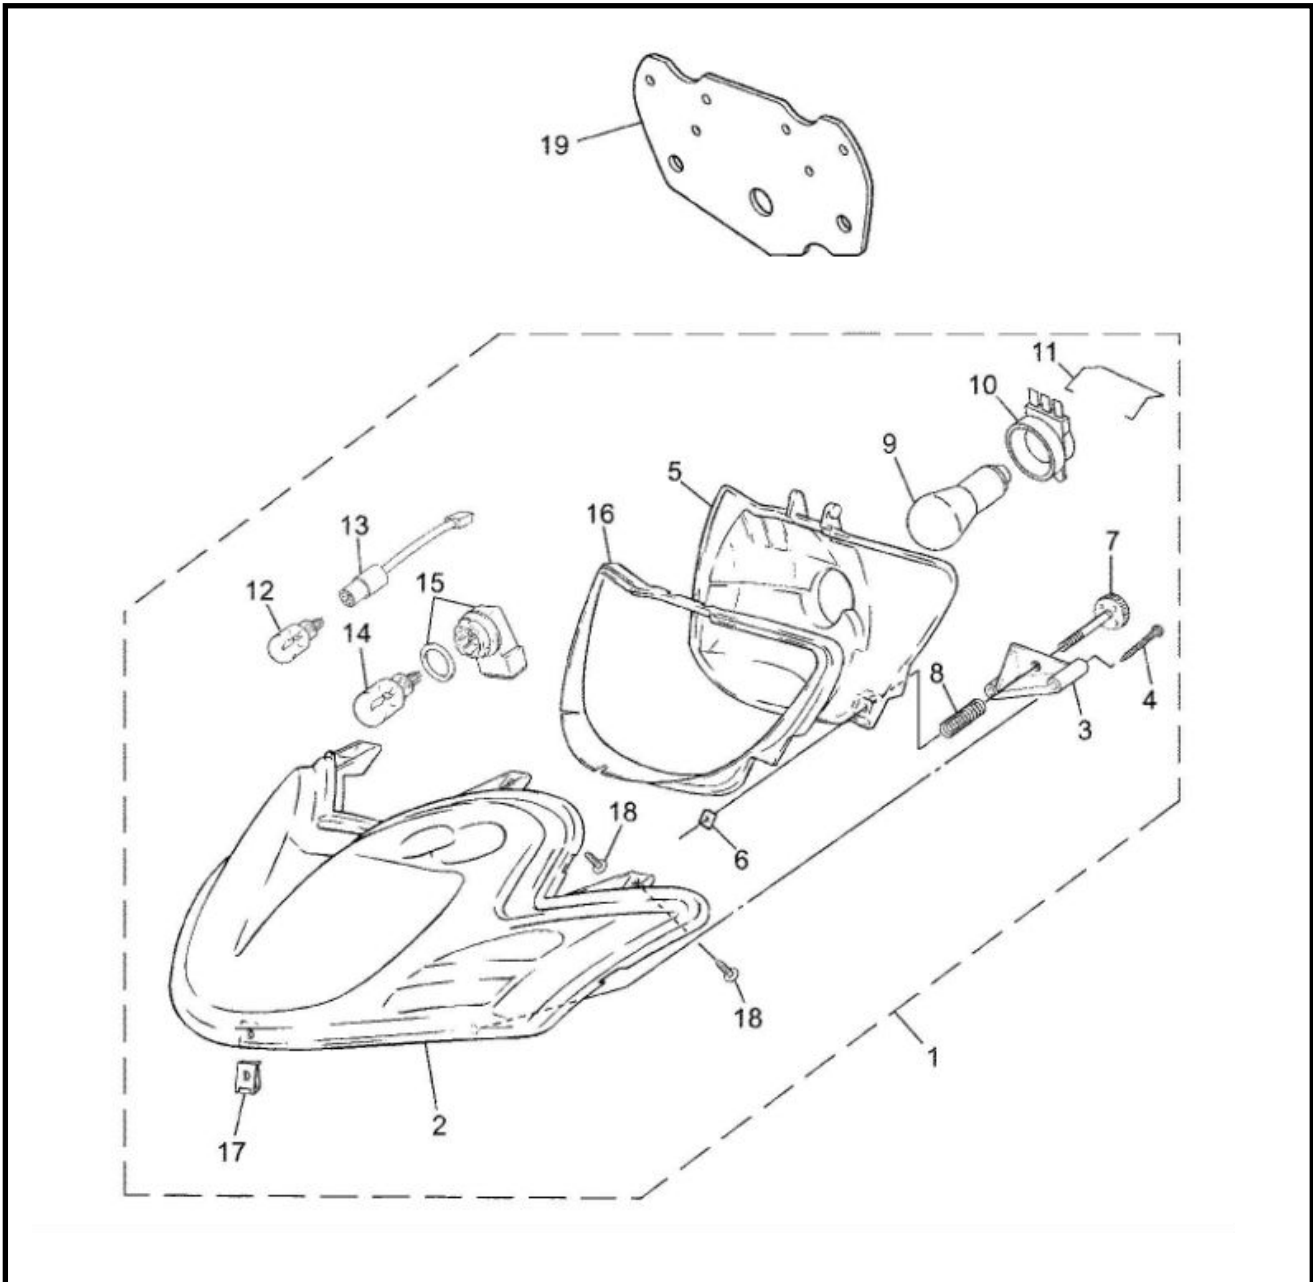

Marke Yamaha  
 Modell JOG R  
 Ausführung JOG R LC  
 g

**MOKiX**

Zeichnung 21.KOPLAMP (9688)

Verzeichniss	Artikelnummer	Beschreibung
01	89202	SCHEINWERFER YAMAHA JOG-R/RR KOMPLETT
02	88180	SCHEINWERFER YAMAHA JOG-R/RR GLAS
03	5RW-H412H-00	YA MONTAGE STUCK SCHEINWERFER JOG
04	5RW-H4325-00	YA SCHRAUBE JOG AC
06	5HT-H413N-00	YA PLASTIC SCHRAUBMUTTER JOG
07	5RW-H433E-00	YA SCHRAUBE SCHEINWERFER EINSTELLUNG JOG
08	5RW-H4335-00	YA FEDER SCHEINWERFER EINSTELLUNG JOG AC
09	88685	LAMPE BA20D 12V 25/25W (1)
10	87554	SCHEINWERFER FASSUNG YAMAHA NEO'S ELEC
11	3WG-H4324-00	nicht im Programm
12	3233	LAMPE BA15S 12V 5W G18 (1)
13	5RW-H4312-00	YA KABELBAUN STANDLICHT JOG
14	7370	LAMPE T10 12V 10W (1)
15	5RW-H331F-00	YA FASSUNG PARKLICHT JOG AC
17	10250	BLECHMUTTER 3.9mm 10 stück

<b>Verzeichnis</b>	<b>Artikelnummer</b>	<b>Beschreibung</b>
18	90167-04X00	YA SCHRAUBE
19	5RW-H4196-00	YA INNENSCHUTZ SCHEINWERFER JOG