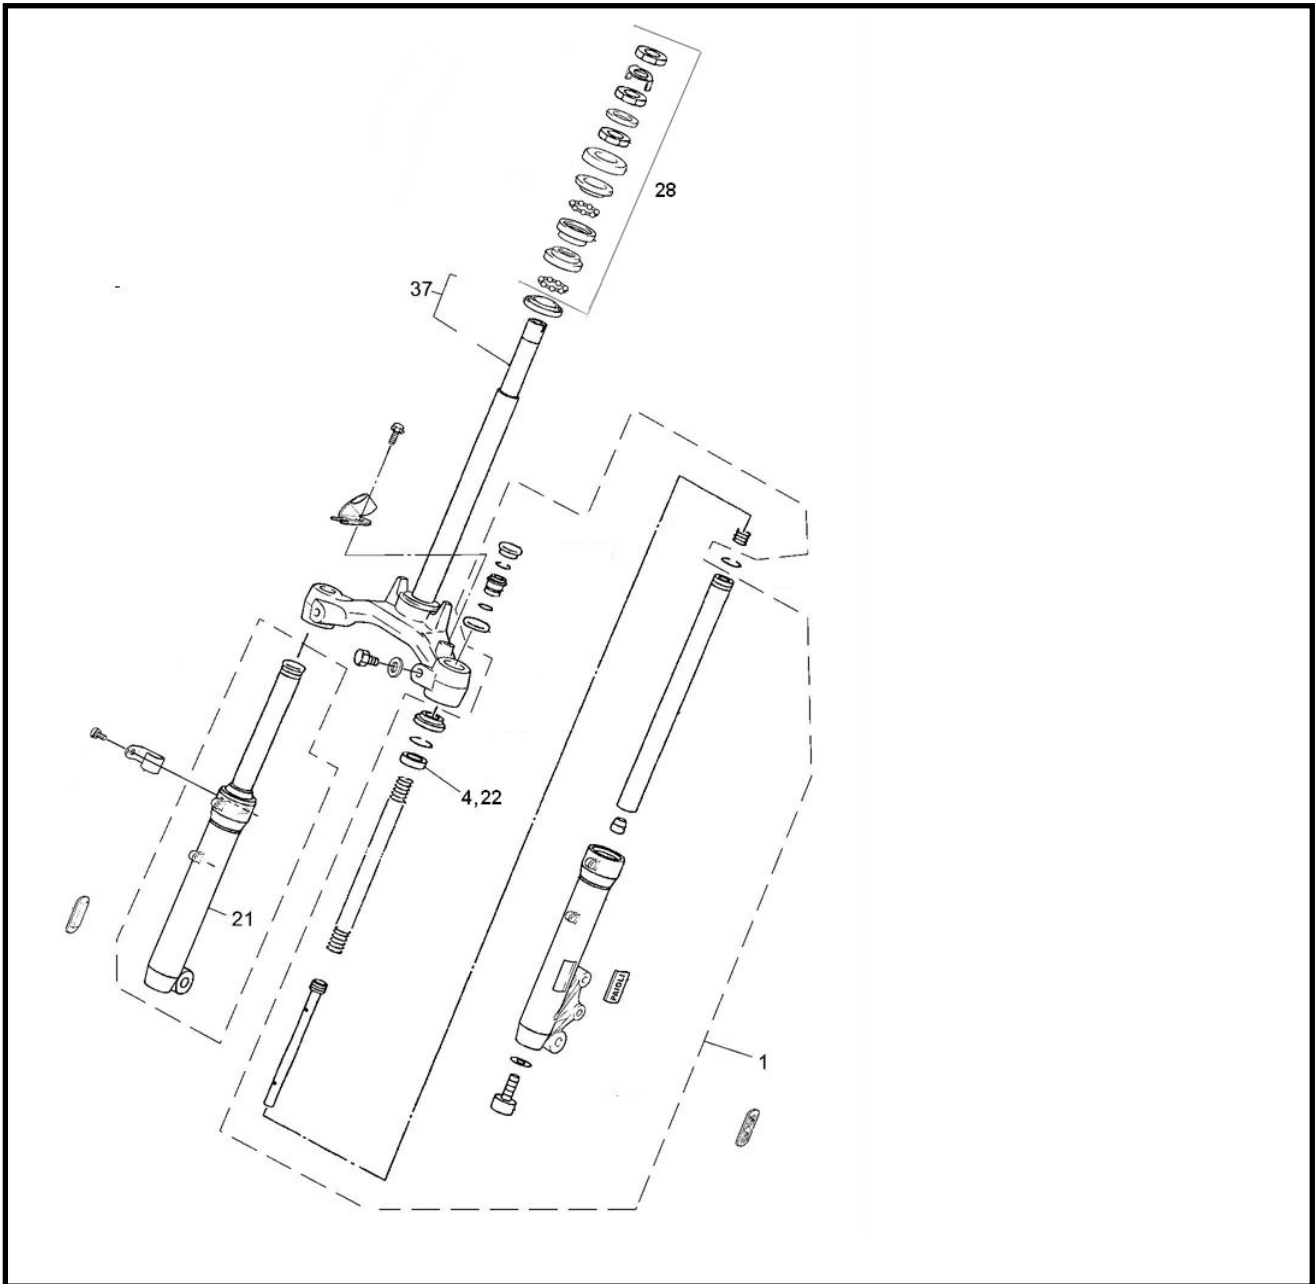

Marke Yamaha
 Modell JOG R
 Ausführung JOG R LC
 g

Zeichnung 09.VOORVORK (9692)

| Verzeichnis | Artikelnummer | Beschreibung |
|-------------|---------------|--|
| 01 | 5RW-F3102-10 | YA GABELBEIN LINKS JOG AC |
| 21 | 5RW-F3136-10 | YA UNTERE GABELBEIN RECHTS JOG |
| 22 | 3077 | GABEL WELLENDICHTRING 26x37x10.5 YAMAHA NEO'S SATZ |
| 28 | 4471 | LENKKOPFLAGER SATZ YAMAHA NEO'S/ BW>94/YESTERDAY |
| 37 | 88942 | GABELJOCH YAMAHA JOG RR |