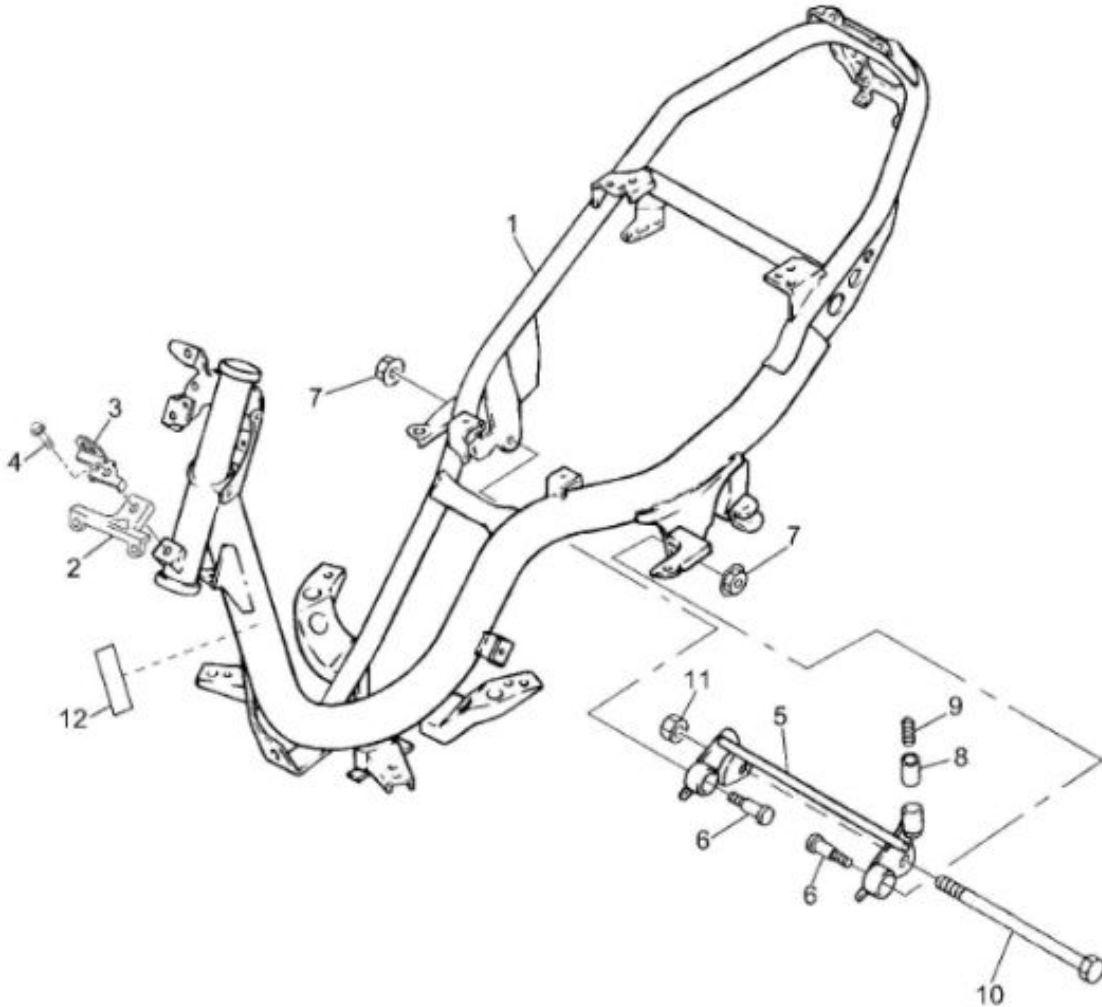

Marke Yamaha  
 Modell JOG R  
 Ausführung JOG R LC  
 g

**MOKiX**

Zeichnung 08.FRAME (9693)

Verzeichnis	Artikelnummer	Beschreibung
02	5RW-F116K-00	YA MONTAGEPLATTE JOG
03	49D-F1161-00	YA ZUG MONTAGEPLATTE JOG LC
04	89554	FLANSCH MOTOR SCHRAUBEN SW 8 M6x15 SCHWARZ 10st
05	20468	HILFSRAHMEN YAMAHA NEO'S ORG
06	25.55660.0.00	BOLZEN MOTORSTUTZE BETA ARK/YCON
07	32200	SELBSTSICHERNDEMUTTER M10 x 1.25 pro stück
08	25.91530.0.00	FEDERGUMMI MOTORSTUTZE ARK/YCON
09	212400	HILFSRAHMEN/MOTORHALTER FEDER BETA ARK AC/LC ORG
10	25.52520.0.00	BOLZEN MOTORSTUTZE BETA ARK/YCON
11	13.21120.0.00	MUTTER MOTORSTUTZE BETA ARK/YCON ORG