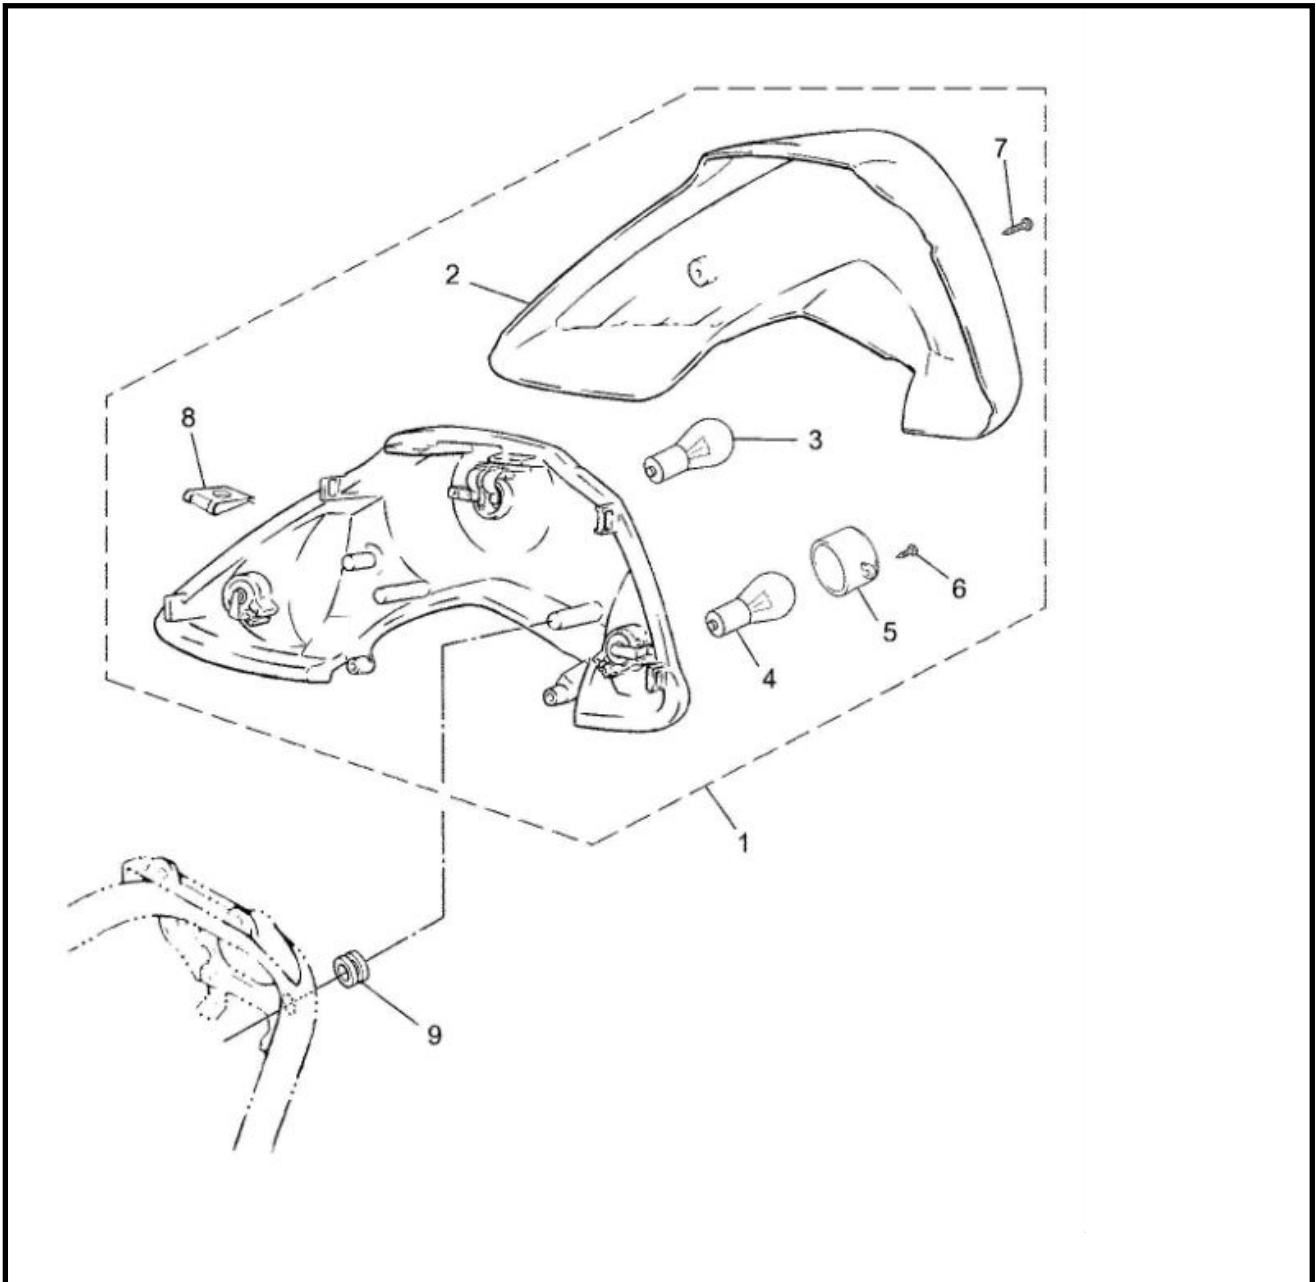

Marke Yamaha
 Modell JOG R
 Ausführung JOG R LC
 9

MOKiX

Zeichnung 20.ACHTERLICHT (9696)

| Verzeichnis | Artikelnummer | Beschreibung |
|-------------|---------------|--|
| 01 | 20676 | RÜCKLICHT YAMAHA JOG-R/RR ORG KOMPLETT |
| 02 | 87538 | RÜCKLICHT GLAS YAMAHA JOG-R/RR ROT |
| 03 | 92426 | LAMPE BAY15D 12V 21/5W BOLLARD (10) |
| 04 | 3TH-H3311-00 | nicht im Programm |
| 06 | 10298 | BLECHSCHRAUBEN SATZ 4.2x32mm 10st |
| 07 | 5AD-H3333-00 | nicht im Programm |
| 08 | 10250 | BLECHMUTTER 3.9mm 10 stück |
| 09 | 90480-13014 | YA GUMMI |