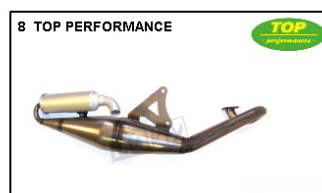

Marke Yamaha
 Modell NEO'S
 Ausführung NEO'S 2T OT >2008
 g
 Zeichnung 31.UITLAAT (15099)

MOKiX

Verzechn iss	Artikelnummer	Beschreibung
01	89016	AUSPUFF MINARELLI HORIZONTAL STD SCHWARZ SILEX
02	03.07.375.11	AUSPUFF TECNIGAS SILENT-PRO MINARELLI HORZ CE
02	03.07.382	AUSPUFF TECNIGAS SILENT-PRO YAMAHA NEO'S 25 OFFEN
03	03.17.375.11	vervallen AUSPUFF TECNIGAS SILENT-SPORT MINARELLI
04	06.18.375.21	AUSPUFF TECNIGAS "TREK" MINARELLI HORIZONTAL CE
05	06.09.375RCE	AUSPUFF TECNIGAS "NEXT R" MINARELLI HORIZONTAL CE
05	06.09.375RCECR	AUSPUFF TECNIGAS "NEXT R" CHROM MINARELLI HORZ CE
06	06.10.175.31	AUSPUFF TRIOPS MINARELLI HORIZONTAL CE
07	06.08.375.11	AUSPUFF TECNIGAS "Q-TRE" MINARELLI HORIZONTAL CE
07	06.08.375.12	AUSPUFF TECNIGAS "Q-TRE" MINARELLI HORIZ CE CHROM
08	9909750	vervallen AUSPUFF MINARELLI HORIZONTAL RACING TP
08	9909820	vervallen RACING AUSPUFF TROPHY MINARELLI HORIZONT
08	9921000	vervallen TOP LINE AUSPUFF CE MIN.HORIZ.
08	9925290	vervallen AUSPUFF POWERED CE MIN HORIZ. TP