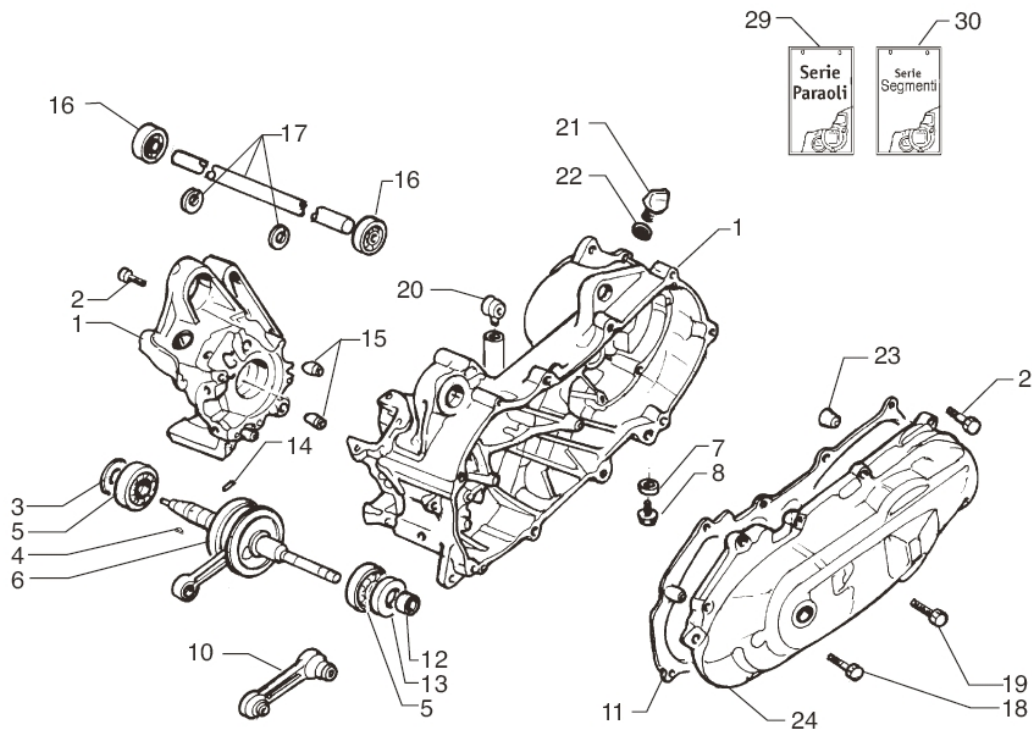

Marke MOTOR  
 Modell MINARELLI  
 Ausführung MINARELLI horz. AC  
 g  
 Zeichnung CARTER KRUKAS (6272)

**MOKIX**

Verzeichnis	Artikelnummer	Beschreibung
01	90407	vervallenMOTORG.LI MIN HORZ AC L
01	4959	MOTORGEHÄUSE RECHTS MINARELLI HORIZONTAL
02	10292	INBUS-SCHRAUBE M6x 35 ZINK 10st
02	89559	FLANSCH SCHRAUBEN SW10 M6x35 SILBER 10st
02	89560	FLANSCH MOTOR SCHRAUBEN SW 8 M6x35 SCHWARZ 10st
03	10086	WELLENDICHTRING 20 x 30 x 7 DGS
03	10349	WELLENDICHTRING 20 x 30 x 6 RAND MINARELLI
04	8932	KEIL FUR POLRAD SCOOTER 3x25x13 BUZZETTI
04	9909180	KEIL K.WELLE MIN SCOOTER ZUR ZÜNDUNGSVERL.T-P
05	85020	LAGER SKF 6204 C4 20-47-14 (1)
05	3636	LAGER/WELLENDICHTRING SATZ MINARELLI SCOOTER 4tl
05	99M0105	LAGER/WELLENDICHTRING SATZ MIN SCOOTER (SKF) TP
06	9307	KURBELWELLE MINARELLI HORIZONTAL RMS
06	IM07014	KURBELWELLE MINARELLI HORIZONTAL STD TP
06	9925910	KURBELWELLE MINARELLI HORIZONTAL VOLLWANGE TPR TP
07	33.00760.0.00	UNTERLEGSCHIBE TRANSMISSIE ÖL ABLAß BETA
08	33.00610.0.00	ÖL FULLSCHRAUBE BETA
10	7019	vervallen PLEUEL SET MIN HORZ+VE
11	5560	KUPPLUNGSDECKELDICHUNG MINARELLI LANG ARTEIN (1)
12	32746	DISTANZRING KURBELWELLE MIN/CHI 2T 21x15.9 x13.4
13	10096	WELLENDICHTRING 20 x 42 x 8 DGS ARUS
14	21238	ANTRIEBSRITSEL PIN ÖLPUMPE MINARELLI SCTR (3x11.8)
15	89011	MOTOR BUCHSE 12 x16 MINARELLI HORZ/VERT
16	4207	LAGER SKF 6003 2RS 17-35-10 (1)
17	86792	BUCHSE FUR MOTORACHSE/SUB FRAME MINARELLI HORZ
17	10415	SEGERING AUSSEN 17mm 10st