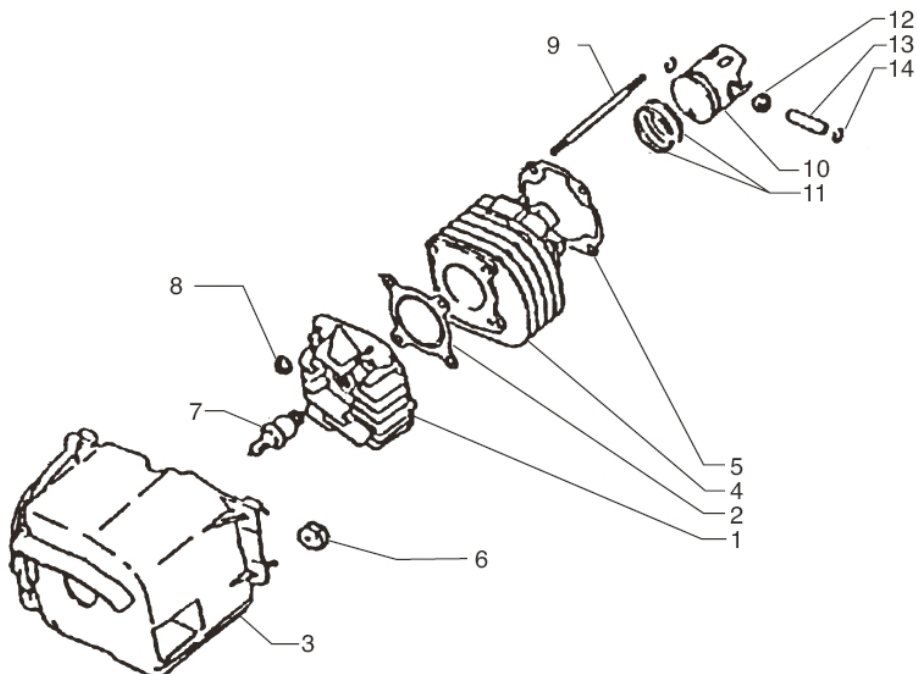

Marke MOTOR  
 Modell MINARELLI  
 Ausführung MINARELLI horz. AC  
 g

**MOKiX**

Zeichnung ~~CILINDER ZUIGER (6273)~~

Verzeichnis	Artikelnummer	Beschreibung
01	85257	ZYLINDERKOPF MINARELLI HORIZONTAL AC 40mm SP
01	9915880	ZYLINDERKOPF MINARELLI HORZ AC 50cc 40mm TP
02	9022	ZYLINDERKOPFDICHTUNG MINARELLI HORZ AC 40mm (1)
02	14131046	DICHTSATZ AIRSAL MINARELLI HORZ AC 46.0mm
03	4469	ABDECKUNG ZYLINDERKOPF MINARELLI HORZ SCHWARZ
04	3937	ZYLINDER MINARELLI HORIZONTAL AC KOMPLETT 40cc SP
04	3937	ZYLINDER MINARELLI HORIZONTAL AC KOMPLETT 40cc SP
04	9909730	ZYLINDERKIT MINARELLI HORIZONTAL AC 47.0mm RACE TP
04	9931140	ZYLINDER KIT MIN HORZ AC 40mm BLACK TROPHY TP
05	7092	ZYLINDERFUßDICHTUNG MINARELLI HORIZONTAL 1.5mm (1)
05	85602	ZYLINDERFUßDICHTUNG MINARELLI HORIZONTAL AC (1)
06	33.00210.0.00	GUMMISTOPFEN CARTER VORNE BETA ARK
07	7251	ZÜNDKERZE NGK BR 8HS (1)
08	10331	MUTTER M 7 ZINK KL.8 100st
09	85725	ZYLINDER STEHBOLZEN MINARELLI HORZ KIT M7x109 (4)
09	89209	ZYLINDER STEHBOLZEN MINARELLI SCOOTER 106x7
10	3552	KOLBEN METEOR MINARELLI 40.00mm
10	8652	KOLBEN MINARELLI HORIZONTAL/VERTIKAL 40.00mm
11	9444	KOLBENRINGSATZ MINARELLI 40.00mm STD
12	7781	KOLBENBOLZEN LAGER 10x14x13 RMS
13	33.00890.0.00	KOLBEN BOLZEN 10x33 BETA
14	0370000	CLIP KOLBENBOLZEN 10mm TP
14	86629	CLIP KOLBENBOLZEN 10mm METEOR (2)