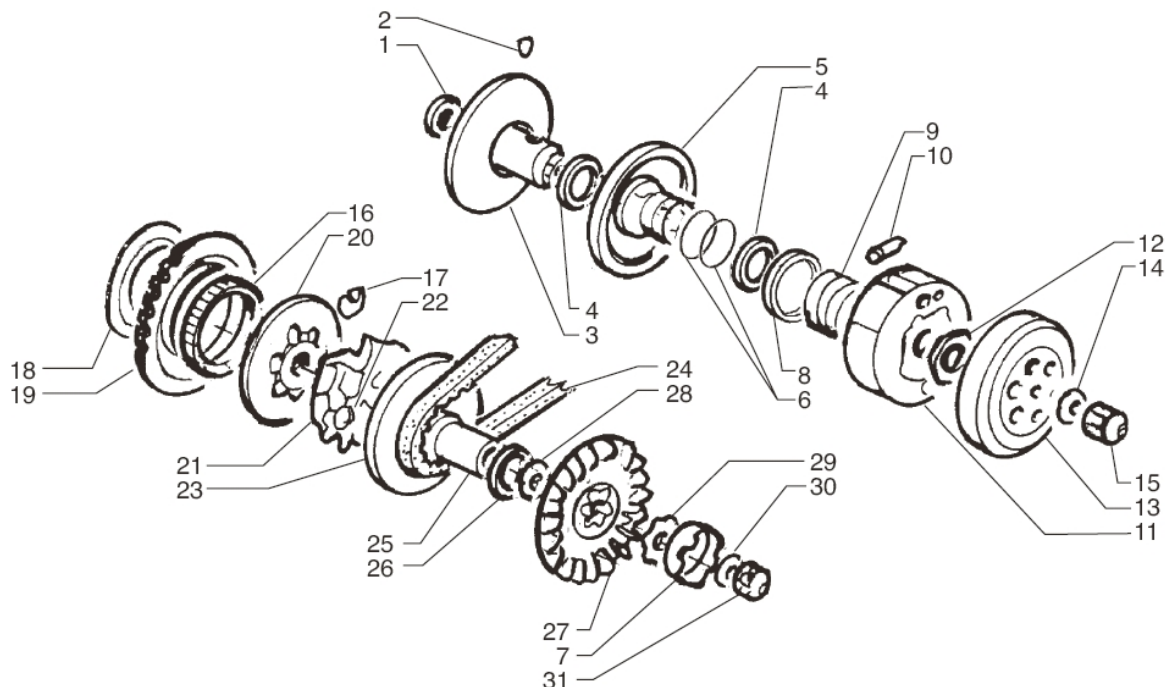

Marke MOTOR
 Modell MINARELLI
 Ausführung MINARELLI horz. AC
 g

Zeichnung VARIATEUR (6274)

Verzeichniss	Artikelnummer	Beschreibung
01	10060	WELLENDICHTRING 17 x 28 x 7 DG
02	33.00880.0.00	PIN INNENRIEMENSCHLEIBE BETA ARK/YCON
03	33.00230.0.00	RIEMENSCHLEIBE INNEN BETA ARK/YCON
04	33.00790.0.00	WELLENDICHTRING 32x39x4 BETA
05	33.00240.0.00	RIEMENSCHLEIBE AUßEN BETA ARK/YCON
06	33.00730.0.00	vervallen O-RING 37.82x1.78 BETA ARK/YCON
07	5843	KRONENSCHLEIBE MINARELLI HORIZONTAL/VERTIKAL
07	9915420	vervallen KRONENSCHLEIBE MINARELLI TURBO-COOLER TP
08	33.00260.0.00	BUCHSE KUPPLUNGSDRUCKFEDER BETA
09	99M0025	GEGENDRUCKFEDER VARIO MINARELLI ORG TP
09	91829	KUPPLUNGSDRUCKFEDER MINARELLI
10	9908240	KUPPLUNGSDRUCKFEDERN MINARELLI 2BACKEN 15/40/70%TP
11	25931	KUPPLUNGSDRUCKFEDER MINARELLI 105mm STANDARD RMS
11	25942	KUPPLUNGSDRUCKFEDER MINARELLI 105mm EINSTELLBAR
11	25953	KUPPLUNGSDRUCKFEDER MINARELLI 105mm RACE RMS
12	107013	MUTTER FÜR KUPPLUNG MINARELLI/PEUGEOT/PIAGGIO 28x1
13	4457	KUPPLUNGSDRUCKFEDER MINARELLI HORZ/VERT 105mm
13	99M0019	KUPPLUNGSDRUCKFEDER MINARELLI 105mm TP
14	33.00540.0.00	UNTERLEGSCHLEIBE KUPPLUNG BETA
15	8936	POLRADMUTTER ZUNDAPP 10x1
16	99M0001	FREILAUF NADPELLAGER MINARELLI SCTR 57x61x10 TP
16	89686	FREILAUF NADPELLAGER MINARELLI HORZ/VERT SP
17	9779	VARIATOR-GLEITSTÜCKE MINARELLI 3st
18	33.00640.0.00	FLANS STARTERLAGER BETA
19	88382	STARTERKRANZ MINARELLI SCOOTERS SP
20	4458	STARTERKUPPLUNG MINARELLI HORZ/VERT 2T 13mm RMS