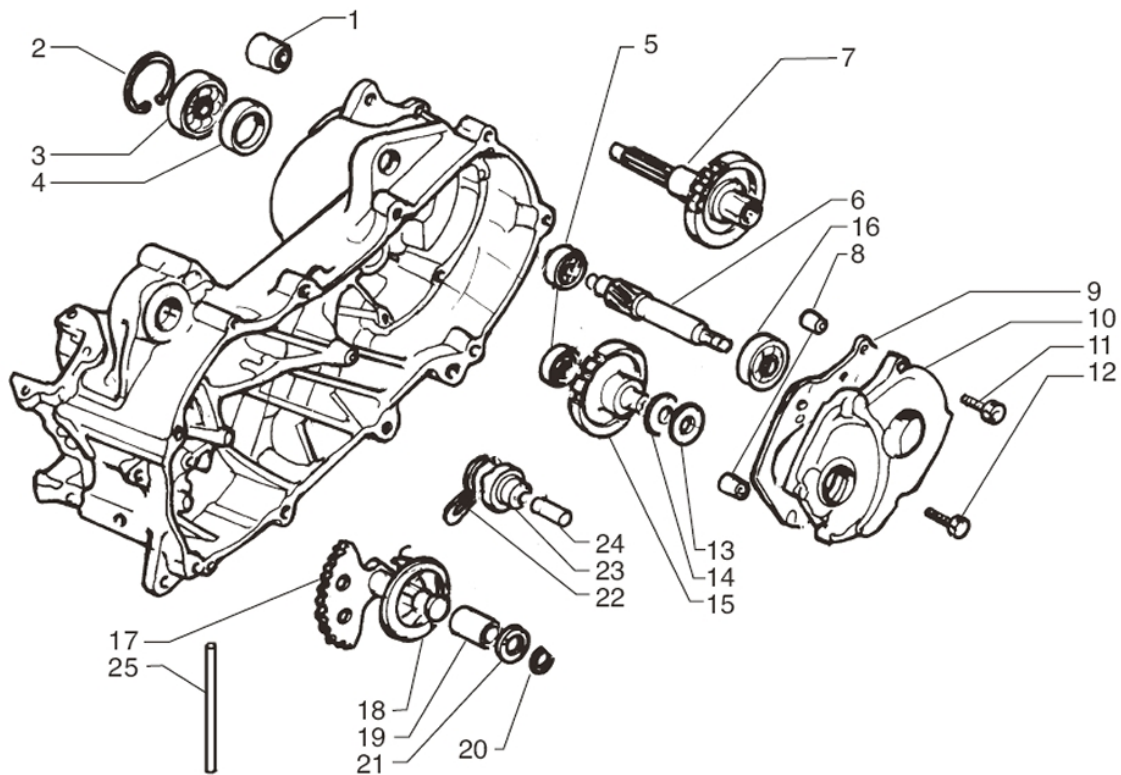

Marke MOTOR  
 Modell MINARELLI  
 Ausführung MINARELLI horz. AC  
 g  
 Zeichnung AGHITERAS (6275)

**MOKiX**

Verzeichnis	Artikelnummer	Beschreibung
01	32585	MOTORSILENTBLOCK MINARELLI/CHINA 4T GY6 20x8x19mm
02	33.00060.0.00	SEEGERRING GAT 40mm BETA
03	4228	LAGER SKF 6203 C3 17-40-12 (1)
04	10102	WELLENDICHTRING 22 x 32 x 7 DGS RMS
05	4216	LAGER SKF 6200 C3 10-30-09 (1)
06	33.01330.0.00	TRANSMISSIEACHSE BETA/MINARELLI HORZ/VERT Z=13
07	3079	HINTERRADACHSE MINARELLI HORIZONTAL/VERTIKAL
08	32683	MOTOR BUCHSE 10 x14 MINARELLI/GY6/GENERIC
09	85681	GETRIEBE-DICHTUNG MINARELLI HORIZONTAL (1)
10	9930300	GETRIEBEDECKEL MINARELLI HORZ NARDO TP
11	10292	INBUS-SCHRAUBE M6x 35 ZINK 10st
12	10289	INBUS-SCHRAUBE M6x 20 ZINK 10st
13	33.00620.0.00	UNTERLEGSCHIEBE 14x29x1 BETA ARK/YCON
14	33.00410.0.00	FEDERSCHIEBE TRANSMISSIE BETA ARK/YC
15	33.01860.0.00	UBERSETZUNG BETA ARK AC
16	4228	LAGER SKF 6203 C3 17-40-12 (1)
17	4462	KICKSTARTER-ACHSE MINARELLI HORZ/VERTICAL LANG SP
18	5252	KICKSTARTER FEDER MINARELLI
19	87129	KICKSTARTER BUCHSE MINARELLI 20x15x30
20	10204	SEGERING AUSSEN 15mm 10st
21	33.00560.0.00	UNTERLEGSCHIEBE KICKSTARTER ACHSE BETA
22	5253	KICKSTARTER-ZAHNRAD FEDER MINARELLI LANG SP
23	4740	KICKSTARTER-ZAHNRAD MINARELLI HORIZON/VERTIKAL SP
23	99M0036	KICKSTARTER-ZAHNRAD MINARELLI HORIZON/VERTIKAL TP
24	88851	KICKSTARTER-ZAHNRAD ACHSE MINARELLI HORIZONTAL/VER
25	33.01810.0.00	ENTLUFTUNGSSCHLAUCH BETA ARK/YCON

<b>Verzeichn iss</b>	<b>Artikelnummer</b>	<b>Beschreibung</b>
27	10356	WELLENDICHTRING 17 x 28 x 5.5