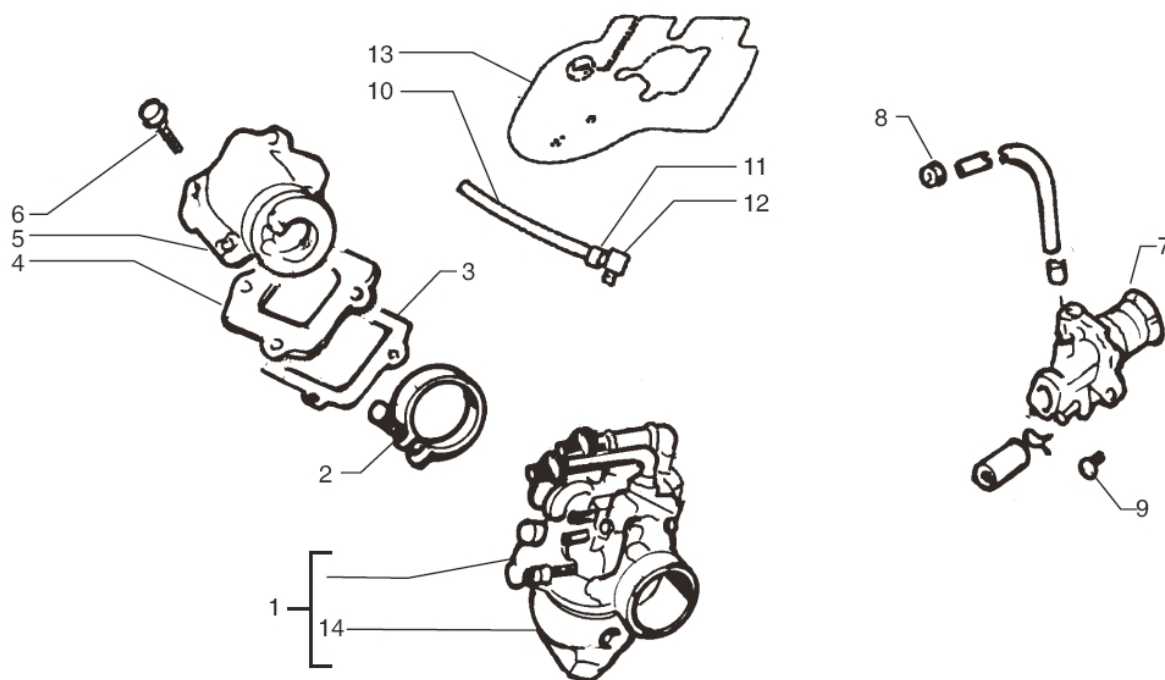

Marke MOTOR
 Modell MINARELLI
 Ausführung MINARELLI horz. AC
 g

MOKiX

Zeichnung OLIEPOMP/CARBURATEUR (6277)

Verzeichnis	Artikelnummer	Beschreibung
01	K8002	VERGASERKIT KUROSAWA PIAGGIO/MORINI 12mm
01	88522	VERGASER MINARELLI HORIZONTAL KOMPLETT 12mm IMI
02	91057	ANSAUGSTUTZEN SCHELLE MINARELLI HORZ/VERT STD (SP)
03	3044	DICHTUNG MEMBRANE MINARELLI HORIZONTAL (1)
04	4167	MEMBRANE MINARELLI HORIZONTAL 4-LAMELLEN STD
04	88323	MEMBRANE MINARELLI HORIZONTAL 4-LAMELLEN RACE
05	4512	ANSAUGSTUTZEN MINARELLI HORIZONTAL STD (SP)
05	9910210/VM16	ANSAUGSTUTZEN MINARELLI HORIZONTAL ORG
06	10289	INBUS-SCHRAUBE M6x 20 ZINK 10st
07	85177	ÖLPUMPE MINARELLI HORIZONTAL/VERTIKAL STD
08	33.00440.0.00	SCHELLE ÖLSCHLAUCH BETA
09	214516	INBUS-SCHRAUBE M5x16 ZINK 25st
10	7723	BENZINSCHLAUCH GUMMI 6.0x10mm 30cm
11	33.01830.0.00	SCHELLE ENTLUFTUNGSSCHLAUCH BETA
12	33.01820.0.00	STOP ENTLUFTUNG BETA
13	33.01800.0.00	verfallen AFSCHEMING CARBURATEUR BETA
14	23016	SCHWIMMERKAMMER FUER GURTNER PY.A (SP)