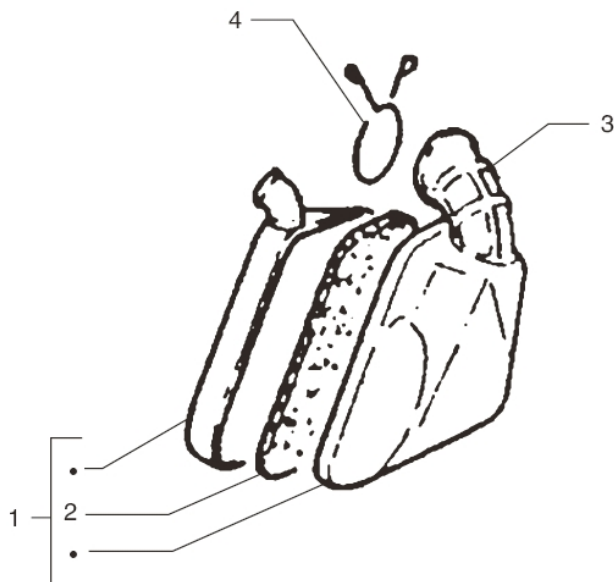

Marke MOTOR
 Modell MINARELLI
 Ausführung MINARELLI horz. AC
 g
 Zeichnung LUFTFILTER (6278)

Verzeichnis	Artikelnummer	Beschreibung
01	85461	LUFTFILTERKASTEN MINARELLI HORIZONTAL SCHWARZ STD
02	af0004	FILTERFOAM MINARELLI HORIZONTAL PRO.S RED
02	af0007	FILTERFOAM YAMAHA NEO'S/WHY 25 KM 2T PRO S.RED
02	3460	LUFTFILTER MINARELLI HORIZONTAL ELEMENT
03	85437	ANSAUGGUMMI MINARELLI HORIZONTAL SP
04	88657	LUFTFILTERSCHELLE MICKEY CLIP 41mm