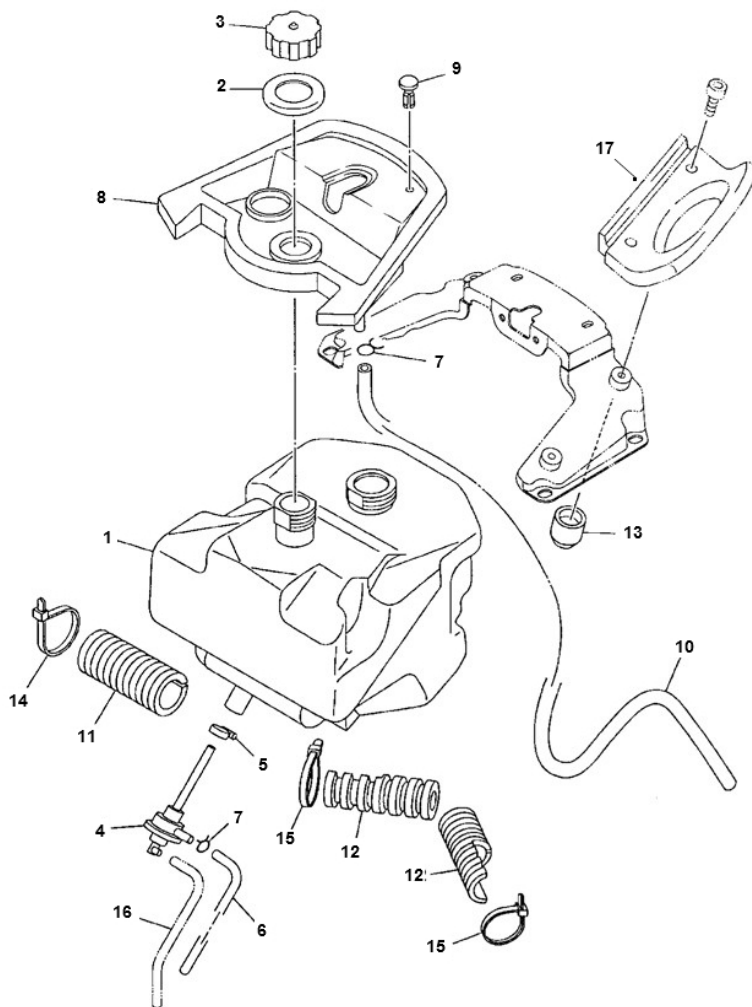

Marke Yamaha
 Modell NEO'S
 Ausführung NEO'S 2T OT >2008
 9

MOKiX

Zeichnung 10.BENZINETANK (9582)

Verzeichniss	Artikelnummer	Beschreibung
01	20645	BENZINTANK YAMAHA NEO'S ORG
02	5AD-F414G-00	nicht im Programm
03	20650	verfallen TANKDECKEL YA NEO'S
04	6669	BENZINHAWN UNI PIAGGIO/APRILIA/YAMAHA SCOOTER
05	90450-25823	nicht im Programm
06	87589	BENZINSCHLAUCH GUMMI SCHWARZ 5x8 mm 10mtr
07	91922	BENZINSCHLAUCHSCHELLE MICKEY CLIP 7.1mm 10St
08	5RN-F414A-00	ABDECKUNG BENZINTANK YAMAHA NEO'S 2T
09	5AD-H4316-00	nicht im Programm
10	87589	BENZINSCHLAUCH GUMMI SCHWARZ 5x8 mm 10mtr
11	5AD-F4181-00	nicht im Programm
12	5AD-F4182-00	nicht im Programm
13	5AD-F4183-01	nicht im Programm
14	6039	KABELBINDER/TEI-RIP 165mm SCHWARZ 100 stuck
15	6039	KABELBINDER/TEI-RIP 165mm SCHWARZ 100 stuck

Verzeichnis	Artikelnummer	Beschreibung
16	87589	BENZINSCHLAUCH GUMMI SCHWARZ 5x8 mm 10mtr
17	86859	HANDGRIFF YAMAHA NEO'S DUO SCHWARZ SATZ
17	86860	HANDGRIFF YAMAHA NEO'S DUO CHROM SATZ
17	86861	HANDGRIFF YAMAHA NEO'S DUO CARBON SATZ