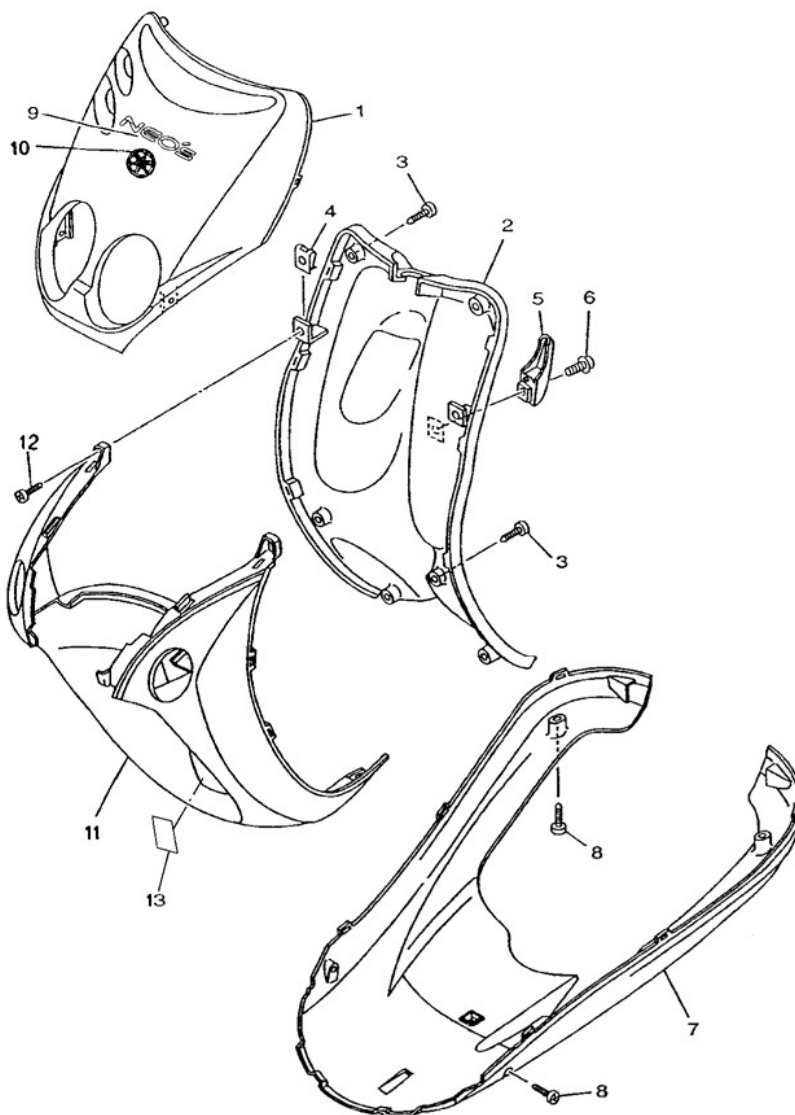

Marke Yamaha
 Modell NEO'S
 Ausführung NEO'S 2T OT >2008
 g

MOKiX

Zeichnung 15.VOORSCHERM - ONDERSPOILER (9603)

Verzeichnis	Artikelnummer	Beschreibung
01	4361	vervallen FR.VERKL. NEO'S GRUNDL
02	20066	INNENVERKLEIDUNG YAMAHA NEO'S SCHWARZ ORG
03	10298	BLECHSCHRAUBEN SATZ 4.2x32mm 10st
04	90183-05042	nicht im Programm
05	20122	HELMHALTER YAMAHA NEO'S ORG
06	90159-06816	nicht im Programm
07	20078	UNTERBODEN YAMAHA NEO'S ORG
08	10298	BLECHSCHRAUBEN SATZ 4.2x32mm 10st
09	20128	STICKER YAMAHA FRONT NEO'S VORNE ORG
10	5591	STICKERSATZ YAMAHA NEO'S
11	20075	FRONT VERKLEIDUNG YAMAHA NEO'S UNTEN ROT DNRC ORG
12	10298	BLECHSCHRAUBEN SATZ 4.2x32mm 10st