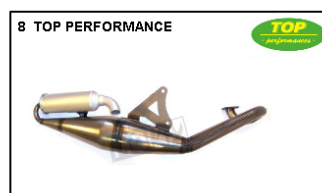

Marke Yamaha
 Modell NEO'S
 Ausführung NEO'S 2T NT >2003
 g

MOKiX

Zeichnung 30.UITLAAT (15097)

Verzeichniss	Artikelnummer	Beschreibung
01	89016	AUSPUFF MINARELLI HORIZONTAL STD SCHWARZ SILEX
02	03.07.375.11	AUSPUFF TECNIGAS SILENT-PRO MINARELLI HORZ CE
02	03.07.382	AUSPUFF TECNIGAS SILENT-PRO YAMAHA NEO'S 25 OFFEN
03	03.17.375.11	vervallen AUSPUFF TECNIGAS SILENT-SPORT MINARELLI
04	06.18.375.21	AUSPUFF TECNIGAS "TREK" MINARELLI HORIZONTAL CE
05	06.09.375RCE	AUSPUFF TECNIGAS "NEXT R" MINARELLI HORIZONTAL CE
05	06.09.375RCECR	AUSPUFF TECNIGAS "NEXT R" CHROM MINARELLI HORZ CE
06	06.10.175.31	AUSPUFF TRIOPS MINARELLI HORIZONTAL CE
07	06.08.375.11	AUSPUFF TECNIGAS "Q-TRE" MINARELLI HORIZONTAL CE
07	06.08.375.12	AUSPUFF TECNIGAS "Q-TRE" MINARELLI HORIZ CE CHROM
08	9909750	vervallen AUSPUFF MINARELLI HORIZONTAL RACING TP
08	9909820	vervallen RACING AUSPUFF TROPHY MINARELLI HORIZONT
08	9921000	vervallen TOP LINE AUSPUFF CE MIN.HORIZ.
08	9925290	vervallen AUSPUFF POWERED CE MIN HORIZ. TP